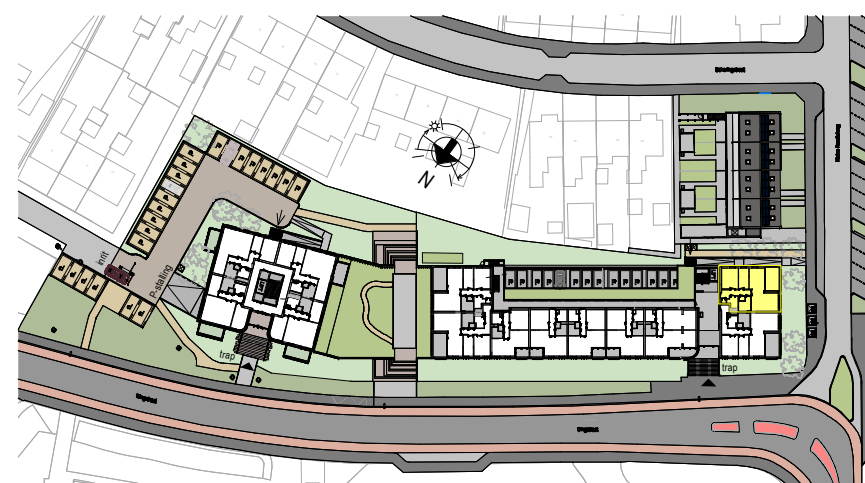

Plattegrond
1 : 100

Berging
1 : 100

Kelder
1 : 500

Begane grond
1 : 500

Rechtergevel
1 : 500

Achtergevel
1 : 500

Situatie
1 : 1500

RENVOOI

ELEKTROTECHNISCHE INSTALLATIE-ONDERDELEN INDICATIEF
DEFINITIEVE PLAATSIING DOOR INSTALLATEUR

-  schakelaar enkel
-  schakelaar dubbel
-  wisselschakelaar
-  aansluitpunt plafondlicht
-  aansluitpunt wandlicht
-  wandlichtpunt, met ingebouwde PIR
-  plafondlichtpunt, met ingebouwde PIR
-  plafondlichtpunt
-  rookmelder
-  geaard wandcontactdoos enkel
-  geaard wandcontactdoos dubbel verticaal
-  geaard wandcontactdoos dubbel horizontaal
-  deurbel
-  aansluitpunt thermostaat
-  aansluitpunt data / telefoon / televisie (loos)
-  aansluitpunt paslezer
-  aansluitpunt thermostaat + ruimtebedien eenheid
-  aansluitpunt afzuigkap
-  aansluitpunt magnetron
-  aansluitpunt koelkast
-  aansluitpunt elektrische oven
-  aansluitpunt kooktoestel
-  aansluitpunt elektrische radiator
-  videofoon/intercom
-  aansluitpunt warmtepomp
-  aansluitpunt wasmachine
-  aansluitpunt wasdroger
-  aansluitpunt gebalanceerde ventilatie-unit
-  aansluitpunt vloerverdeler
-  radiator
-  vloerverdeler cv installatie
-  gestippeld sanitair en keuken is optioneel weergegeven

Als gevolg van nadere bouwkundige uitwerking kan de maatvoering in werkelijkheid afwijken.

De voor uw woning van toepassing zijnde symbolen zijn opgenomen in de plattegronden.

Bouwnummer: A-01
begane grond, rechts achter