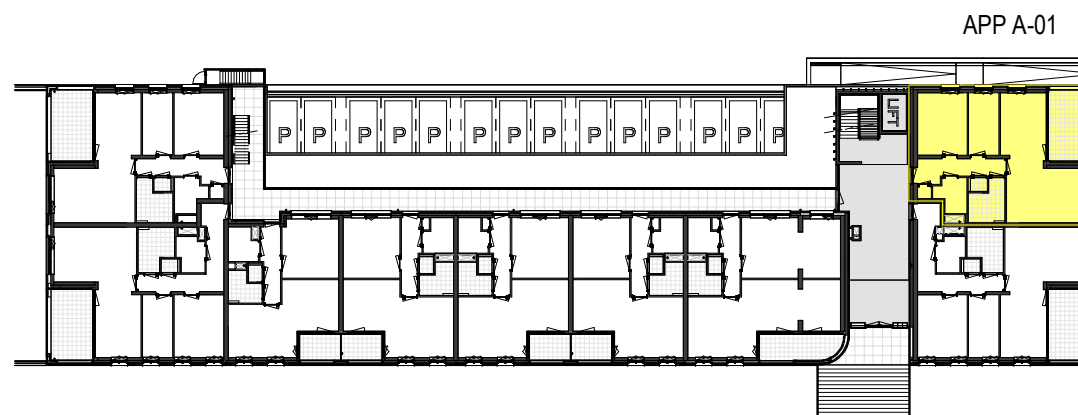

Plattegrond
1 : 100

Berging
1 : 100

Kelder
1 : 500

Begane grond
1 : 500

Rechtergevel
1 : 500

Achtergevel
1 : 500

Situatie
1 : 1500

RENVOOI

ELEKTROTECHNISCHE INSTALLATIE-ONDERDELEN INDICATIEF
DEFINITIEVE PLAATSIING DOOR INSTALLATEUR

-  schakelaar enkel
-  schakelaar dubbel
-  wisselschakelaar
-  aansluitpunt plafondlicht
-  aansluitpunt wandlicht
-  wandlichtpunt, met ingebouwde PIR
-  plafondlichtpunt, met ingebouwde PIR
-  plafondlichtpunt
-  rookmelder
-  geaard wandcontactdoos enkel
-  geaard wandcontactdoos dubbel verticaal
-  geaard wandcontactdoos dubbel horizontaal
-  deurbel
-  aansluitpunt thermostaat
-  aansluitpunt data / telefoon / televisie (loos)
-  aansluitpunt paslezer
-  aansluitpunt thermostaat + ruimtebedien eenheid
-  aansluitpunt afzuigkap
-  aansluitpunt magnetron
-  aansluitpunt koelkast
-  aansluitpunt elektrische oven
-  aansluitpunt kooktoestel
-  aansluitpunt elektrische radiator
-  videofoon/intercom
-  aansluitpunt warmtepomp
-  aansluitpunt wasmachine
-  aansluitpunt wasdroger
-  aansluitpunt gebalanceerde ventilatie-unit
-  aansluitpunt vloerverdeler
-  radiator
-  vloerverdeler cv installatie
-  gestippeld sanitair en keuken is optioneel weergegeven

Als gevolg van nadere bouwkundige uitwerking kan de maatvoering in werkelijkheid afwijken.

De voor uw woning van toepassing zijnde symbolen zijn opgenomen in de plattegronden.

Bouwnummer: A-01
begane grond, rechts achter