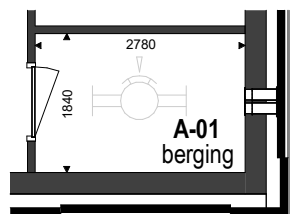

Plattegrond
1 : 100

Berging
1 : 100

Kelder
1 : 500

Begane grond
1 : 500

Rechtergevel
1 : 500

Achtergevel
1 : 500

Situatie
1 : 1500

RENVOOI

ELEKTROTECHNISCHE INSTALLATIE-ONDERDELEN INDICATIEF
DEFINITIEVE PLAATSIING DOOR INSTALLATEUR

-  schakelaar enkel
-  schakelaar dubbel
-  wisselschakelaar
-  aansluitpunt plafondlicht
-  aansluitpunt wandlicht
-  wandlichtpunt, met ingebouwde PIR
-  plafondlichtpunt, met ingebouwde PIR
-  plafondlichtpunt
-  rookmelder
-  geaard wandcontactdoos enkel
-  geaard wandcontactdoos dubbel verticaal
-  geaard wandcontactdoos dubbel horizontaal
-  deurbel
-  aansluitpunt thermostaat
-  aansluitpunt data / telefoon / televisie (loos)
-  aansluitpunt paslezer
-  aansluitpunt thermostaat + ruimtebedien eenheid
-  aansluitpunt afzuigkap
-  aansluitpunt magnetron
-  aansluitpunt koelkast
-  aansluitpunt elektrische oven
-  aansluitpunt kooktoestel
-  aansluitpunt elektrische radiator
-  videofoon/intercom
-  aansluitpunt warmtepomp
-  aansluitpunt wasmachine
-  aansluitpunt wasdroger
-  aansluitpunt gebalanceerde ventilatie-unit
-  aansluitpunt vloerverdeler
-  radiator
-  vloerverdeler cv installatie
-  gestippeld sanitair en keuken is optioneel weergegeven

Als gevolg van nadere bouwkundige uitwerking kan de maatvoering in werkelijkheid afwijken.

De voor uw woning van toepassing zijnde symbolen zijn opgenomen in de plattegronden.

Bouwnummer: A-01
begane grond, rechts achter