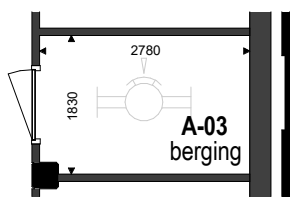

Plattegrond  
1 : 100

Berging  
1 : 100

Voorgevel  
1 : 500

Achtergevel  
1 : 500

Kelder  
1 : 500

Begane grond  
1 : 500

Situatie  
1 : 1500

## RENVOOI

ELEKTROTECHNISCHE INSTALLATIE-ONDERDELEN INDICATIEF  
DEFINITIEVE PLAATSIING DOOR INSTALLATEUR

-  schakelaar enkel
-  schakelaar dubbel
-  wisselschakelaar
-  aansluitpunt plafondlicht
-  aansluitpunt wandlicht
-  wandlichtpunt, met ingebouwde PIR
-  plafondlichtpunt, met ingebouwde PIR
-  plafondlichtpunt
-  rookmelder
-  geaard wandcontactdoos enkel
-  geaard wandcontactdoos dubbel vertikaal
-  geaard wandcontactdoos dubbel horizontaal
-  deurbel
-  aansluitpunt thermostaat
-  aansluitpunt data / telefoon / televisie (loos)
-  aansluitpunt paslezer
-  aansluitpunt thermostaat + ruimtebedien eenheid
-  aansluitpunt afzuigkap
-  aansluitpunt magnetron
-  aansluitpunt koelkast
-  aansluitpunt elektrische oven
-  aansluitpunt kooktoestel
-  aansluitpunt elektrische radiator
-  videofoon/intercom
-  aansluitpunt warmtepomp
-  aansluitpunt wasmachine
-  aansluitpunt wasdroger
-  aansluitpunt gebalanceerde ventilatie-unit
-  aansluitpunt vloerverdeler
-  radiator
-  vloerverdeler cv installatie
-  gestippeld sanitair en keuken is optioneel weergegeven

Als gevolg van nadere bouwkundige uitwerking kan de maatvoering in werkelijkheid afwijken.

De voor uw woning van toepassing zijnde symbolen zijn opgenomen in de plattegronden.

**Bouwnummer: A-03**  
begane grond, rechts voor