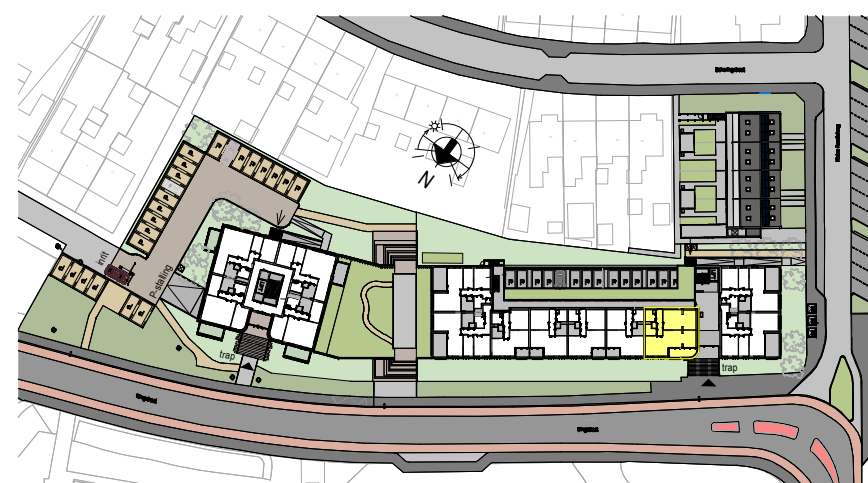

Plattegrond  
1 : 100

Berging  
1 : 100

Voorgevel  
1 : 500

Achtergevel  
1 : 500

Kelder  
1 : 500

Begane grond  
1 : 500

Situatie  
1 : 1500

## RENVOOI

ELEKTROTECHNISCHE INSTALLATIE-ONDERDELEN INDICATIEF  
DEFINITIEVE PLAATSIING DOOR INSTALLATEUR

-  schakelaar enkel
-  schakelaar dubbel
-  wisselschakelaar
-  aansluitpunt plafondlicht
-  aansluitpunt wandlicht
-  wandlichtpunt, met ingebouwde PIR
-  plafondlichtpunt, met ingebouwde PIR
-  plafondlichtpunt
-  rookmelder
-  geaard wandcontactdoos enkel
-  geaard wandcontactdoos dubbel vertikaal
-  geaard wandcontactdoos dubbel horizontaal
-  deurbel
-  aansluitpunt thermostaat
-  aansluitpunt data / telefoon / televisie (loos)
-  aansluitpunt paslezer
-  aansluitpunt thermostaat + ruimtebedien eenheid
-  aansluitpunt afzuigkap
-  aansluitpunt magnetron
-  aansluitpunt koelkast
-  aansluitpunt elektrische oven
-  aansluitpunt kooktoestel
-  aansluitpunt elektrische radiator
-  videofoon/intercom
-  aansluitpunt warmtepomp
-  aansluitpunt wasmachine
-  aansluitpunt wasdroger
-  aansluitpunt gebalanceerde ventilatie-unit
-  aansluitpunt vloerverdeler
-  radiator
-  vloerverdeler cv installatie
-  gestippeld sanitair en keuken is optioneel weergegeven

Als gevolg van nadere bouwkundige uitwerking kan de maatvoering in werkelijkheid afwijken.

De voor uw woning van toepassing zijnde symbolen zijn opgenomen in de plattegronden.

**Bouwnummer: A-03**  
begane grond, rechts voor