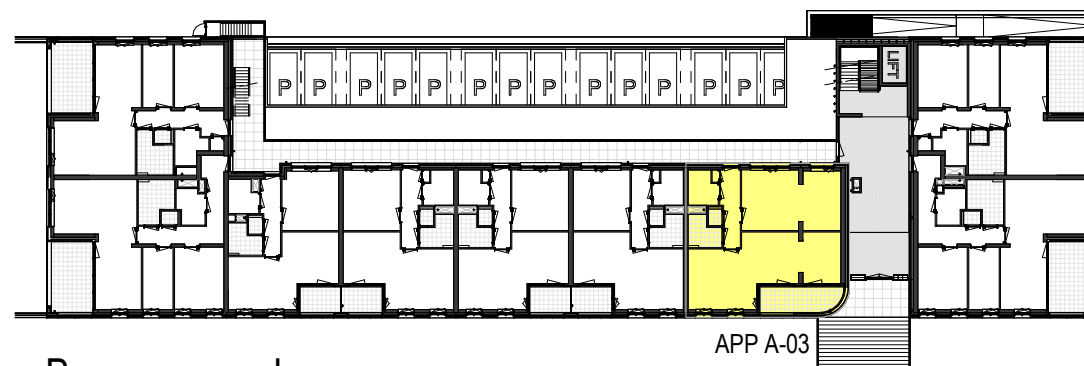

Plattegrond  
1 : 100

Berging  
1 : 100

Voorgevel  
1 : 500

Achtergevel  
1 : 500

Kelder  
1 : 500

Begane grond  
1 : 500

Situatie  
1 : 1500

## RENVOOI

ELEKTROTECHNISCHE INSTALLATIE-ONDERDELEN INDICATIEF  
DEFINITIEVE PLAATSIING DOOR INSTALLATEUR

-  schakelaar enkel
-  schakelaar dubbel
-  wisselschakelaar
-  aansluitpunt plafondlicht
-  aansluitpunt wandlicht
-  wandlichtpunt, met ingebouwde PIR
-  plafondlichtpunt, met ingebouwde PIR
-  plafondlichtpunt
-  rookmelder
-  geaard wandcontactdoos enkel
-  geaard wandcontactdoos dubbel vertikaal
-  geaard wandcontactdoos dubbel horizontaal
-  deurbel
-  aansluitpunt thermostaat
-  aansluitpunt data / telefoon / televisie (loos)
-  aansluitpunt paslezer
-  aansluitpunt thermostaat + ruimtebedien eenheid
-  aansluitpunt afzuigkap
-  aansluitpunt magnetron
-  aansluitpunt koelkast
-  aansluitpunt elektrische oven
-  aansluitpunt kooktoestel
-  aansluitpunt elektrische radiator
-  videofoon/intercom
-  aansluitpunt warmtepomp
-  aansluitpunt wasmachine
-  aansluitpunt wasdroger
-  aansluitpunt gebalanceerde ventilatie-unit
-  aansluitpunt vloerverdeler
-  radiator
-  vloerverdeler cv installatie
-  gestippeld sanitair en keuken is optioneel weergegeven

Als gevolg van nadere bouwkundige uitwerking kan de maatvoering in werkelijkheid afwijken.

De voor uw woning van toepassing zijnde symbolen zijn opgenomen in de plattegronden.

**Bouwnummer: A-03**  
begane grond, rechts voor