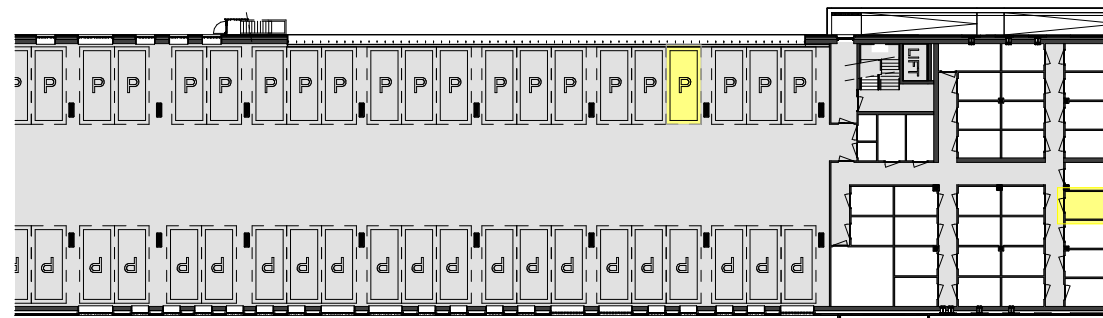

Plattegrond
1 : 100

Berging
1 : 100

Voorgevel
1 : 500

Achtergevel
1 : 500

Kelder
1 : 500

Begane grond
1 : 500

Situatie
1 : 1500

RENVOOI

ELEKTROTECHNISCHE INSTALLATIE-ONDERDELEN INDICATIEF
DEFINITIEVE PLAATSIING DOOR INSTALLATEUR

-  schakelaar enkel
-  schakelaar dubbel
-  wisselschakelaar
-  aansluitpunt plafondlicht
-  aansluitpunt wandlicht
-  wandlichtpunt, met ingebouwde PIR
-  plafondlichtpunt, met ingebouwde PIR
-  plafondlichtpunt
-  rookmelder
-  geaard wandcontactdoos enkel
-  geaard wandcontactdoos dubbel verticaal
-  geaard wandcontactdoos dubbel horizontaal
-  deurbel
-  aansluitpunt thermostaat
-  aansluitpunt data / telefoon / televisie (loos)
-  aansluitpunt paslezer
-  aansluitpunt thermostaat + ruimtebedien eenheid
-  aansluitpunt afzuigkap
-  aansluitpunt magnetron
-  aansluitpunt koelkast
-  aansluitpunt elektrische oven
-  aansluitpunt kooktoestel
-  aansluitpunt elektrische radiator
-  videofoon/intercom
-  aansluitpunt warmtepomp
-  aansluitpunt wasmachine
-  aansluitpunt wasdroger
-  aansluitpunt gebalanceerde ventilatie-unit
-  aansluitpunt vloerverdeler
-  radiator
-  vloerverdeler cv installatie
-  gestippeld sanitair en keuken is optioneel weergegeven