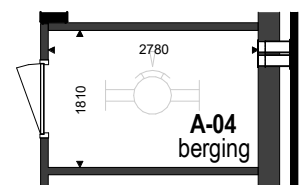

Plattegrond
1 : 100

Berging
1 : 100

Voorgevel
1 : 500

Achtergevel
1 : 500

Kelder
1 : 500

Begane grond
1 : 500

Situatie
1 : 1500

RENVOOI

ELEKTROTECHNISCHE INSTALLATIE-ONDERDELEN INDICATIEF
DEFINITIEVE PLAATSIING DOOR INSTALLATEUR

-  schakelaar enkel
-  schakelaar dubbel
-  wisselschakelaar
-  aansluitpunt plafondlicht
-  aansluitpunt wandlicht
-  wandlichtpunt, met ingebouwde PIR
-  plafondlichtpunt, met ingebouwde PIR
-  plafondlichtpunt
-  rookmelder
-  geaard wandcontactdoos enkel
-  geaard wandcontactdoos dubbel verticaal
-  geaard wandcontactdoos dubbel horizontaal
-  deurbel
-  aansluitpunt thermostaat
-  aansluitpunt data / telefoon / televisie (loos)
-  aansluitpunt paslezer
-  aansluitpunt thermostaat + ruimtebedien eenheid
-  aansluitpunt afzuigkap
-  aansluitpunt magnetron
-  aansluitpunt koelkast
-  aansluitpunt elektrische oven
-  aansluitpunt kooktoestel
-  aansluitpunt elektrische radiator
-  videofoon/intercom
-  aansluitpunt warmtepomp
-  aansluitpunt wasmachine
-  aansluitpunt wasdroger
-  aansluitpunt gebalanceerde ventilatie-unit
-  aansluitpunt vloerverdeler
-  radiator
-  vloerverdeler cv installatie
-  gestippeld sanitair en keuken is optioneel weergegeven