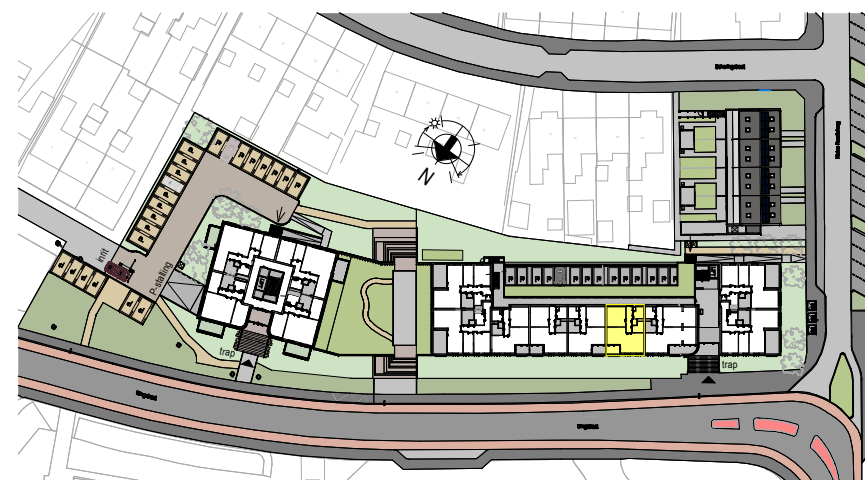

Plattegrond
1 : 100

Berging
1 : 100

Voorgevel
1 : 500

Achtergevel
1 : 500

Kelder
1 : 500

Begane grond
1 : 500

Situatie
1 : 1500

RENVOOI

ELEKTROTECHNISCHE INSTALLATIE-ONDERDELEN INDICATIEF
DEFINITIEVE PLAATSIING DOOR INSTALLATEUR

-  schakelaar enkel
-  schakelaar dubbel
-  wisselschakelaar
-  aansluitpunt plafondlicht
-  aansluitpunt wandlicht
-  wandlichtpunt, met ingebouwde PIR
-  plafondlichtpunt, met ingebouwde PIR
-  plafondlichtpunt
-  rookmelder
-  geaard wandcontactdoos enkel
-  geaard wandcontactdoos dubbel verticaal
-  geaard wandcontactdoos dubbel horizontaal
-  deurbel
-  aansluitpunt thermostaat
-  aansluitpunt data / telefoon / televisie (loos)
-  aansluitpunt paslezer
-  aansluitpunt thermostaat + ruimtebedien eenheid
-  aansluitpunt afzuigkap
-  aansluitpunt magnetron
-  aansluitpunt koelkast
-  aansluitpunt elektrische oven
-  aansluitpunt kooktoestel
-  aansluitpunt elektrische radiator
-  videofoon/intercom
-  aansluitpunt warmtepomp
-  aansluitpunt wasmachine
-  aansluitpunt wasdroger
-  aansluitpunt gebalanceerde ventilatie-unit
-  aansluitpunt vloerverdeler
-  radiator
-  vloerverdeler cv installatie
-  gestippeld sanitair en keuken is optioneel weergegeven

Als gevolg van nadere bouwkundige uitwerking kan de maatvoering in werkelijkheid afwijken.

De voor uw woning van toepassing zijnde symbolen zijn opgenomen in de plattegronden.

Bouwnummer: A-04
begane grond, midden