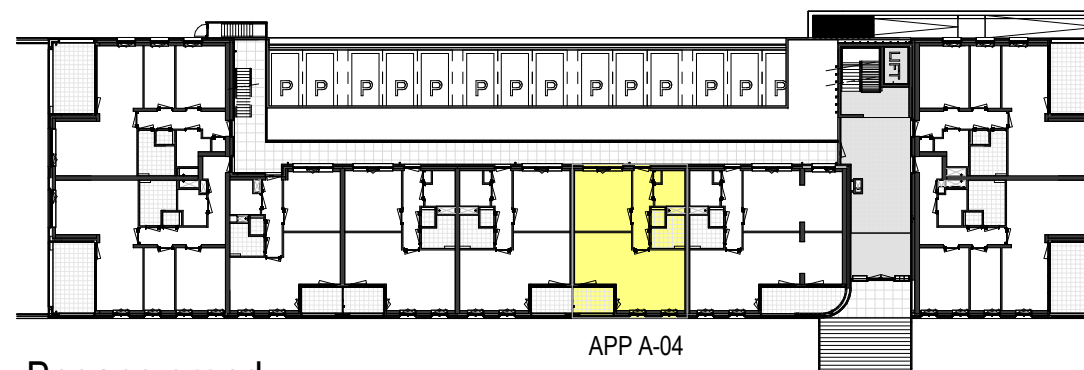

Plattegrond
1 : 100

Berging
1 : 100

Voorgevel
1 : 500

Achtergevel
1 : 500

Kelder
1 : 500

Begane grond
1 : 500

Situatie
1 : 1500

RENVOOI

ELEKTROTECHNISCHE INSTALLATIE-ONDERDELEN INDICATIEF
DEFINITIEVE PLAATSIING DOOR INSTALLATEUR

-  schakelaar enkel
-  schakelaar dubbel
-  wisselschakelaar
-  aansluitpunt plafondlicht
-  aansluitpunt wandlicht
-  wandlichtpunt, met ingebouwde PIR
-  plafondlichtpunt, met ingebouwde PIR
-  plafondlichtpunt
-  rookmelder
-  geaard wandcontactdoos enkel
-  geaard wandcontactdoos dubbel verticaal
-  geaard wandcontactdoos dubbel horizontaal
-  deurbel
-  aansluitpunt thermostaat
-  aansluitpunt data / telefoon / televisie (loos)
-  aansluitpunt paslezer
-  aansluitpunt thermostaat + ruimtebedien eenheid
-  aansluitpunt afzuigkap
-  aansluitpunt magnetron
-  aansluitpunt koelkast
-  aansluitpunt elektrische oven
-  aansluitpunt kooktoestel
-  aansluitpunt elektrische radiator
-  videofoon/intercom
-  aansluitpunt warmtepomp
-  aansluitpunt wasmachine
-  aansluitpunt wasdroger
-  aansluitpunt gebalanceerde ventilatie-unit
-  aansluitpunt vloerverdeler
-  radiator
-  vloerverdeler cv installatie
-  gestippeld sanitair en keuken is optioneel weergegeven