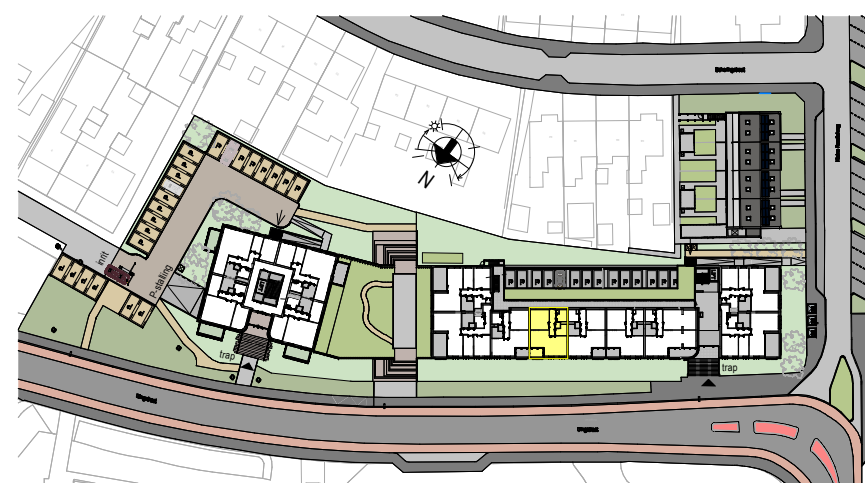

Begane grond
1 : 100

Berging
1 : 100

Voorgevel
1 : 500

Achtergevel
1 : 500

Kelder
1 : 500

Begane grond
1 : 500

Situatie
1 : 1500

RENVOOI

ELEKTROTECHNISCHE INSTALLATIE-ONDERDELEN INDICATIEF
DEFINITIEVE PLAATSIING DOOR INSTALLATEUR

-  schakelaar enkel
-  schakelaar dubbel
-  wisselschakelaar
-  aansluitpunt plafondlicht
-  aansluitpunt wandlicht
-  wandlichtpunt, met ingebouwde PIR
-  plafondlichtpunt, met ingebouwde PIR
-  plafondlichtpunt
-  rookmelder
-  geaard wandcontactdoos enkel
-  geaard wandcontactdoos dubbel vertikaal
-  geaard wandcontactdoos dubbel horizontaal
-  deurbel
-  aansluitpunt thermostaat
-  aansluitpunt data / telefoon / televisie (loos)
-  aansluitpunt paslezer
-  aansluitpunt thermostaat + ruimtebedien eenheid
-  aansluitpunt afzuigkap
-  aansluitpunt magnetron
-  aansluitpunt koelkast
-  aansluitpunt elektrische oven
-  aansluitpunt kooktoestel
-  aansluitpunt elektrische radiator
-  videofoon/intercom
-  aansluitpunt warmtepomp
-  aansluitpunt wasmachine
-  aansluitpunt wasdroger
-  aansluitpunt gebalanceerde ventilatie-unit
-  aansluitpunt vloerverdeler
-  radiator
-  vloerverdeler cv installatie
-  gestippeld sanitair en keuken is optioneel weergegeven

Als gevolg van nadere bouwkundige uitwerking kan de maatvoering in werkelijkheid afwijken.

De voor uw woning van toepassing zijnde symbolen zijn opgenomen in de plattegronden.

Bouwnummer: A-06
begane grond, midden