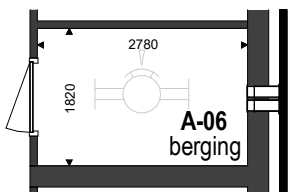

Begane grond
1 : 100

Berging
1 : 100

Voorgevel
1 : 500

Achtergevel
1 : 500

Kelder
1 : 500

Begane grond
1 : 500

Situatie
1 : 1500

RENVOOI

ELEKTROTECHNISCHE INSTALLATIE-ONDERDELEN INDICATIEF
DEFINITIEVE PLAATSIING DOOR INSTALLATEUR

-  schakelaar enkel
-  schakelaar dubbel
-  wisselschakelaar
-  aansluitpunt plafondlicht
-  aansluitpunt wandlicht
-  wandlichtpunt, met ingebouwde PIR
-  plafondlichtpunt, met ingebouwde PIR
-  plafondlichtpunt
-  rookmelder
-  geaard wandcontactdoos enkel
-  geaard wandcontactdoos dubbel vertikaal
-  geaard wandcontactdoos dubbel horizontaal
-  deurbel
-  aansluitpunt thermostaat
-  aansluitpunt data / telefoon / televisie (loos)
-  aansluitpunt paslezer
-  aansluitpunt thermostaat + ruimtebedien eenheid
-  aansluitpunt afzuigkap
-  aansluitpunt magnetron
-  aansluitpunt koelkast
-  aansluitpunt elektrische oven
-  aansluitpunt kooktoestel
-  aansluitpunt elektrische radiator
-  videofoon/intercom
-  aansluitpunt warmtepomp
-  aansluitpunt wasmachine
-  aansluitpunt wasdroger
-  aansluitpunt gebalanceerde ventilatie-unit
-  aansluitpunt vloerverdeler
-  radiator
-  vloerverdeler cv installatie
-  gestippeld sanitair en keuken is optioneel weergegeven