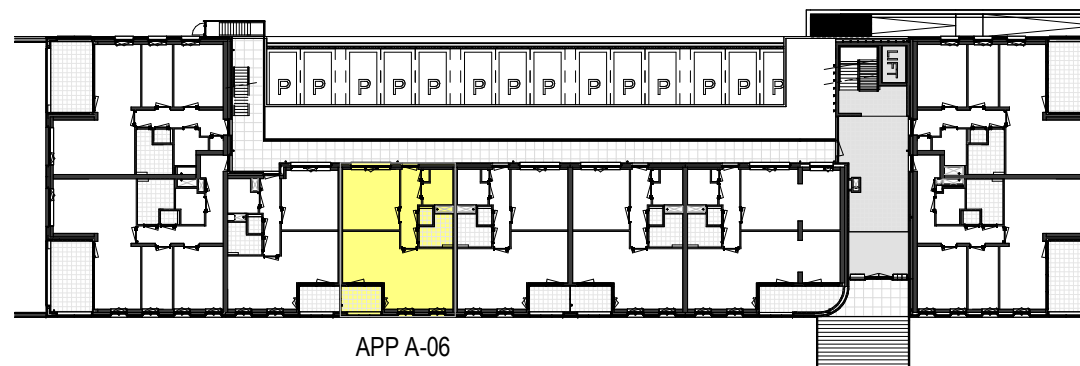

Begane grond
1 : 100

Berging
1 : 100

Voorgevel
1 : 500

Achtergevel
1 : 500

Kelder
1 : 500

Begane grond
1 : 500

Situatie
1 : 1500

RENVOOI

ELEKTROTECHNISCHE INSTALLATIE-ONDERDELEN INDICATIEF
DEFINITIEVE PLAATSIING DOOR INSTALLATEUR

-  schakelaar enkel
-  schakelaar dubbel
-  wisselschakelaar
-  aansluitpunt plafondlicht
-  aansluitpunt wandlicht
-  wandlichtpunt, met ingebouwde PIR
-  plafondlichtpunt, met ingebouwde PIR
-  plafondlichtpunt
-  rookmelder
-  geaard wandcontactdoos enkel
-  geaard wandcontactdoos dubbel vertikaal
-  geaard wandcontactdoos dubbel horizontaal
-  deurbel
-  aansluitpunt thermostaat
-  aansluitpunt data / telefoon / televisie (loos)
-  aansluitpunt paslezer
-  aansluitpunt thermostaat + ruimtebedien eenheid
-  aansluitpunt afzuigkap
-  aansluitpunt magnetron
-  aansluitpunt koelkast
-  aansluitpunt elektrische oven
-  aansluitpunt kooktoestel
-  aansluitpunt elektrische radiator
-  videofoon/intercom
-  aansluitpunt warmtepomp
-  aansluitpunt wasmachine
-  aansluitpunt wasdroger
-  aansluitpunt gebalanceerde ventilatie-unit
-  aansluitpunt vloerverdeler
-  radiator
-  vloerverdeler cv installatie
-  gestippeld sanitair en keuken is optioneel weergegeven

Als gevolg van nadere bouwkundige uitwerking kan de maatvoering in werkelijkheid afwijken.

De voor uw woning van toepassing zijnde symbolen zijn opgenomen in de plattegronden.

Bouwnummer: A-06
begane grond, midden