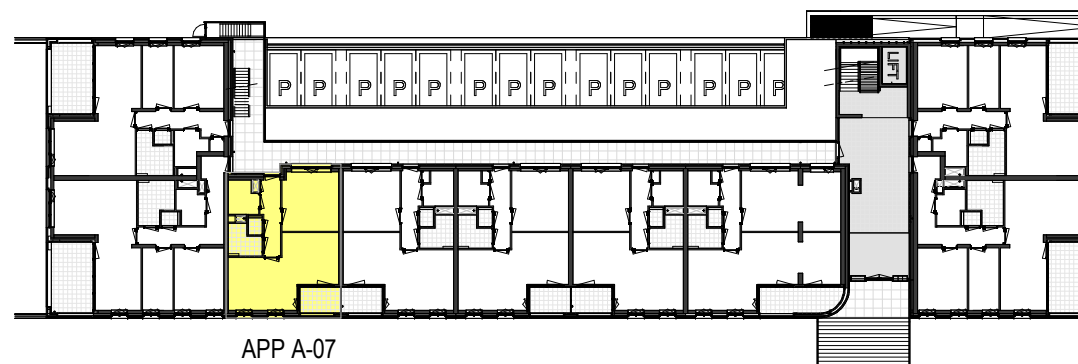

Plattegrond
1 : 100

Berging
1 : 100

Begane grond
1 : 500

Voorgevel
1 : 500

Achtergevel
1 : 500

Situatie
1 : 1500

RENVOOI

ELEKTROTECHNISCHE INSTALLATIE-ONDERDELEN INDICATIEF
DEFINITIEVE PLAATSIING DOOR INSTALLATEUR

-  schakelaar enkel
-  schakelaar dubbel
-  wisselschakelaar
-  aansluitpunt plafondlicht
-  aansluitpunt wandlicht
-  wandlichtpunt, met ingebouwde PIR
-  plafondlichtpunt, met ingebouwde PIR
-  plafondlichtpunt
-  rookmelder
-  geaard wandcontactdoos enkel
-  geaard wandcontactdoos dubbel vertikaal
-  geaard wandcontactdoos dubbel horizontaal
-  deurbel
-  aansluitpunt thermostaat
-  aansluitpunt data / telefoon / televisie (loos)
-  aansluitpunt paslezer
-  aansluitpunt thermostaat + ruimtebedien eenheid
-  aansluitpunt afzuigkap
-  aansluitpunt magnetron
-  aansluitpunt koelkast
-  aansluitpunt elektrische oven
-  aansluitpunt kooktoestel
-  aansluitpunt elektrische radiator
-  videofoon/intercom
-  aansluitpunt warmtepomp
-  aansluitpunt wasmachine
-  aansluitpunt wasdroger
-  aansluitpunt gebalanceerde ventilatie-unit
-  aansluitpunt vloerverdeler
-  radiator
-  vloerverdeler cv installatie
-  gestippeld sanitair en keuken is optioneel weergegeven

Als gevolg van nadere bouwkundige uitwerking kan de maatvoering in werkelijkheid afwijken.

De voor uw woning van toepassing zijnde symbolen zijn opgenomen in de plattegronden.

Bouwnummer: A-07
begane grond, links voor