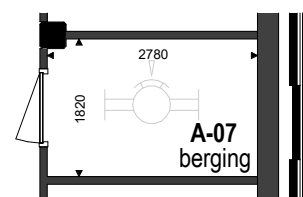

Plattegrond
1 : 100

Berging
1 : 100

Begane grond
1 : 500

Voorgevel
1 : 500

Achtergevel
1 : 500

Situatie
1 : 1500

RENVOOI

ELEKTROTECHNISCHE INSTALLATIE-ONDERDELEN INDICATIEF
DEFINITIEVE PLAATSIING DOOR INSTALLATEUR

Als gevolg van nadere bouwkundige uitwerking kan de maatvoering in werkelijkheid afwijken.

De voor uw woning van toepassing zijnde symbolen zijn opgenomen in de plattegronden.

Bouwnummer: A-07
begane grond, links voor