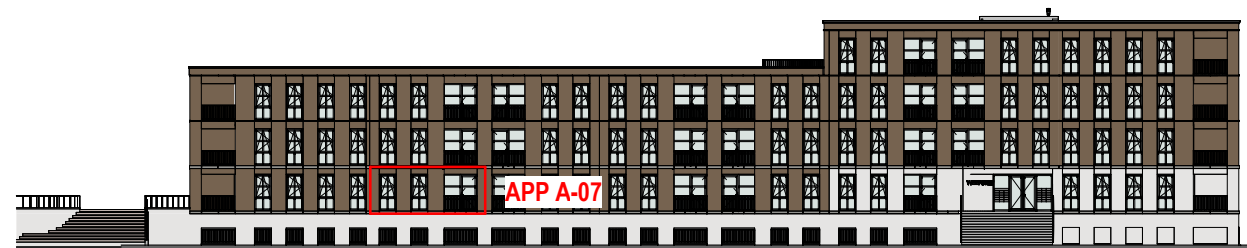

Plattegrond
1 : 100

Berging
1 : 100

Begane grond
1 : 500

Voorgevel
1 : 500

Achtergevel
1 : 500

Situatie
1 : 1500

RENVOOI

ELEKTROTECHNISCHE INSTALLATIE-ONDERDELEN INDICATIEF
DEFINITIEVE PLAATSIING DOOR INSTALLATEUR