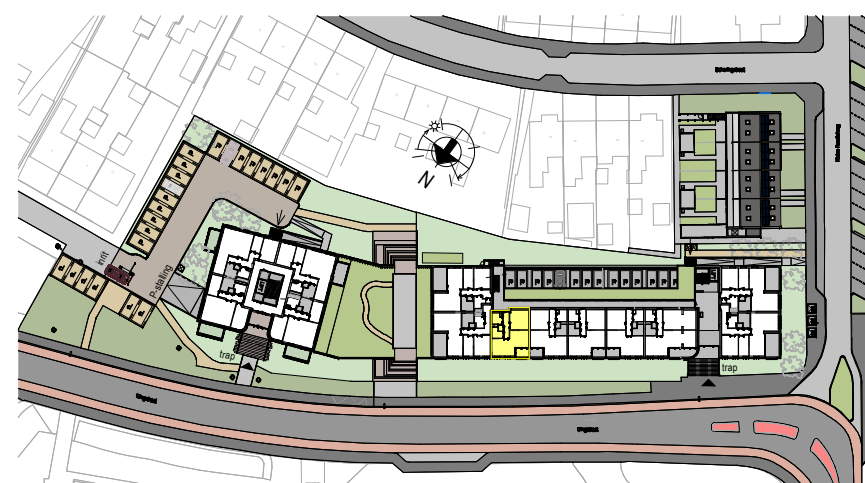

Plattegrond
1 : 100

Berging
1 : 100

Begane grond
1 : 500

Voorgevel
1 : 500

Achtergevel
1 : 500

Situatie
1 : 1500

RENVOOI

ELEKTROTECHNISCHE INSTALLATIE-ONDERDELEN INDICATIEF
DEFINITIEVE PLAATSIING DOOR INSTALLATEUR

Als gevolg van nadere bouwkundige uitwerking kan de maatvoering in werkelijkheid afwijken.

De voor uw woning van toepassing zijnde symbolen zijn opgenomen in de plattegronden.

Bouwnummer: A-07
begane grond, links voor