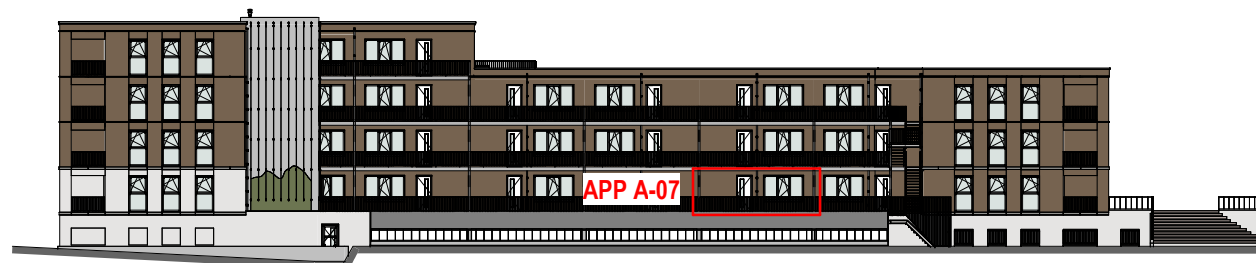

Plattegrond
1 : 100

Berging
1 : 100

Begane grond
1 : 500

Voorgevel
1 : 500

Achtergevel
1 : 500

Situatie
1 : 1500

RENVOOI

ELEKTROTECHNISCHE INSTALLATIE-ONDERDELEN INDICATIEF
DEFINITIEVE PLAATSIING DOOR INSTALLATEUR