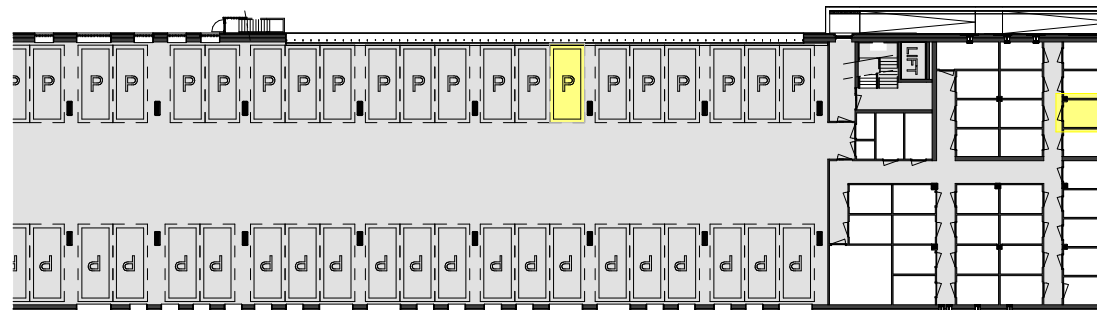

Plattegrond
1 : 100

Berging
1 : 100

Begane grond
1 : 500

Voorgevel
1 : 500

Achtergevel
1 : 500

Situatie
1 : 1500

RENVOOI

ELEKTROTECHNISCHE INSTALLATIE-ONDERDELEN INDICATIEF
DEFINITIEVE PLAATSIING DOOR INSTALLATEUR

-  schakelaar enkel
-  schakelaar dubbel
-  wisselschakelaar
-  aansluitpunt plafondlicht
-  aansluitpunt wandlicht
-  wandlichtpunt, met ingebouwde PIR
-  plafondlichtpunt, met ingebouwde PIR
-  plafondlichtpunt
-  rookmelder
-  geaard wandcontactdoos enkel
-  geaard wandcontactdoos dubbel vertikaal
-  geaard wandcontactdoos dubbel horizontaal
-  deurbel
-  aansluitpunt thermostaat
-  aansluitpunt data / telefoon / televisie (loos)
-  aansluitpunt paslezer
-  aansluitpunt thermostaat + ruimtebedien eenheid
-  aansluitpunt afzuigkap
-  aansluitpunt magnetron
-  aansluitpunt koelkast
-  aansluitpunt elektrische oven
-  aansluitpunt kooktoestel
-  aansluitpunt elektrische radiator
-  videofoon/intercom
-  aansluitpunt warmtepomp
-  aansluitpunt wasmachine
-  aansluitpunt wasdroger
-  aansluitpunt gebalanceerde ventilatie-unit
-  aansluitpunt vloerverdeler
-  radiator
-  vloerverdeler cv installatie
-  gestippeld sanitair en keuken is optioneel weergegeven