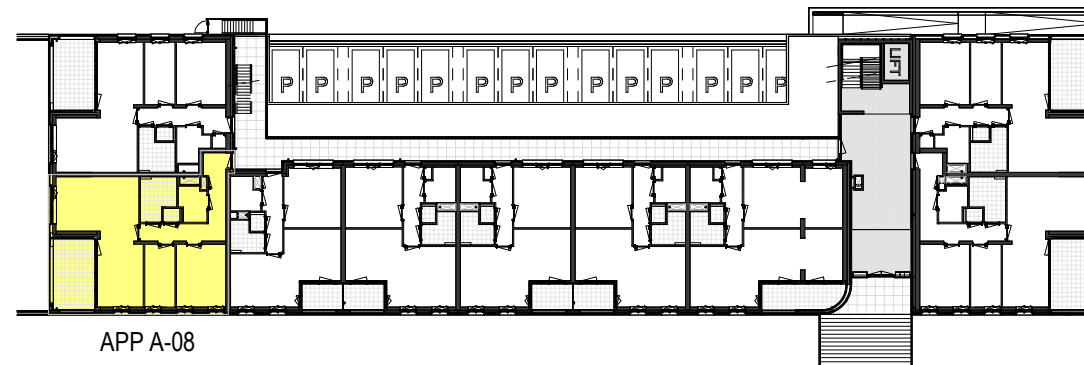

Begane grond
1 : 100

Berging
1 : 100

Voorgevel
1 : 500

Linkergevel
1 : 500

Kelder
1 : 500

Begane grond
1 : 500

Situatie
1 : 1500

RENVOOI

ELEKTROTECHNISCHE INSTALLATIE-ONDERDELEN INDICATIEF
DEFINITIEVE PLAATSIING DOOR INSTALLATEUR

-  schakelaar enkel
-  schakelaar dubbel
-  wisselschakelaar
-  aansluitpunt plafondlicht
-  aansluitpunt wandlicht
-  wandlichtpunt, met ingebouwde PIR
-  plafondlichtpunt, met ingebouwde PIR
-  plafondlichtpunt
-  rookmelder
-  geaard wandcontactdoos enkel
-  geaard wandcontactdoos dubbel vertikaal
-  geaard wandcontactdoos dubbel horizontaal
-  deurbel
-  aansluitpunt thermostaat
-  aansluitpunt data / telefoon / televisie (loos)
-  aansluitpunt paslezer
-  aansluitpunt thermostaat + ruimtebedien eenheid
-  aansluitpunt afzuigkap
-  aansluitpunt magnetron
-  aansluitpunt koelkast
-  aansluitpunt elektrische oven
-  aansluitpunt kooktoestel
-  aansluitpunt elektrische radiator
-  videofoon/intercom
-  aansluitpunt warmtepomp
-  aansluitpunt wasmachine
-  aansluitpunt wasdroger
-  aansluitpunt gebalanceerde ventilatie-unit
-  aansluitpunt vloerverdeler
-  radiator
-  vloerverdeler cv installatie
-  gestippeld sanitair en keuken is optioneel weergegeven

Als gevolg van nadere bouwkundige uitwerking kan de maatvoering in werkelijkheid afwijken.

De voor uw woning van toepassing zijnde symbolen zijn opgenomen in de plattegronden.

Bouwnummer: A-08
begane grond, links voor