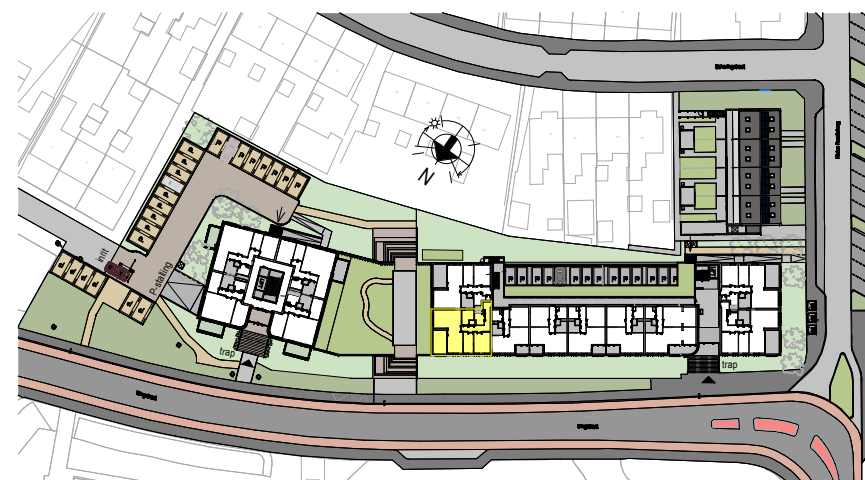

Begane grond
1 : 100

Berging
1 : 100

Voorgevel
1 : 500

Linkergevel
1 : 500

Kelder
1 : 500

Begane grond
1 : 500

Situatie
1 : 1500

RENVOOI

ELEKTROTECHNISCHE INSTALLATIE-ONDERDELEN INDICATIEF
DEFINITIEVE PLAATSIING DOOR INSTALLATEUR

-  schakelaar enkel
-  schakelaar dubbel
-  wisselschakelaar
-  aansluitpunt plafondlicht
-  aansluitpunt wandlicht
-  wandlichtpunt, met ingebouwde PIR
-  plafondlichtpunt, met ingebouwde PIR
-  plafondlichtpunt
-  rookmelder
-  geaard wandcontactdoos enkel
-  geaard wandcontactdoos dubbel vertikaal
-  geaard wandcontactdoos dubbel horizontaal
-  deurbel
-  aansluitpunt thermostaat
-  aansluitpunt data / telefoon / televisie (loos)
-  aansluitpunt paslezer
-  aansluitpunt thermostaat + ruimtebedien eenheid
-  aansluitpunt afzuigkap
-  aansluitpunt magnetron
-  aansluitpunt koelkast
-  aansluitpunt elektrische oven
-  aansluitpunt kooktoestel
-  aansluitpunt elektrische radiator
-  videofoon/intercom
-  aansluitpunt warmtepomp
-  aansluitpunt wasmachine
-  aansluitpunt wasdroger
-  aansluitpunt gebalanceerde ventilatie-unit
-  aansluitpunt vloerverdeler
-  radiator
-  vloerverdeler cv installatie
-  gestippeld sanitair en keuken is optioneel weergegeven

Als gevolg van nadere bouwkundige uitwerking kan de maatvoering in werkelijkheid afwijken.

De voor uw woning van toepassing zijnde symbolen zijn opgenomen in de plattegronden.

Bouwnummer: A-08
begane grond, links voor