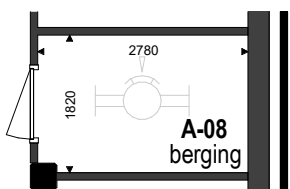

Begane grond
1 : 100

Berging
1 : 100

Voorgevel
1 : 500

Linkergevel
1 : 500

Kelder
1 : 500

Begane grond
1 : 500

Situatie
1 : 1500

RENVOOI

Als gevolg van nadere bouwkundige uitwerking kan de maatvoering in werkelijkheid afwijken.

De voor uw woning van toepassing zijnde symbolen zijn opgenomen in de plattegronden.

Bouwnummer: A-08
begane grond, links voor