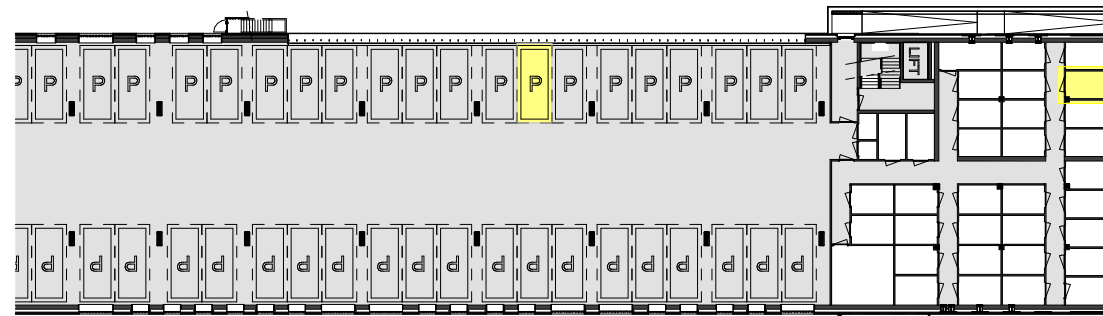

Begane grond
1 : 100

Berging
1 : 100

Voorgevel
1 : 500

Linkergevel
1 : 500

Kelder
1 : 500

Begane grond
1 : 500

Situatie
1 : 1500

RENVOOI

ELEKTROTECHNISCHE INSTALLATIE-ONDERDELEN INDICATIEF
DEFINITIEVE PLAATSIING DOOR INSTALLATEUR

-  schakelaar enkel
-  schakelaar dubbel
-  wisselschakelaar
-  aansluitpunt plafondlicht
-  aansluitpunt wandlicht
-  wandlichtpunt, met ingebouwde PIR
-  plafondlichtpunt, met ingebouwde PIR
-  plafondlichtpunt
-  rookmelder
-  geaard wandcontactdoos enkel
-  geaard wandcontactdoos dubbel vertikaal
-  geaard wandcontactdoos dubbel horizontaal
-  deurbel
-  aansluitpunt thermostaat
-  aansluitpunt data / telefoon / televisie (loos)
-  aansluitpunt paslezer
-  aansluitpunt thermostaat + ruimtebedien eenheid
-  aansluitpunt afzuigkap
-  aansluitpunt magnetron
-  aansluitpunt koelkast
-  aansluitpunt elektrische oven
-  aansluitpunt kooktoestel
-  aansluitpunt elektrische radiator
-  videofoon/intercom
-  aansluitpunt warmtepomp
-  aansluitpunt wasmachine
-  aansluitpunt wasdroger
-  aansluitpunt gebalanceerde ventilatie-unit
-  aansluitpunt vloerverdeler
-  radiator
-  vloerverdeler cv installatie
-  gestippeld sanitair en keuken is optioneel weergegeven

Als gevolg van nadere bouwkundige uitwerking kan de maatvoering in werkelijkheid afwijken.

De voor uw woning van toepassing zijnde symbolen zijn opgenomen in de plattegronden.

Bouwnummer: A-08
begane grond, links voor