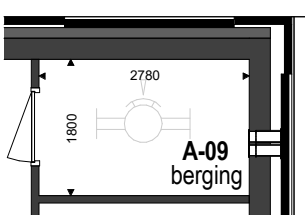

RENVOOI

ELEKTROTECHNISCHE INSTALLATIE-ONDERDELEN INDICATIEF
DEFINITIEVE PLAATSIING DOOR INSTALLATEUR

-  schakelaar enkel
-  schakelaar dubbel
-  wisselschakelaar
-  aansluitpunt plafondlicht
-  aansluitpunt wandlicht
-  wandlichtpunt, met ingebouwde PIR
-  plafondlichtpunt, met ingebouwde PIR
-  plafondlichtpunt
-  rookmelder
-  geaard wandcontactdoos enkel
-  geaard wandcontactdoos dubbel vertikaal
-  geaard wandcontactdoos dubbel horizontaal
-  deurbel
-  aansluitpunt thermostaat
-  aansluitpunt data / telefoon / televisie (loos)
-  aansluitpunt paslezer
-  aansluitpunt thermostaat + ruimtebedien eenheid
-  aansluitpunt afzuigkap
-  aansluitpunt magnetron
-  aansluitpunt koelkast
-  aansluitpunt elektrische oven
-  aansluitpunt kooktoestel
-  aansluitpunt elektrische radiator
-  videofoon/intercom
-  aansluitpunt warmtepomp
-  aansluitpunt wasmachine
-  aansluitpunt wasdroger
-  aansluitpunt gebalanceerde ventilatie-unit
-  aansluitpunt vloerverdeler
-  radiator
-  vloerverdeler cv installatie
-  gestippeld sanitair en keuken is optioneel weergegeven

Als gevolg van nadere bouwkundige uitwerking kan de maatvoering in werkelijkheid afwijken.

De voor uw woning van toepassing zijnde symbolen zijn opgenomen in de plattegronden.

Plattegrond
1 : 100

Berging
1 : 100

Kelder
1 : 500

Begane grond
1 : 500

Achtergevel
1 : 500

Linkergevel
1 : 500

Bouwnummer: A-09
begane grond, links achter