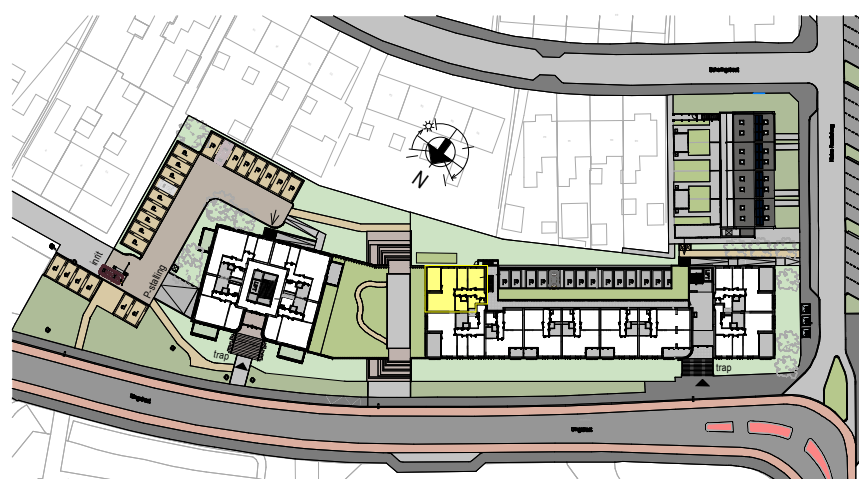

Linkergevel
1 : 500

Bouwnummer: A-09
begane grond, links achter