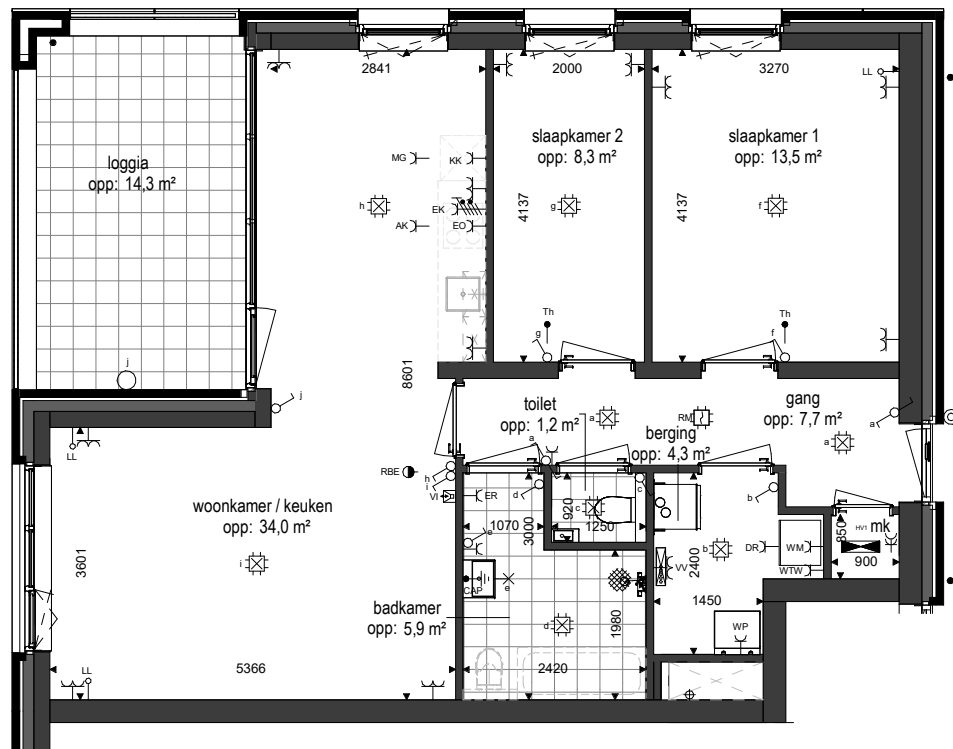

RENVOOI

ELEKTROTECHNISCHE INSTALLATIE-ONDERDELEN INDICATIEF
DEFINITIEVE PLAATSIING DOOR INSTALLATEUR

-  schakelaar enkel
-  schakelaar dubbel
-  wisselschakelaar
-  aansluitpunt plafondlicht
-  aansluitpunt wandlicht
-  wandlichtpunt, met ingebouwde PIR
-  plafondlichtpunt, met ingebouwde PIR
-  plafondlichtpunt
-  rookmelder
-  geaard wandcontactdoos enkel
-  geaard wandcontactdoos dubbel vertikaal
-  geaard wandcontactdoos dubbel horizontaal
-  deurbel
-  aansluitpunt thermostaat
-  aansluitpunt data / telefoon / televisie (loos)
-  aansluitpunt paslezer
-  aansluitpunt thermostaat + ruimtebedien eenheid
-  aansluitpunt afzuigkap
-  aansluitpunt magnetron
-  aansluitpunt koelkast
-  aansluitpunt elektrische oven
-  aansluitpunt kooktoestel
-  aansluitpunt elektrische radiator
-  videofoon/intercom
-  aansluitpunt warmtepomp
-  aansluitpunt wasmachine
-  aansluitpunt wasdroger
-  aansluitpunt gebalanceerde ventilatie-unit
-  aansluitpunt vloerverdeler
-  radiator
-  vloerverdeler cv installatie
-  gestippeld sanitair en keuken is optioneel weergegeven

Als gevolg van nadere bouwkundige uitwerking kan de maatvoering in werkelijkheid afwijken.

De voor uw woning van toepassing zijnde symbolen zijn opgenomen in de plattegronden.

Plattegrond
1 : 100

Berging
1 : 100

Kelder
1 : 500

Begane grond
1 : 500

Achtergevel
1 : 500

Linkergevel
1 : 500

Bouwnummer: A-09
begane grond, links achter