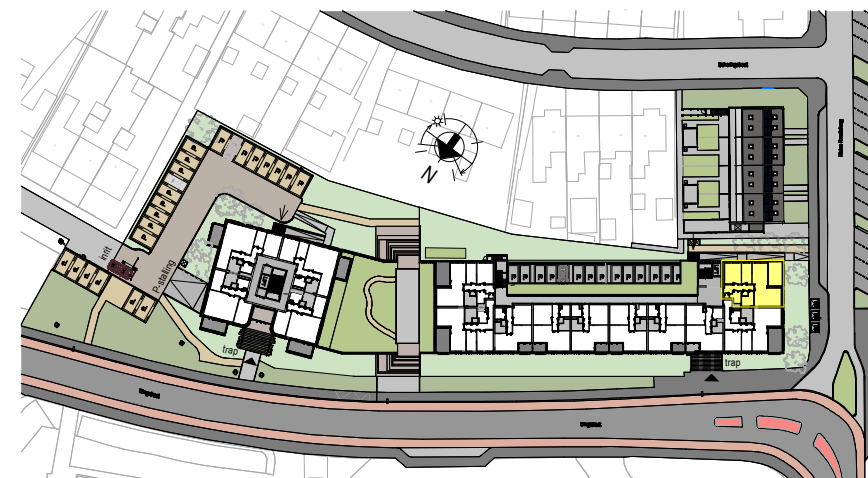

Plattegrond
1 : 100

Berging
1 : 100

Achtergevel
1 : 500

Rechtergevel
1 : 500

Kelder
1 : 500

Eerste verdieping
1 : 500

Situatie
1 : 1500

RENVOOI

ELEKTROTECHNISCHE INSTALLATIE-ONDERDELEN INDICATIEF
DEFINITIEVE PLAATSIING DOOR INSTALLATEUR

-  schakelaar enkel
-  schakelaar dubbel
-  wisselschakelaar
-  aansluitpunt plafondlicht
-  aansluitpunt wandlicht
-  wandlichtpunt, met ingebouwde PIR
-  plafondlichtpunt, met ingebouwde PIR
-  plafondlichtpunt
-  rookmelder
-  geaard wandcontactdoos enkel
-  geaard wandcontactdoos dubbel vertikaal
-  geaard wandcontactdoos dubbel horizontaal
-  deurbel
-  aansluitpunt thermostaat
-  aansluitpunt data / telefoon / televisie (loos)
-  aansluitpunt paslezer
-  aansluitpunt thermostaat + ruimtebedien eenheid
-  aansluitpunt afzuigkap
-  aansluitpunt magnetron
-  aansluitpunt koelkast
-  aansluitpunt elektrische oven
-  aansluitpunt kooktoestel
-  aansluitpunt elektrische radiator
-  videofoon/intercom
-  aansluitpunt warmtepomp
-  aansluitpunt wasmachine
-  aansluitpunt wasdroger
-  aansluitpunt gebalanceerde ventilatie-unit
-  aansluitpunt vloerverdeler
-  radiator
-  vloerverdeler cv installatie
-  gestippeld sanitair en keuken is optioneel weergegeven

Als gevolg van nadere bouwkundige uitwerking kan de maatvoering in werkelijkheid afwijken.

De voor uw woning van toepassing zijnde symbolen zijn opgenomen in de plattegronden.

Bouwnummer: A-10

Eerste verdieping, rechts achter