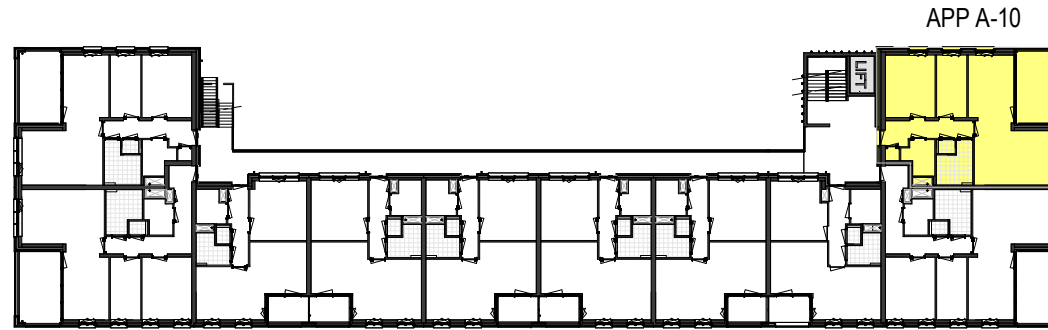

Plattegrond
1 : 100

Berging
1 : 100

Achtergevel
1 : 500

Rechtergevel
1 : 500

Kelder
1 : 500

Eerste verdieping
1 : 500

Situatie
1 : 1500

RENVOOI

ELEKTROTECHNISCHE INSTALLATIE-ONDERDELEN INDICATIEF
DEFINITIEVE PLAATSIING DOOR INSTALLATEUR

-  schakelaar enkel
-  schakelaar dubbel
-  wisselschakelaar
-  aansluitpunt plafondlicht
-  aansluitpunt wandlicht
-  wandlichtpunt, met ingebouwde PIR
-  plafondlichtpunt, met ingebouwde PIR
-  plafondlichtpunt
-  rookmelder
-  geaard wandcontactdoos enkel
-  geaard wandcontactdoos dubbel vertikaal
-  geaard wandcontactdoos dubbel horizontaal
-  deurbel
-  aansluitpunt thermostaat
-  aansluitpunt data / telefoon / televisie (loos)
-  aansluitpunt paslezer
-  aansluitpunt thermostaat + ruimtebedien eenheid
-  aansluitpunt afzuigkap
-  aansluitpunt magnetron
-  aansluitpunt koelkast
-  aansluitpunt elektrische oven
-  aansluitpunt kooktoestel
-  aansluitpunt elektrische radiator
-  videofoon/intercom
-  aansluitpunt warmtepomp
-  aansluitpunt wasmachine
-  aansluitpunt wasdroger
-  aansluitpunt gebalanceerde ventilatie-unit
-  aansluitpunt vloerverdeler
-  radiator
-  vloerverdeler cv installatie
-  gestippeld sanitair en keuken is optioneel weergegeven

Als gevolg van nadere bouwkundige uitwerking kan de maatvoering in werkelijkheid afwijken.

De voor uw woning van toepassing zijnde symbolen zijn opgenomen in de plattegronden.

Bouwnummer: A-10

Eerste verdieping, rechts achter