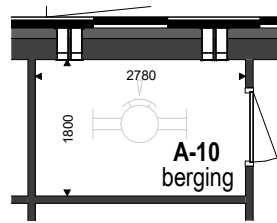

Plattegrond
1 : 100

Berging
1 : 100

Achtergevel
1 : 500

Rechtergevel
1 : 500

Kelder
1 : 500

Eerste verdieping
1 : 500

Situatie
1 : 1500

RENVOOI

ELEKTROTECHNISCHE INSTALLATIE-ONDERDELEN INDICATIEF
DEFINITIEVE PLAATSIING DOOR INSTALLATEUR

-  schakelaar enkel
-  schakelaar dubbel
-  wisselschakelaar
-  aansluitpunt plafondlicht
-  aansluitpunt wandlicht
-  wandlichtpunt, met ingebouwde PIR
-  plafondlichtpunt, met ingebouwde PIR
-  plafondlichtpunt
-  rookmelder
-  geaard wandcontactdoos enkel
-  geaard wandcontactdoos dubbel vertikaal
-  geaard wandcontactdoos dubbel horizontaal
-  deurbel
-  aansluitpunt thermostaat
-  aansluitpunt data / telefoon / televisie (loos)
-  aansluitpunt paslezer
-  aansluitpunt thermostaat + ruimtebedien eenheid
-  aansluitpunt afzuigkap
-  aansluitpunt magnetron
-  aansluitpunt koelkast
-  aansluitpunt elektrische oven
-  aansluitpunt kooktoestel
-  aansluitpunt elektrische radiator
-  videofoon/intercom
-  aansluitpunt warmtepomp
-  aansluitpunt wasmachine
-  aansluitpunt wasdroger
-  aansluitpunt gebalanceerde ventilatie-unit
-  aansluitpunt vloerverdeler
-  radiator
-  vloerverdeler cv installatie
-  gestippeld sanitair en keuken is optioneel weergegeven

Als gevolg van nadere bouwkundige uitwerking kan de maatvoering in werkelijkheid afwijken.

De voor uw woning van toepassing zijnde symbolen zijn opgenomen in de plattegronden.

Bouwnummer: A-10

Eerste verdieping, rechts achter