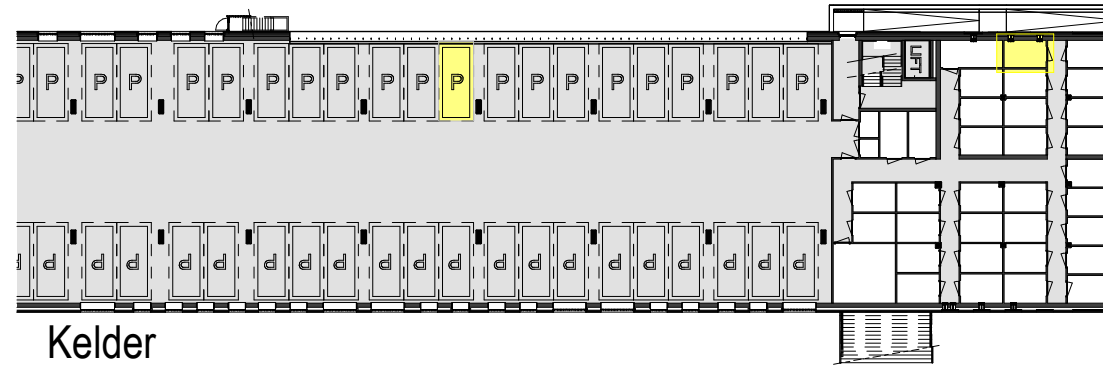

Plattegrond
1 : 100

Berging
1 : 100

Achtergevel
1 : 500

Rechtergevel
1 : 500

Kelder
1 : 500

Eerste verdieping
1 : 500

Situatie
1 : 1500

RENVOOI

ELEKTROTECHNISCHE INSTALLATIE-ONDERDELEN INDICATIEF
DEFINITIEVE PLAATSIING DOOR INSTALLATEUR

-  schakelaar enkel
-  schakelaar dubbel
-  wisselschakelaar
-  aansluitpunt plafondlicht
-  aansluitpunt wandlicht
-  wandlichtpunt, met ingebouwde PIR
-  plafondlichtpunt, met ingebouwde PIR
-  plafondlichtpunt
-  rookmelder
-  geaard wandcontactdoos enkel
-  geaard wandcontactdoos dubbel vertikaal
-  geaard wandcontactdoos dubbel horizontaal
-  deurbel
-  aansluitpunt thermostaat
-  aansluitpunt data / telefoon / televisie (loos)
-  aansluitpunt paslezer
-  aansluitpunt thermostaat + ruimtebedien eenheid
-  aansluitpunt afzuigkap
-  aansluitpunt magnetron
-  aansluitpunt koelkast
-  aansluitpunt elektrische oven
-  aansluitpunt kooktoestel
-  aansluitpunt elektrische radiator
-  videofoon/intercom
-  aansluitpunt warmtepomp
-  aansluitpunt wasmachine
-  aansluitpunt wasdroger
-  aansluitpunt gebalanceerde ventilatie-unit
-  aansluitpunt vloerverdeler
-  radiator
-  vloerverdeler cv installatie
-  gestippeld sanitair en keuken is optioneel weergegeven