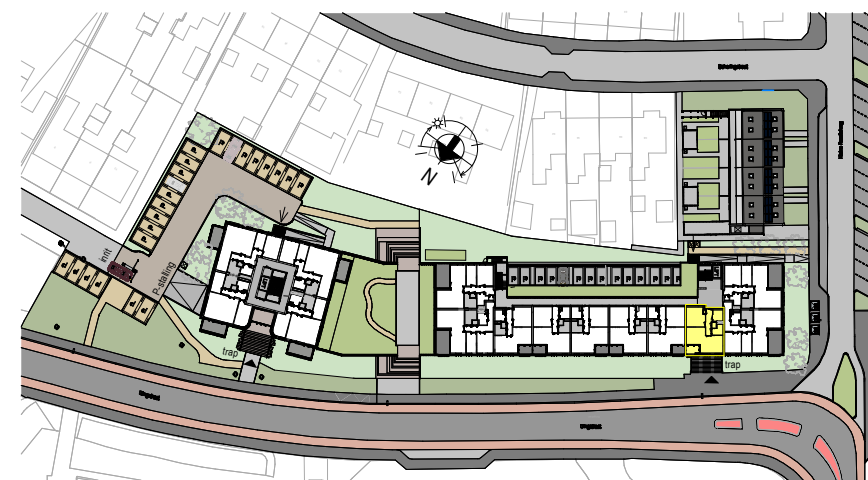

Plattegrond
1 : 100

Berging
1 : 100

Voorgevel
1 : 500

Achtergevel
1 : 500

Kelder
1 : 500

Eerste verdieping
1 : 500

Situatie
1 : 1500

RENVOOI

ELEKTROTECHNISCHE INSTALLATIE-ONDERDELEN INDICATIEF
DEFINITIEVE PLAATSIJNG DOOR INSTALLATEUR

-  schakelaar enkel
-  schakelaar dubbel
-  wisselschakelaar
-  aansluitpunt plafondlicht
-  aansluitpunt wandlicht
-  wandlichtpunt, met ingebouwde PIR
-  plafondlichtpunt, met ingebouwde PIR
-  plafondlichtpunt
-  rookmelder
-  geaard wandcontactdoos enkel
-  geaard wandcontactdoos dubbel vertikaal
-  geaard wandcontactdoos dubbel horizontaal
-  deurbel
-  aansluitpunt thermostaat
-  aansluitpunt data / telefoon / televisie (loos)
-  aansluitpunt paslezer
-  aansluitpunt thermostaat + ruimtebedien eenheid
-  aansluitpunt afzuigkap
-  aansluitpunt magnetron
-  aansluitpunt koelkast
-  aansluitpunt elektrische oven
-  aansluitpunt kooktoestel
-  aansluitpunt elektrische radiator
-  videfoon/intercom
-  aansluitpunt warmtepomp
-  aansluitpunt wasmachine
-  aansluitpunt wasdroger
-  aansluitpunt gebalanceerde ventilatie-unit
-  aansluitpunt vloerverdeler
-  radiator
-  vloerverdeler cv installatie
-  gestippeld sanitair en keuken is optioneel weergegeven

Als gevolg van nadere bouwkundige uitwerking kan de maatvoering in werkelijkheid afwijken.

De voor uw woning van toepassing zijnde symbolen zijn opgenomen in de plattegronden.

Bouwnummer: A-12
Eerste verdieping, rechts voor