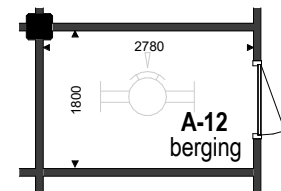

Plattegrond
1 : 100

Berging
1 : 100

Voorgevel
1 : 500

Achtergevel
1 : 500

Kelder
1 : 500

Eerste verdieping
1 : 500

Situatie
1 : 1500

RENVOOI

ELEKTROTECHNISCHE INSTALLATIE-ONDERDELEN INDICATIEF
DEFINITIEVE PLAATSIJNG DOOR INSTALLATEUR

-  schakelaar enkel
-  schakelaar dubbel
-  wisselschakelaar
-  aansluitpunt plafondlicht
-  aansluitpunt wandlicht
-  wandlichtpunt, met ingebouwde PIR
-  plafondlichtpunt, met ingebouwde PIR
-  plafondlichtpunt
-  rookmelder
-  geaard wandcontactdoos enkel
-  geaard wandcontactdoos dubbel vertikaal
-  geaard wandcontactdoos dubbel horizontaal
-  deurbel
-  aansluitpunt thermostaat
-  aansluitpunt data / telefoon / televisie (loos)
-  aansluitpunt paslezer
-  aansluitpunt thermostaat + ruimtebedien eenheid
-  aansluitpunt afzuigkap
-  aansluitpunt magnetron
-  aansluitpunt koelkast
-  aansluitpunt elektrische oven
-  aansluitpunt kooktoestel
-  aansluitpunt elektrische radiator
-  videfoon/intercom
-  aansluitpunt warmtepomp
-  aansluitpunt wasmachine
-  aansluitpunt wasdroger
-  aansluitpunt gebalanceerde ventilatie-unit
-  aansluitpunt vloerverdeler
-  radiator
-  vloerverdeler cv installatie
-  gestippeld sanitair en keuken is optioneel weergegeven

Als gevolg van nadere bouwkundige uitwerking kan de maatvoering in werkelijkheid afwijken.

De voor uw woning van toepassing zijnde symbolen zijn opgenomen in de plattegronden.

Bouwnummer: A-12
Eerste verdieping, rechts voor