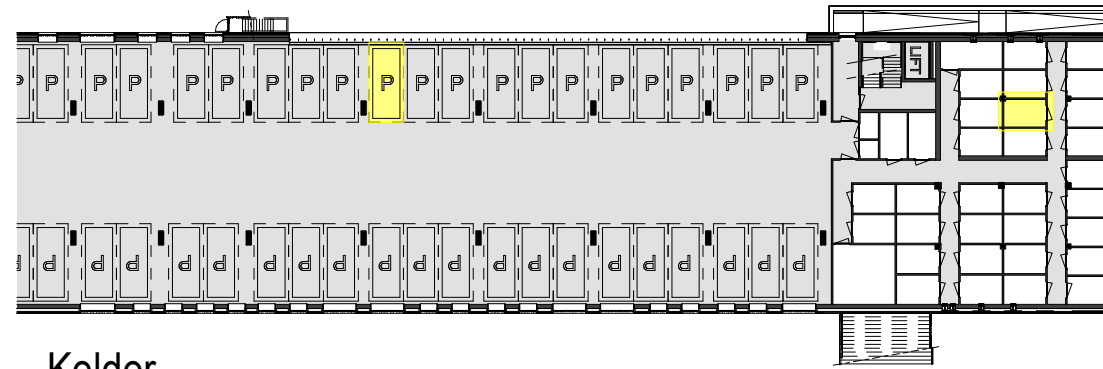

Plattegrond
1 : 100

Berging
1 : 100

Voorgevel
1 : 500

Achtergevel
1 : 500

Kelder
1 : 500

Eerste verdieping
1 : 500

Situatie
1 : 1500

RENVOOI

ELEKTROTECHNISCHE INSTALLATIE-ONDERDELEN INDICATIEF
DEFINITIEVE PLAATSIJNG DOOR INSTALLATEUR

-  schakelaar enkel
-  schakelaar dubbel
-  wisselschakelaar
-  aansluitpunt plafondlicht
-  aansluitpunt wandlicht
-  wandlichtpunt, met ingebouwde PIR
-  plafondlichtpunt, met ingebouwde PIR
-  plafondlichtpunt
-  rookmelder
-  geaard wandcontactdoos enkel
-  geaard wandcontactdoos dubbel vertikaal
-  geaard wandcontactdoos dubbel horizontaal
-  deurbel
-  aansluitpunt thermostaat
-  aansluitpunt data / telefoon / televisie (loos)
-  aansluitpunt paslezer
-  aansluitpunt thermostaat + ruimtebedien eenheid
-  aansluitpunt afzuigkap
-  aansluitpunt magnetron
-  aansluitpunt koelkast
-  aansluitpunt elektrische oven
-  aansluitpunt kooktoestel
-  aansluitpunt elektrische radiator
-  videfoon/intercom
-  aansluitpunt warmtepomp
-  aansluitpunt wasmachine
-  aansluitpunt wasdroger
-  aansluitpunt gebalanceerde ventilatie-unit
-  aansluitpunt vloerverdeler
-  radiator
-  vloerverdeler cv installatie
-  gestippeld sanitair en keuken is optioneel weergegeven

Als gevolg van nadere bouwkundige uitwerking kan de maatvoering in werkelijkheid afwijken.

De voor uw woning van toepassing zijnde symbolen zijn opgenomen in de plattegronden.

Bouwnummer: A-12
Eerste verdieping, rechts voor