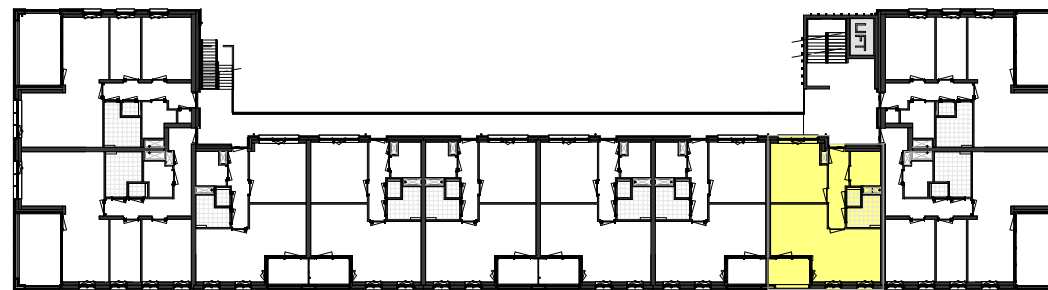

Plattegrond
1 : 100

Berging
1 : 100

Voorgevel
1 : 500

Achtergevel
1 : 500

Kelder
1 : 500

Eerste verdieping
1 : 500

Situatie
1 : 1500

RENVOOI

ELEKTROTECHNISCHE INSTALLATIE-ONDERDELEN INDICATIEF
DEFINITIEVE PLAATSIJNG DOOR INSTALLATEUR

-  schakelaar enkel
-  schakelaar dubbel
-  wisselschakelaar
-  aansluitpunt plafondlicht
-  aansluitpunt wandlicht
-  wandlichtpunt, met ingebouwde PIR
-  plafondlichtpunt, met ingebouwde PIR
-  plafondlichtpunt
-  rookmelder
-  geaard wandcontactdoos enkel
-  geaard wandcontactdoos dubbel vertikaal
-  geaard wandcontactdoos dubbel horizontaal
-  deurbel
-  aansluitpunt thermostaat
-  aansluitpunt data / telefoon / televisie (loos)
-  aansluitpunt paslezer
-  aansluitpunt thermostaat + ruimtebedien eenheid
-  aansluitpunt afzuigkap
-  aansluitpunt magnetron
-  aansluitpunt koelkast
-  aansluitpunt elektrische oven
-  aansluitpunt kooktoestel
-  aansluitpunt elektrische radiator
-  videfoon/intercom
-  aansluitpunt warmtepomp
-  aansluitpunt wasmachine
-  aansluitpunt wasdroger
-  aansluitpunt gebalanceerde ventilatie-unit
-  aansluitpunt vloerverdeler
-  radiator
-  vloerverdeler cv installatie
-  gestippeld sanitair en keuken is optioneel weergegeven

Als gevolg van nadere bouwkundige uitwerking kan de maatvoering in werkelijkheid afwijken.

De voor uw woning van toepassing zijnde symbolen zijn opgenomen in de plattegronden.

Bouwnummer: A-12
Eerste verdieping, rechts voor