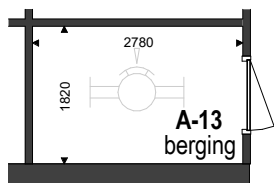

Plattegrond

1 : 100

Berging

1 : 100

Voorgevel

1 : 500

Achtergevel

1 : 500

Kelder

1 : 500

Eerste verdieping

1 : 500

Situatie

1 : 1500

RENVOOI

ELEKTROTECHNISCHE INSTALLATIE-ONDERDELEN INDICATIEF
DEFINITIEVE PLAATSIING DOOR INSTALLATEUR