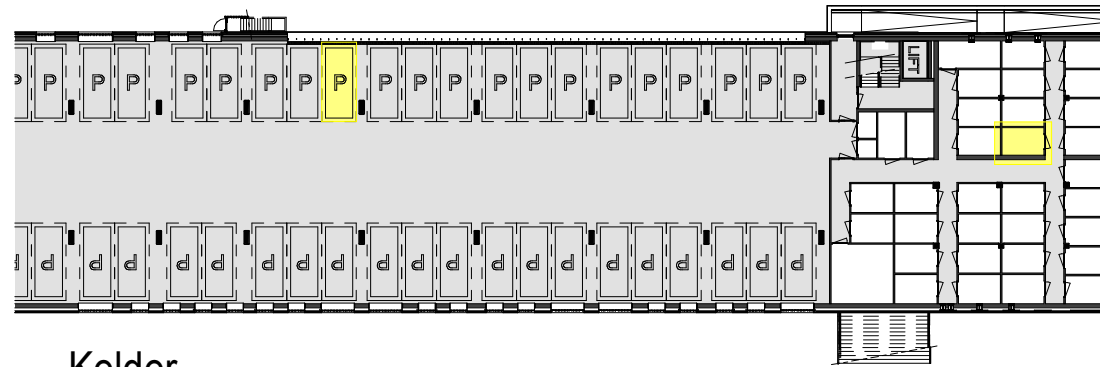

Plattegrond

1 : 100

Berging

1 : 100

Voorgevel

1 : 500

Achtergevel

1 : 500

Kelder

1 : 500

Eerste verdieping

1 : 500

Situatie

1 : 1500

RENVOOI

ELEKTROTECHNISCHE INSTALLATIE-ONDERDELEN INDICATIEF
DEFINITIEVE PLAATSIING DOOR INSTALLATEUR