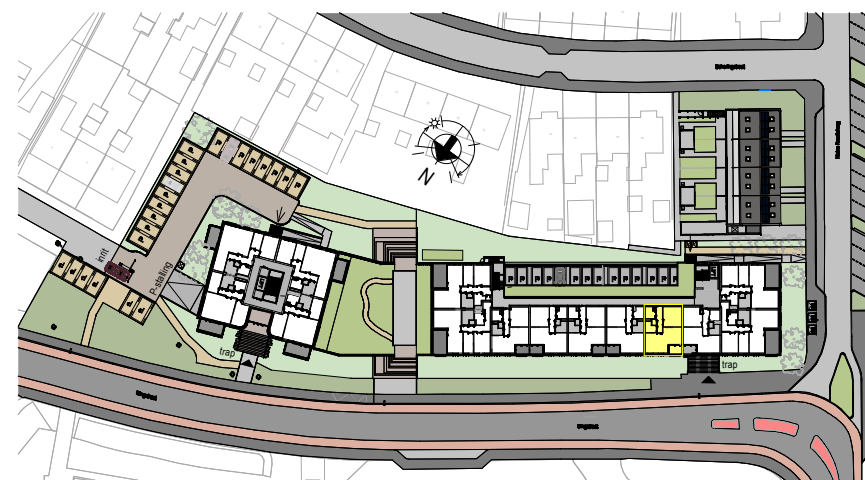

Plattegrond

1 : 100

Berging

1 : 100

Voorgevel

1 : 500

Achtergevel

1 : 500

Kelder

1 : 500

Eerste verdieping

1 : 500

Situatie

1 : 1500

RENVOOI

ELEKTROTECHNISCHE INSTALLATIE-ONDERDELEN INDICATIEF
DEFINITIEVE PLAATSIING DOOR INSTALLATEUR