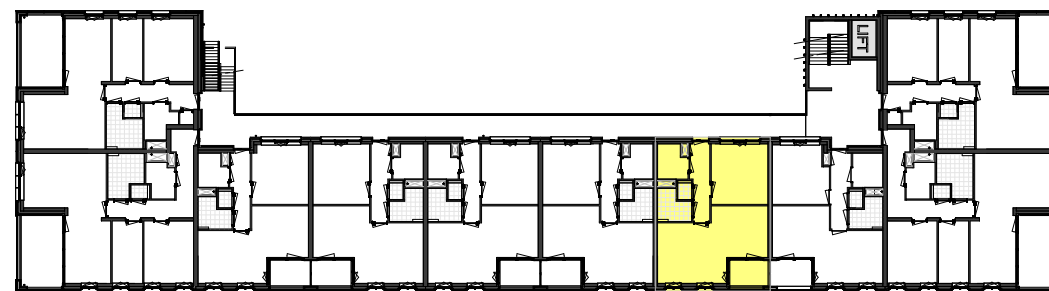

Plattegrond

1 : 100

Berging

1 : 100

Voorgevel

1 : 500

Achtergevel

1 : 500

Kelder

1 : 500

Eerste verdieping

1 : 500

Situatie

1 : 1500

RENVOOI

ELEKTROTECHNISCHE INSTALLATIE-ONDERDELEN INDICATIEF
DEFINITIEVE PLAATSIING DOOR INSTALLATEUR