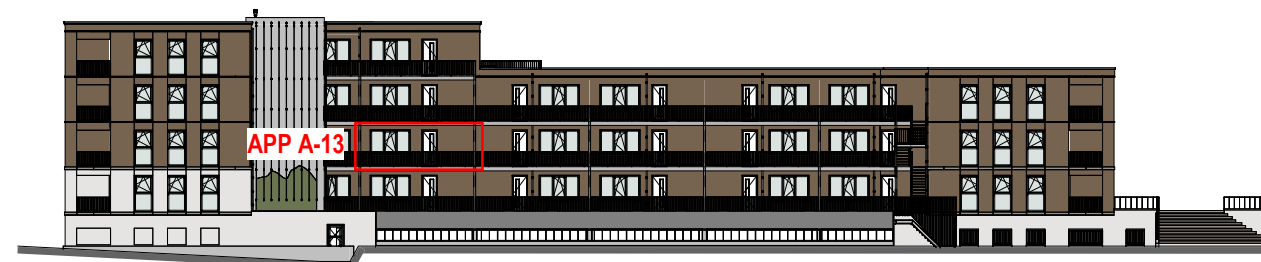

Plattegrond

1 : 100

Berging

1 : 100

Voorgevel

1 : 500

Achtergevel

1 : 500

Kelder

1 : 500

Eerste verdieping

1 : 500

Situatie

1 : 1500

RENVOOI

ELEKTROTECHNISCHE INSTALLATIE-ONDERDELEN INDICATIEF
DEFINITIEVE PLAATSIING DOOR INSTALLATEUR