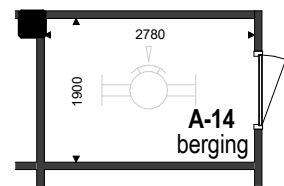

Plattegrond  
1 : 100

Berging  
1 : 100

Voorgevel  
1 : 500

Achtergevel  
1 : 500

Kelder  
1 : 500

Eerste verdieping  
1 : 500

Situatie  
1 : 1500

## RENVOOI

ELEKTROTECHNISCHE INSTALLATIE-ONDERDELEN INDICATIEF  
DEFINITIEVE PLAATSIJNG DOOR INSTALLATEUR

-  schakelaar enkel
-  schakelaar dubbel
-  wisselschakelaar
-  aansluitpunt plafondlicht
-  aansluitpunt wandlicht
-  wandlichtpunt, met ingebouwde PIR
-  plafondlichtpunt, met ingebouwde PIR
-  plafondlichtpunt
-  rookmelder
-  geaard wandcontactdoos enkel
-  geaard wandcontactdoos dubbel vertikaal
-  geaard wandcontactdoos dubbel horizontaal
-  deurbel
-  aansluitpunt thermostaat
-  aansluitpunt data / telefoon / televisie (loos)
-  aansluitpunt paslezer
-  aansluitpunt thermostaat + ruimtebedien eenheid
-  aansluitpunt afzuigkap
-  aansluitpunt magnetron
-  aansluitpunt koelkast
-  aansluitpunt elektrische oven
-  aansluitpunt kooktoestel
-  aansluitpunt elektrische radiator
-  videofoon/intercom
-  aansluitpunt warmtepomp
-  aansluitpunt wasmachine
-  aansluitpunt wasdroger
-  aansluitpunt gebalanceerde ventilatie-unit
-  aansluitpunt vloerverdeler
-  radiator
-  vloerverdeler cv installatie
-  gestippeld sanitair en keuken is optioneel weergegeven

Als gevolg van nadere bouwkundige uitwerking kan de maatvoering in werkelijkheid afwijken.

De voor uw woning van toepassing zijnde symbolen zijn opgenomen in de plattegronden.

**Bouwnummer: A-14**

Eerste verdieping, midden voor