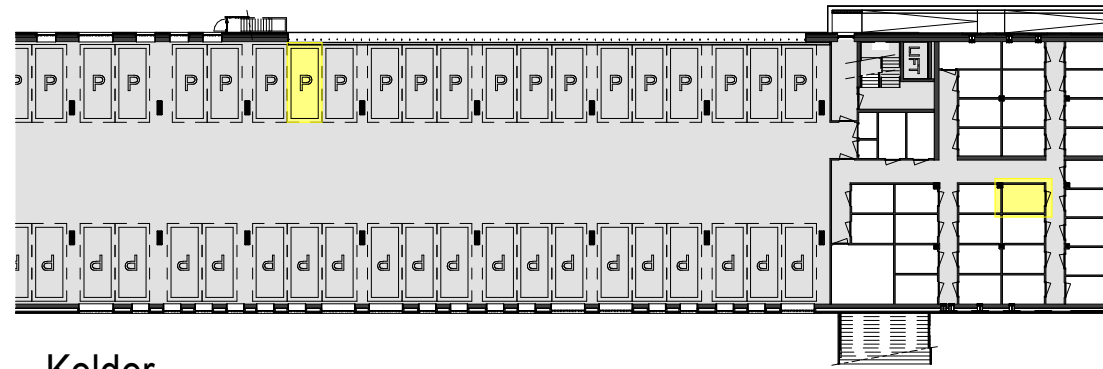

Plattegrond  
1 : 100

Berging  
1 : 100

Voorgevel  
1 : 500

Achtergevel  
1 : 500

Kelder  
1 : 500

Eerste verdieping  
1 : 500

Situatie  
1 : 1500

## RENVOOI

ELEKTROTECHNISCHE INSTALLATIE-ONDERDELEN INDICATIEF  
DEFINITIEVE PLAATSIJNG DOOR INSTALLATEUR

-  schakelaar enkel
-  schakelaar dubbel
-  wisselschakelaar
-  aansluitpunt plafondlicht
-  aansluitpunt wandlicht
-  wandlichtpunt, met ingebouwde PIR
-  plafondlichtpunt, met ingebouwde PIR
-  plafondlichtpunt
-  rookmelder
-  geaard wandcontactdoos enkel
-  geaard wandcontactdoos dubbel vertikaal
-  geaard wandcontactdoos dubbel horizontaal
-  deurbel
-  aansluitpunt thermostaat
-  aansluitpunt data / telefoon / televisie (loos)
-  aansluitpunt paslezer
-  aansluitpunt thermostaat + ruimtebedien eenheid
-  aansluitpunt afzuigkap
-  aansluitpunt magnetron
-  aansluitpunt koelkast
-  aansluitpunt elektrische oven
-  aansluitpunt kooktoestel
-  aansluitpunt elektrische radiator
-  videofoon/intercom
-  aansluitpunt warmtepomp
-  aansluitpunt wasmachine
-  aansluitpunt wasdroger
-  aansluitpunt gebalanceerde ventilatie-unit
-  aansluitpunt vloerverdeler
-  radiator
-  vloerverdeler cv installatie
-  gestippeld sanitair en keuken is optioneel weergegeven

Als gevolg van nadere bouwkundige uitwerking kan de maatvoering in werkelijkheid afwijken.

De voor uw woning van toepassing zijnde symbolen zijn opgenomen in de plattegronden.

**Bouwnummer: A-14**

Eerste verdieping, midden voor