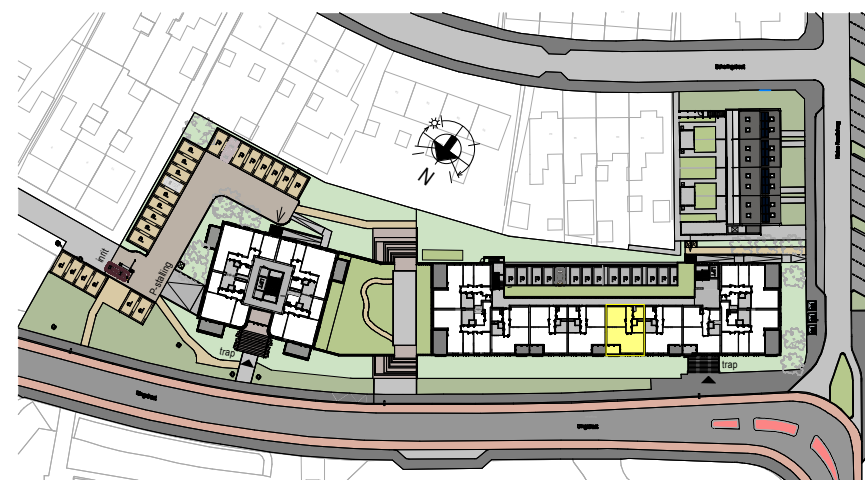

Plattegrond  
1 : 100

Berging  
1 : 100

Voorgevel  
1 : 500

Achtergevel  
1 : 500

Kelder  
1 : 500

Eerste verdieping  
1 : 500

Situatie  
1 : 1500

## RENVOOI

ELEKTROTECHNISCHE INSTALLATIE-ONDERDELEN INDICATIEF  
DEFINITIEVE PLAATSIJNG DOOR INSTALLATEUR

-  schakelaar enkel
-  schakelaar dubbel
-  wisselschakelaar
-  aansluitpunt plafondlicht
-  aansluitpunt wandlicht
-  wandlichtpunt, met ingebouwde PIR
-  plafondlichtpunt, met ingebouwde PIR
-  plafondlichtpunt
-  rookmelder
-  geaard wandcontactdoos enkel
-  geaard wandcontactdoos dubbel vertikaal
-  geaard wandcontactdoos dubbel horizontaal
-  deurbel
-  aansluitpunt thermostaat
-  aansluitpunt data / telefoon / televisie (loos)
-  aansluitpunt paslezer
-  aansluitpunt thermostaat + ruimtebedien eenheid
-  aansluitpunt afzuigkap
-  aansluitpunt magnetron
-  aansluitpunt koelkast
-  aansluitpunt elektrische oven
-  aansluitpunt kooktoestel
-  aansluitpunt elektrische radiator
-  videofoon/intercom
-  aansluitpunt warmtepomp
-  aansluitpunt wasmachine
-  aansluitpunt wasdroger
-  aansluitpunt gebalanceerde ventilatie-unit
-  aansluitpunt vloerverdeler
-  radiator
-  vloerverdeler cv installatie
-  gestippeld sanitair en keuken is optioneel weergegeven

Als gevolg van nadere bouwkundige uitwerking kan de maatvoering in werkelijkheid afwijken.

De voor uw woning van toepassing zijnde symbolen zijn opgenomen in de plattegronden.

**Bouwnummer: A-14**

Eerste verdieping, midden voor