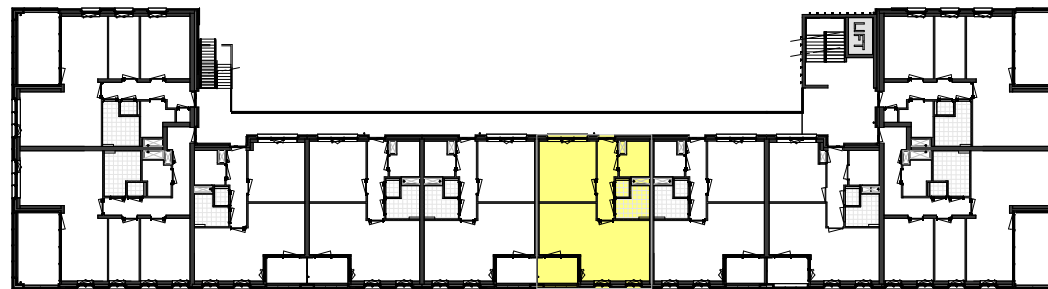

Plattegrond  
1 : 100

Berging  
1 : 100

Voorgevel  
1 : 500

Achtergevel  
1 : 500

Kelder  
1 : 500

Eerste verdieping  
1 : 500

Situatie  
1 : 1500

## RENVOOI

ELEKTROTECHNISCHE INSTALLATIE-ONDERDELEN INDICATIEF  
DEFINITIEVE PLAATSIJNG DOOR INSTALLATEUR

-  schakelaar enkel
-  schakelaar dubbel
-  wisselschakelaar
-  aansluitpunt plafondlicht
-  aansluitpunt wandlicht
-  wandlichtpunt, met ingebouwde PIR
-  plafondlichtpunt, met ingebouwde PIR
-  plafondlichtpunt
-  rookmelder
-  geaard wandcontactdoos enkel
-  geaard wandcontactdoos dubbel vertikaal
-  geaard wandcontactdoos dubbel horizontaal
-  deurbel
-  aansluitpunt thermostaat
-  aansluitpunt data / telefoon / televisie (loos)
-  aansluitpunt paslezer
-  aansluitpunt thermostaat + ruimtebedien eenheid
-  aansluitpunt afzuigkap
-  aansluitpunt magnetron
-  aansluitpunt koelkast
-  aansluitpunt elektrische oven
-  aansluitpunt kooktoestel
-  aansluitpunt elektrische radiator
-  videofoon/intercom
-  aansluitpunt warmtepomp
-  aansluitpunt wasmachine
-  aansluitpunt wasdroger
-  aansluitpunt gebalanceerde ventilatie-unit
-  aansluitpunt vloerverdeler
-  radiator
-  vloerverdeler cv installatie
-  gestippeld sanitair en keuken is optioneel weergegeven

Als gevolg van nadere bouwkundige uitwerking kan de maatvoering in werkelijkheid afwijken.

De voor uw woning van toepassing zijnde symbolen zijn opgenomen in de plattegronden.

**Bouwnummer: A-14**

Eerste verdieping, midden voor