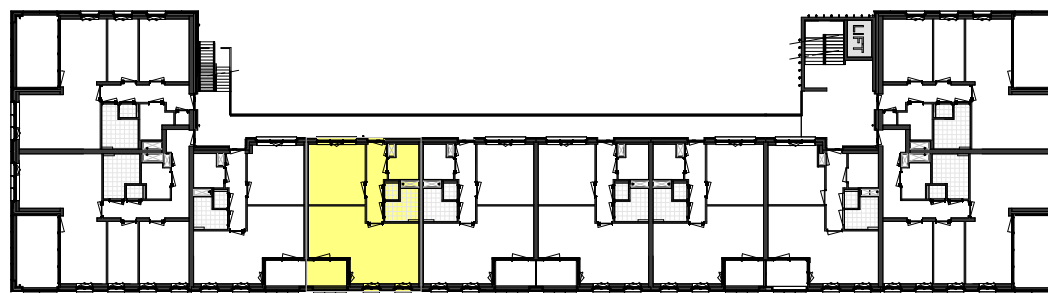

Als gevolg van nadere bouwkundige uitwerking kan de maatvoering in werkelijkheid afwijken.
De voor uw woning van toepassing zijnde symbolen zijn opgenomen in de plattegronden.

Plattegrond

1 : 100

Berging

1 : 100

Kelder

1 : 500

Eerste verdieping

1 : 500

Voorgevel

1 : 500

Achtergevel

1 : 500

Situatie

1 : 1500

Bouwnummer: A-16

Eerste verdieping, midden voor