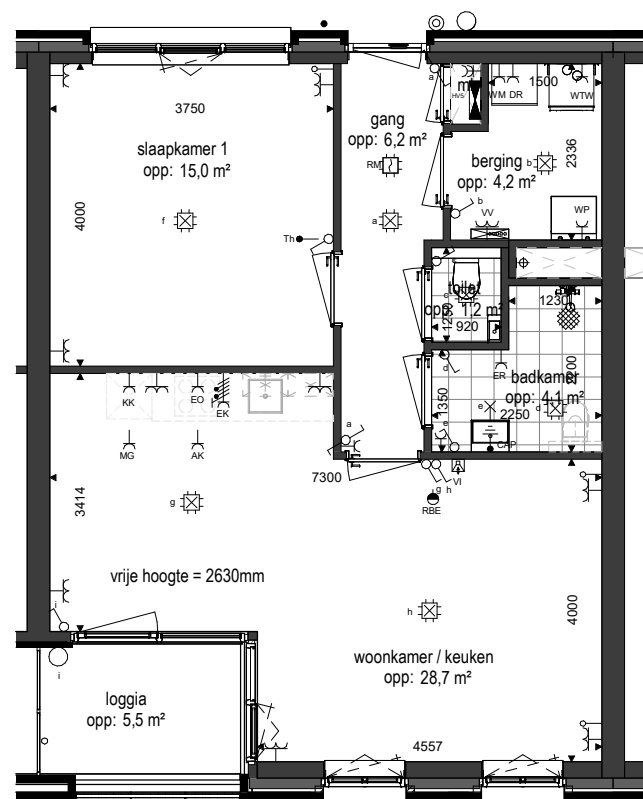

RENVOOI

ELEKTROTECHNISCHE INSTALLATIE-ONDERDELEN INDICATIEF
DEFINITIEVE PLAATSIING DOOR INSTALLATEUR

-  schakelaar enkel
-  schakelaar dubbel
-  wisselschakelaar
-  aansluitpunt plafondlicht
-  aansluitpunt wandlicht
-  wandlichtpunt, met ingebouwde PIR
-  plafondlichtpunt, met ingebouwde PIR
-  plafondlichtpunt
-  rookmelder
-  geaard wandcontactdoos enkel
-  geaard wandcontactdoos dubbel vertikaal
-  geaard wandcontactdoos dubbel horizontaal
-  deurbel
-  aansluitpunt thermostaat
-  aansluitpunt data / telefoon / televisie (loos)
-  aansluitpunt paslezer
-  aansluitpunt thermostaat + ruimtebedien eenheid
-  aansluitpunt afzuigkap
-  aansluitpunt magnetron
-  aansluitpunt koelkast
-  aansluitpunt elektrische oven
-  aansluitpunt kooktoestel
-  aansluitpunt elektrische radiator
-  videofoon/intercom
-  aansluitpunt warmtepomp
-  aansluitpunt wasmachine
-  aansluitpunt wasdroger
-  aansluitpunt gebalanceerde ventilatie-unit
-  aansluitpunt vloerverdeler
-  radiator
-  vloerverdeler cv installatie
-  gestippeld sanitair en keuken is optioneel weergegeven

Als gevolg van nadere bouwkundige uitwerking kan de maatvoering in werkelijkheid afwijken.
De voor uw woning van toepassing zijnde symbolen zijn opgenomen in de plattegronden.

Plattegrond

1 : 100

Berging

1 : 500

Situatie

1 : 1500

Bouwnummer: A-16

Eerste verdieping, midden voor