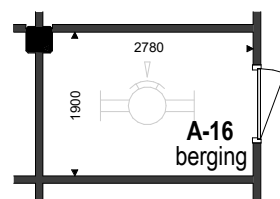

RENVOOI

ELEKTROTECHNISCHE INSTALLATIE-ONDERDELEN INDICATIEF
DEFINITIEVE PLAATSIING DOOR INSTALLATEUR

-  schakelaar enkel
-  schakelaar dubbel
-  wisselschakelaar
-  aansluitpunt plafondlicht
-  aansluitpunt wandlicht
-  wandlichtpunt, met ingebouwde PIR
-  plafondlichtpunt, met ingebouwde PIR
-  plafondlichtpunt
-  rookmelder
-  geaard wandcontactdoos enkel
-  geaard wandcontactdoos dubbel vertikaal
-  geaard wandcontactdoos dubbel horizontaal
-  deurbel
-  aansluitpunt thermostaat
-  aansluitpunt data / telefoon / televisie (loos)
-  aansluitpunt paslezer
-  aansluitpunt thermostaat + ruimtebedien eenheid
-  aansluitpunt afzuigkap
-  aansluitpunt magnetron
-  aansluitpunt koelkast
-  aansluitpunt elektrische oven
-  aansluitpunt kooktoestel
-  aansluitpunt elektrische radiator
-  videofoon/intercom
-  aansluitpunt warmtepomp
-  aansluitpunt wasmachine
-  aansluitpunt wasdroger
-  aansluitpunt gebalanceerde ventilatie-unit
-  aansluitpunt vloerverdeler
-  radiator
-  vloerverdeler cv installatie
-  gestippeld sanitair en keuken is optioneel weergegeven

Als gevolg van nadere bouwkundige uitwerking kan de maatvoering in werkelijkheid afwijken.
De voor uw woning van toepassing zijnde symbolen zijn opgenomen in de plattegronden.

Plattegrond

1 : 100

Berging