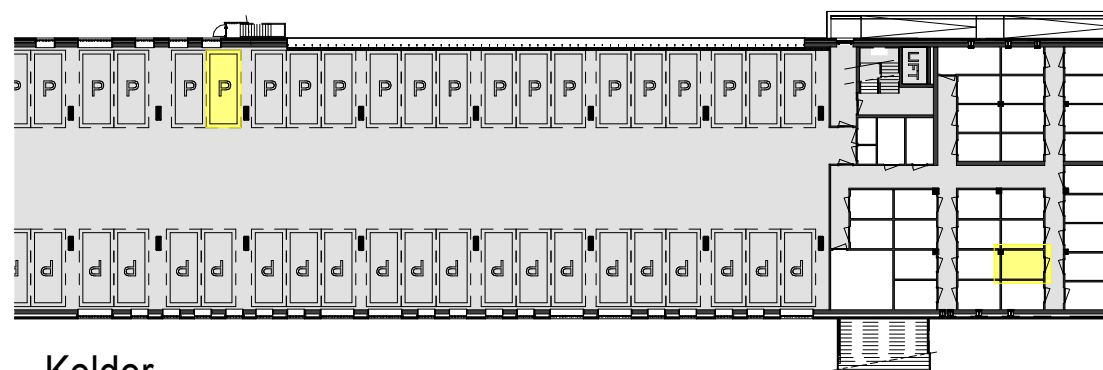

Als gevolg van nadere bouwkundige uitwerking kan de maatvoering in werkelijkheid afwijken.
De voor uw woning van toepassing zijnde symbolen zijn opgenomen in de plattegronden.

Plattegrond

1 : 100

Berging

1 : 100

Kelder

1 : 500

Eerste verdieping

1 : 500

Voorgevel

1 : 500

Achtergevel

1 : 500

Situatie

1 : 1500

Bouwnummer: A-16

Eerste verdieping, midden voor