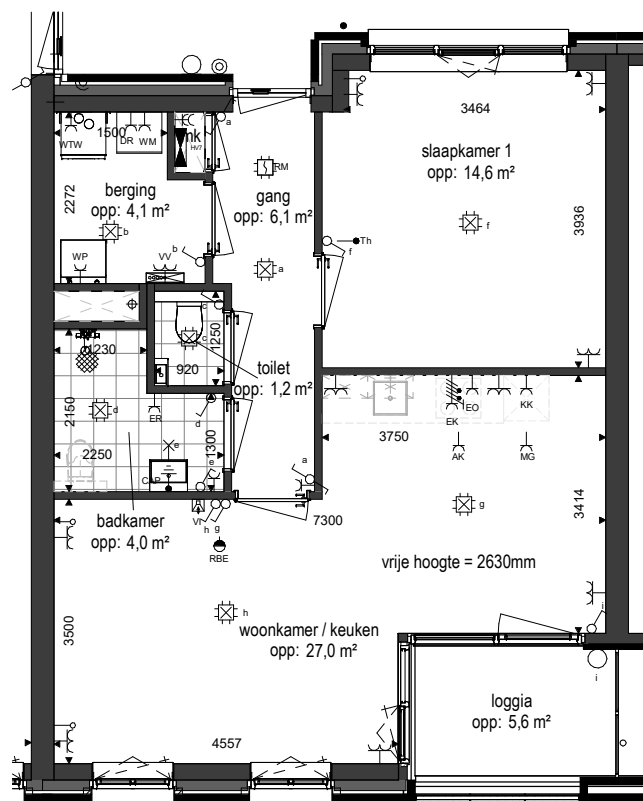

# RENVOOI

ELEKTROTECHNISCHE INSTALLATIE-ONDERDELEN INDICATIEF  
DEFINITIEVE PLAATSIING DOOR INSTALLATEUR

-  schakelaar enkel
-  schakelaar dubbel
-  wisselschakelaar
-  aansluitpunt plafondlicht
-  aansluitpunt wandlicht
-  wandlichtpunt, met ingebouwde PIR
-  plafondlichtpunt, met ingebouwde PIR
-  plafondlichtpunt
-  rookmelder
-  geaard wandcontactdoos enkel
-  geaard wandcontactdoos dubbel verticaal
-  geaard wandcontactdoos dubbel horizontaal
-  deurbel
-  aansluitpunt thermostaat
-  aansluitpunt data / telefoon / televisie (loos)
-  aansluitpunt paslezer
-  aansluitpunt thermostaat + ruimtebedien eenheid
-  aansluitpunt afzuigkap
-  aansluitpunt magnetron
-  aansluitpunt koelkast
-  aansluitpunt elektrische oven
-  aansluitpunt kooktoestel
-  aansluitpunt elektrische radiator
-  videofoon/intercom
-  aansluitpunt warmtepomp
-  aansluitpunt wasmachine
-  aansluitpunt wasdroger
-  aansluitpunt gebalanceerde ventilatie-unit
-  aansluitpunt vloerverdeler
-  radiator
-  vloerverdeler cv installatie
-  gestippeld sanitair en keuken is optioneel weergegeven

Als gevolg van nadere bouwkundige uitwerking kan de maatvoering in werkelijkheid afwijken.

De voor uw woning van toepassing zijnde symbolen zijn opgenomen in de plattegronden.

## Plattegrond

1 : 100