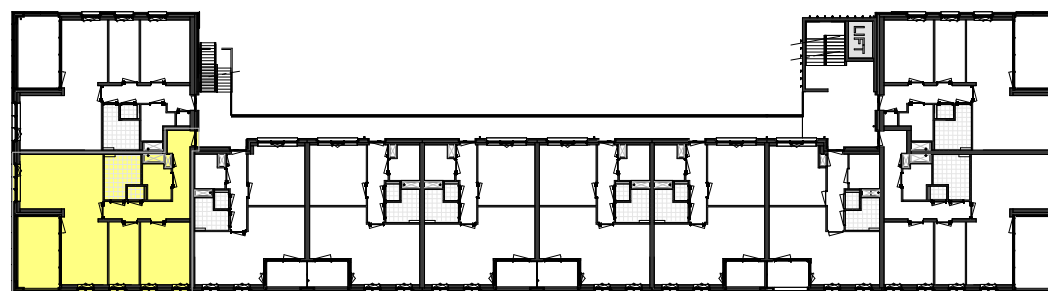

Plattegrond
1 : 100

Kelder
1 : 500

Eerste verdieping
1 : 500

Berging
1 : 100

Voorgevel
1 : 500

Linkergevel
1 : 500

Situatie
1 : 1500

RENVOOI

ELEKTROTECHNISCHE INSTALLATIE-ONDERDELEN INDICATIEF
DEFINITIEVE PLAATSIING DOOR INSTALLATEUR

-  schakelaar enkel
-  schakelaar dubbel
-  wisselschakelaar
-  aansluitpunt plafondlicht
-  aansluitpunt wandlicht
-  wandlichtpunt, met ingebouwde PIR
-  plafondlichtpunt, met ingebouwde PIR
-  plafondlichtpunt
-  rookmelder
-  geaard wandcontactdoos enkel
-  geaard wandcontactdoos dubbel vertikaal
-  geaard wandcontactdoos dubbel horizontaal
-  deurbel
-  Th aansluitpunt thermostaat
-  LL aansluitpunt data / telefoon / televisie (loos)
-  PL aansluitpunt paslezer
-  RBE aansluitpunt thermostaat + ruimtebedien eenheid
-  AK aansluitpunt afzuigkap
-  MG aansluitpunt magnetron
-  KK aansluitpunt koelkast
-  EO aansluitpunt elektrische oven
-  EK aansluitpunt kooktoestel
-  ER aansluitpunt elektrische radiator
-  VI videfoon/intercom
-  WP aansluitpunt warmtepomp
-  WM aansluitpunt wasmachine
-  DR aansluitpunt wasdroger
-  WTW aansluitpunt gebalanceerde ventilatie-unit
-  VV aansluitpunt vloerverdeler
-  radiator
-  vv vloerverdeler cv installatie
-  gestippeld sanitair en keuken is optioneel weergegeven

Als gevolg van nadere bouwkundige uitwerking kan de maatvoering in werkelijkheid afwijken.

De voor uw woning van toepassing zijnde symbolen zijn opgenomen in de plattegronden.

Bouwnummer: A-18
Eerste verdieping, links voor