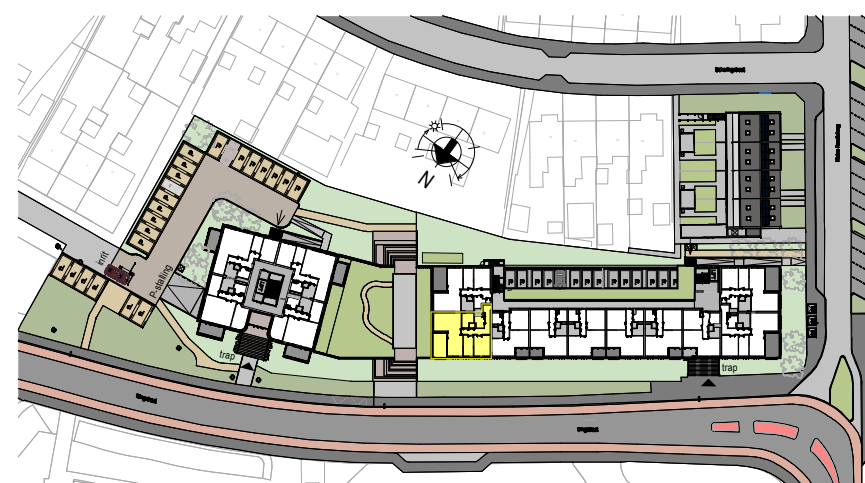

Plattegrond
1 : 100

Kelder
1 : 500

Eerste verdieping
1 : 500

Berging
1 : 100

Voorgevel
1 : 500

Linkergevel
1 : 500

Situatie
1 : 1500

RENVOOI

ELEKTROTECHNISCHE INSTALLATIE-ONDERDELEN INDICATIEF
DEFINITIEVE PLAATSIING DOOR INSTALLATEUR

-  schakelaar enkel
-  schakelaar dubbel
-  wisselschakelaar
-  aansluitpunt plafondlicht
-  aansluitpunt wandlicht
-  wandlichtpunt, met ingebouwde PIR
-  plafondlichtpunt, met ingebouwde PIR
-  plafondlichtpunt
-  rookmelder
-  geaard wandcontactdoos enkel
-  geaard wandcontactdoos dubbel vertikaal
-  geaard wandcontactdoos dubbel horizontaal
-  deurbel
-  Th aansluitpunt thermostaat
-  LL aansluitpunt data / telefoon / televisie (loos)
-  PL aansluitpunt paslezer
-  RBE aansluitpunt thermostaat + ruimtebedien eenheid
-  AK aansluitpunt afzuigkap
-  MG aansluitpunt magnetron
-  KK aansluitpunt koelkast
-  EO aansluitpunt elektrische oven
-  EK aansluitpunt kooktoestel
-  ER aansluitpunt elektrische radiator
-  VI videfoon/intercom
-  WP aansluitpunt warmtepomp
-  WM aansluitpunt wasmachine
-  DR aansluitpunt wasdroger
-  WTW aansluitpunt gebalanceerde ventilatie-unit
-  VV aansluitpunt vloerverdeler
-  radiator
-  vv vloerverdeler cv installatie
-  gestippeld sanitair en keuken is optioneel weergegeven

Als gevolg van nadere bouwkundige uitwerking kan de maatvoering in werkelijkheid afwijken.

De voor uw woning van toepassing zijnde symbolen zijn opgenomen in de plattegronden.

Bouwnummer: A-18
Eerste verdieping, links voor