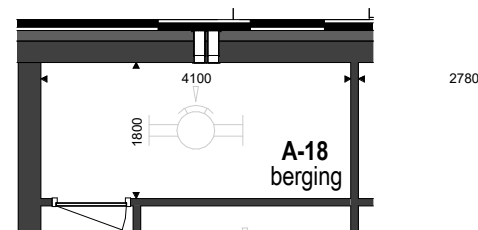

Plattegrond
1 : 100

Kelder
1 : 500

Eerste verdieping
1 : 500

Berging
1 : 100

Voorgevel
1 : 500

Linkergevel
1 : 500

Situatie
1 : 1500

RENVOOI

ELEKTROTECHNISCHE INSTALLATIE-ONDERDELEN INDICATIEF
DEFINITIEVE PLAATSIING DOOR INSTALLATEUR

-  schakelaar enkel
-  schakelaar dubbel
-  wisselschakelaar
-  aansluitpunt plafondlicht
-  aansluitpunt wandlicht
-  wandlichtpunt, met ingebouwde PIR
-  plafondlichtpunt, met ingebouwde PIR
-  plafondlichtpunt
-  rookmelder
-  geaard wandcontactdoos enkel
-  geaard wandcontactdoos dubbel vertikaal
-  geaard wandcontactdoos dubbel horizontaal
-  deurbel
-  Th aansluitpunt thermostaat
-  LL aansluitpunt data / telefoon / televisie (loos)
-  PL aansluitpunt paslezer
-  RBE aansluitpunt thermostaat + ruimtebedien eenheid
-  AK aansluitpunt afzuigkap
-  MG aansluitpunt magnetron
-  KK aansluitpunt koelkast
-  EO aansluitpunt elektrische oven
-  EK aansluitpunt kooktoestel
-  ER aansluitpunt elektrische radiator
-  VI videfoon/intercom
-  WP aansluitpunt warmtepomp
-  WM aansluitpunt wasmachine
-  DR aansluitpunt wasdroger
-  WTW aansluitpunt gebalanceerde ventilatie-unit
-  VV aansluitpunt vloerverdeler
-  radiator
-  vv vloerverdeler cv installatie
-  gestippeld sanitair en keuken is optioneel weergegeven

Als gevolg van nadere bouwkundige uitwerking kan de maatvoering in werkelijkheid afwijken.

De voor uw woning van toepassing zijnde symbolen zijn opgenomen in de plattegronden.

Bouwnummer: A-18
Eerste verdieping, links voor