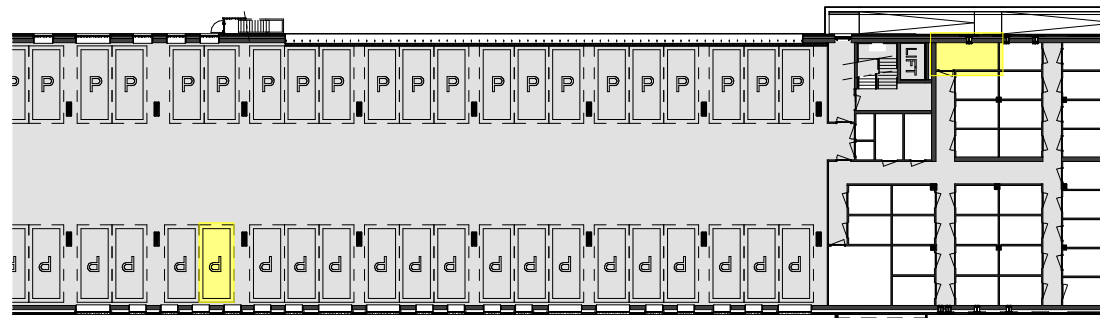

Plattegrond
1 : 100

Kelder
1 : 500

Eerste verdieping
1 : 500

Berging
1 : 100

Voorgevel
1 : 500

Linkergevel
1 : 500

Situatie
1 : 1500

RENVOOI

ELEKTROTECHNISCHE INSTALLATIE-ONDERDELEN INDICATIEF
DEFINITIEVE PLAATSIING DOOR INSTALLATEUR

-  schakelaar enkel
-  schakelaar dubbel
-  wisselschakelaar
-  aansluitpunt plafondlicht
-  aansluitpunt wandlicht
-  wandlichtpunt, met ingebouwde PIR
-  plafondlichtpunt, met ingebouwde PIR
-  plafondlichtpunt
-  rookmelder
-  geaard wandcontactdoos enkel
-  geaard wandcontactdoos dubbel vertikaal
-  geaard wandcontactdoos dubbel horizontaal
-  deurbel
-  Th aansluitpunt thermostaat
-  LL aansluitpunt data / telefoon / televisie (loos)
-  PL aansluitpunt paslezer
-  RBE aansluitpunt thermostaat + ruimtebedien eenheid
-  AK aansluitpunt afzuigkap
-  MG aansluitpunt magnetron
-  KK aansluitpunt koelkast
-  EO aansluitpunt elektrische oven
-  EK aansluitpunt kooktoestel
-  ER aansluitpunt elektrische radiator
-  VI videfoon/intercom
-  WP aansluitpunt warmtepomp
-  WM aansluitpunt wasmachine
-  DR aansluitpunt wasdroger
-  WTW aansluitpunt gebalanceerde ventilatie-unit
-  VV aansluitpunt vloerverdeler
-  radiator
-  vv vloerverdeler cv installatie
-  gestippeld sanitair en keuken is optioneel weergegeven

Als gevolg van nadere bouwkundige uitwerking kan de maatvoering in werkelijkheid afwijken.

De voor uw woning van toepassing zijnde symbolen zijn opgenomen in de plattegronden.

Bouwnummer: A-18
Eerste verdieping, links voor