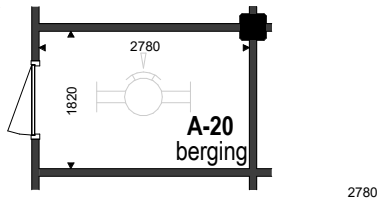

Tweede verdieping
1 : 100

Berging
1 : 100

Achtergevel
1 : 500

Rechtergevel
1 : 500

Kelder
1 : 500

Tweede verdieping
1 : 500

Situatie
1 : 1500

RENVOOI

Als gevolg van nadere bouwkundige uitwerking kan de maatvoering in werkelijkheid afwijken.

De voor uw woning van toepassing zijnde symbolen zijn opgenomen in de plattegronden.

Bouwnummer: A-20

Tweede verdieping, rechts achter