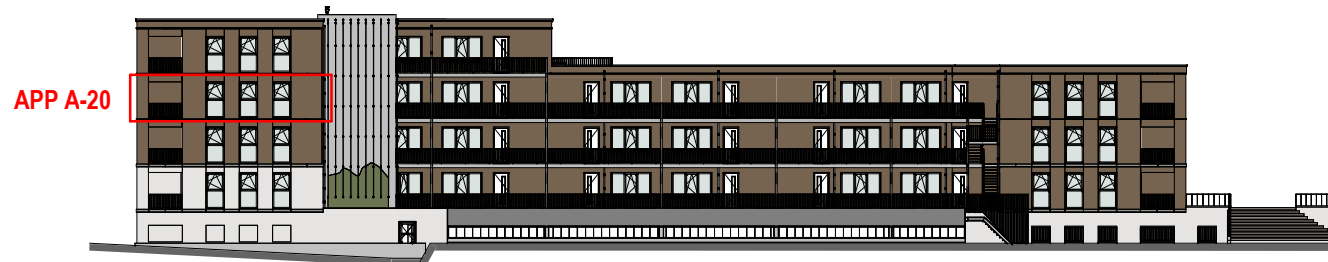

Tweede verdieping
1 : 100

Berging
1 : 100

Achtergevel
1 : 500

Rechtergevel
1 : 500

Kelder
1 : 500

Tweede verdieping
1 : 500

Situatie
1 : 1500

RENVOOI

Als gevolg van nadere bouwkundige uitwerking kan de maatvoering in werkelijkheid afwijken.

De voor uw woning van toepassing zijnde symbolen zijn opgenomen in de plattegronden.

Bouwnummer: A-20

Tweede verdieping, rechts achter