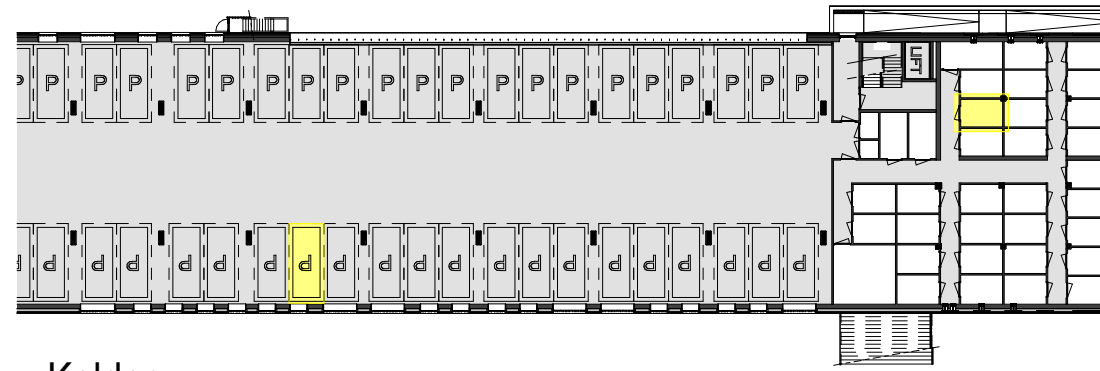

Tweede verdieping
1 : 100

Berging
1 : 100

Achtergevel
1 : 500

Rechtergevel
1 : 500

Kelder
1 : 500

Tweede verdieping
1 : 500

Situatie
1 : 1500

RENVOOI

ELEKTROTECHNISCHE INSTALLATIE-ONDERDELEN INDICATIEF
DEFINITIEVE PLAATSIING DOOR INSTALLATEUR

-  schakelaar enkel
-  schakelaar dubbel
-  wisselschakelaar
-  aansluitpunt plafondlicht
-  aansluitpunt wandlicht
-  wandlichtpunt, met ingebouwde PIR
-  plafondlichtpunt, met ingebouwde PIR
-  plafondlichtpunt
-  rookmelder
-  geaard wandcontactdoos enkel
-  geaard wandcontactdoos dubbel verticaal
-  geaard wandcontactdoos dubbel horizontaal
-  deurbel
-  aansluitpunt thermostaat
-  aansluitpunt data / telefoon / televisie (loos)
-  aansluitpunt paslezer
-  aansluitpunt thermostaat + ruimtebedien eenheid
-  aansluitpunt afzuigkap
-  aansluitpunt magnetron
-  aansluitpunt koelkast
-  aansluitpunt elektrische oven
-  aansluitpunt kooktoestel
-  aansluitpunt elektrische radiator
-  videofoon/intercom
-  aansluitpunt warmtepomp
-  aansluitpunt wasmachine
-  aansluitpunt wasdroger
-  aansluitpunt gebalanceerde ventilatie-unit
-  aansluitpunt vloerverdeler
-  radiator
-  vloerverdeler cv installatie
-  gestippeld sanitair en keuken is optioneel weergegeven

Als gevolg van nadere bouwkundige uitwerking kan de maatvoering in werkelijkheid afwijken.

De voor uw woning van toepassing zijnde symbolen zijn opgenomen in de plattegronden.

Bouwnummer: A-20

Tweede verdieping, rechts achter