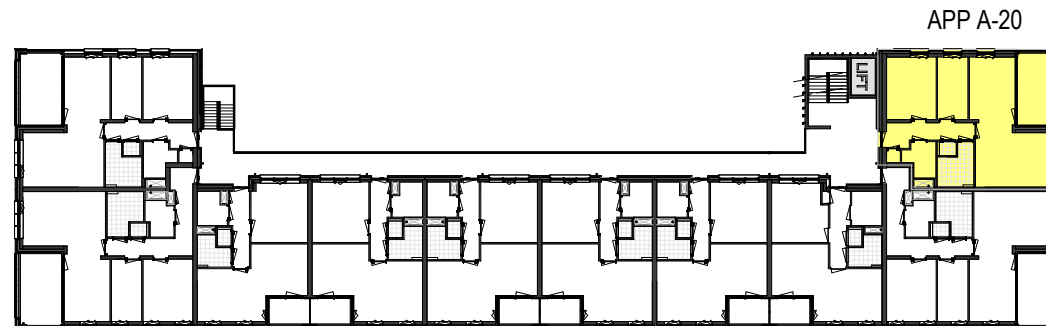

Tweede verdieping
1 : 100

Berging
1 : 100

Achtergevel
1 : 500

Rechtergevel
1 : 500

Kelder
1 : 500

Tweede verdieping
1 : 500

Situatie
1 : 1500

RENVOOI

ELEKTROTECHNISCHE INSTALLATIE-ONDERDELEN INDICATIEF
DEFINITIEVE PLAATSIING DOOR INSTALLATEUR

-  schakelaar enkel
-  schakelaar dubbel
-  wisselschakelaar
-  aansluitpunt plafondlicht
-  aansluitpunt wandlicht
-  wandlichtpunt, met ingebouwde PIR
-  plafondlichtpunt, met ingebouwde PIR
-  plafondlichtpunt
-  rookmelder
-  geaard wandcontactdoos enkel
-  geaard wandcontactdoos dubbel verticaal
-  geaard wandcontactdoos dubbel horizontaal
-  deurbel
-  aansluitpunt thermostaat
-  aansluitpunt data / telefoon / televisie (loos)
-  aansluitpunt paslezer
-  aansluitpunt thermostaat + ruimtebedien eenheid
-  aansluitpunt afzuigkap
-  aansluitpunt magnetron
-  aansluitpunt koelkast
-  aansluitpunt elektrische oven
-  aansluitpunt kooktoestel
-  aansluitpunt elektrische radiator
-  videofoon/intercom
-  aansluitpunt warmtepomp
-  aansluitpunt wasmachine
-  aansluitpunt wasdroger
-  aansluitpunt gebalanceerde ventilatie-unit
-  aansluitpunt vloerverdeler
-  radiator
-  vloerverdeler cv installatie
-  gestippeld sanitair en keuken is optioneel weergegeven

Als gevolg van nadere bouwkundige uitwerking kan de maatvoering in werkelijkheid afwijken.

De voor uw woning van toepassing zijnde symbolen zijn opgenomen in de plattegronden.

Bouwnummer: A-20

Tweede verdieping, rechts achter