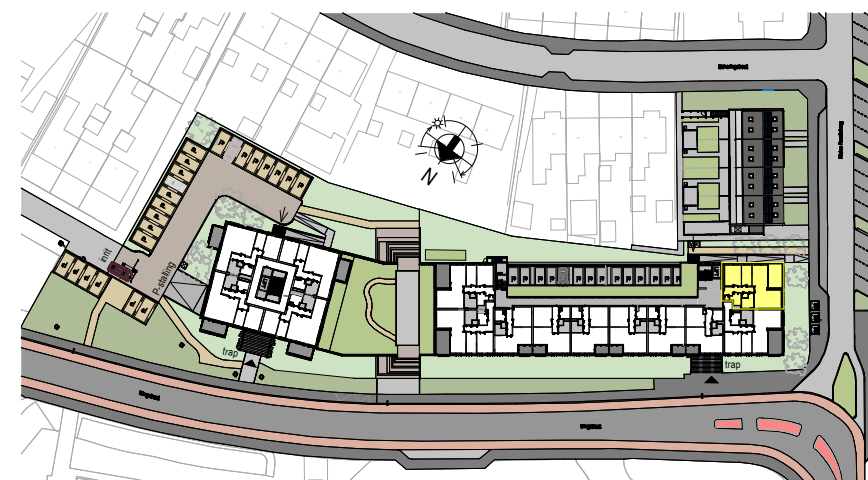

Tweede verdieping
1 : 100

Berging
1 : 100

Achtergevel
1 : 500

Rechtergevel
1 : 500

Kelder
1 : 500

Tweede verdieping
1 : 500

Situatie
1 : 1500

RENVOOI

ELEKTROTECHNISCHE INSTALLATIE-ONDERDELEN INDICATIEF
DEFINITIEVE PLAATSIING DOOR INSTALLATEUR

-  schakelaar enkel
-  schakelaar dubbel
-  wisselschakelaar
-  aansluitpunt plafondlicht
-  aansluitpunt wandlicht
-  wandlichtpunt, met ingebouwde PIR
-  plafondlichtpunt, met ingebouwde PIR
-  plafondlichtpunt
-  rookmelder
-  geaard wandcontactdoos enkel
-  geaard wandcontactdoos dubbel verticaal
-  geaard wandcontactdoos dubbel horizontaal
-  deurbel
-  aansluitpunt thermostaat
-  aansluitpunt data / telefoon / televisie (loos)
-  aansluitpunt paslezer
-  aansluitpunt thermostaat + ruimtebedien eenheid
-  aansluitpunt afzuigkap
-  aansluitpunt magnetron
-  aansluitpunt koelkast
-  aansluitpunt elektrische oven
-  aansluitpunt kooktoestel
-  aansluitpunt elektrische radiator
-  videofoon/intercom
-  aansluitpunt warmtepomp
-  aansluitpunt wasmachine
-  aansluitpunt wasdroger
-  aansluitpunt gebalanceerde ventilatie-unit
-  aansluitpunt vloerverdeler
-  radiator
-  vloerverdeler cv installatie
-  gestippeld sanitair en keuken is optioneel weergegeven

Als gevolg van nadere bouwkundige uitwerking kan de maatvoering in werkelijkheid afwijken.

De voor uw woning van toepassing zijnde symbolen zijn opgenomen in de plattegronden.

Bouwnummer: A-20

Tweede verdieping, rechts achter