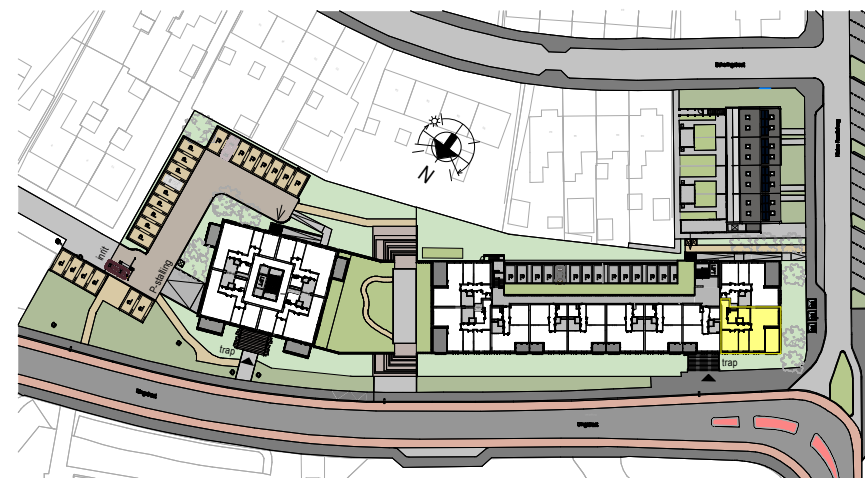

Plattegrond

1 : 100

Berging

1 : 100

Voorgevel

1 : 500

Rechtergevel

1 : 500

Kelder

1 : 500

Tweede verdieping

1 : 500

Situatie

1 : 1500

**RENVOOI**

ELEKTROTECHNISCHE INSTALLATIE-ONDERDELEN INDICATIEF  
DEFINITIEVE PLAATSIING DOOR INSTALLATEUR