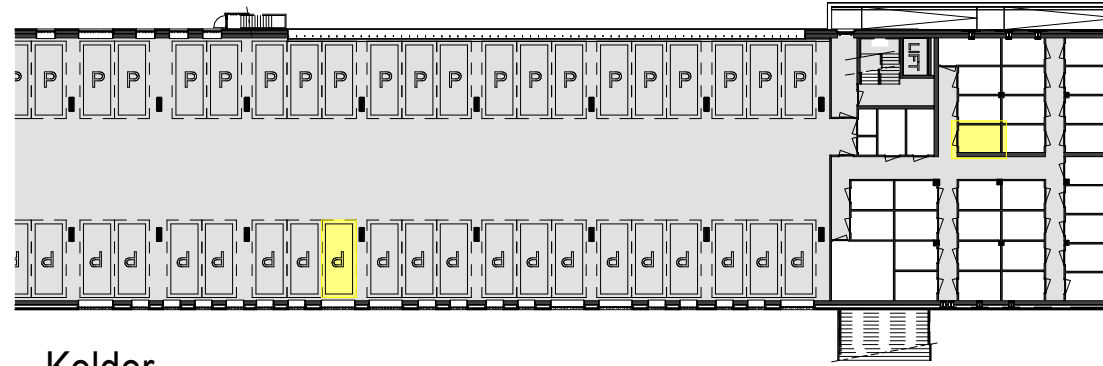

Plattegrond

1 : 100

Berging

1 : 100

Voorgevel

1 : 500

Rechtergevel

1 : 500

Kelder

1 : 500

Tweede verdieping

1 : 500

Situatie

1 : 1500

**RENVOOI**

ELEKTROTECHNISCHE INSTALLATIE-ONDERDELEN INDICATIEF  
DEFINITIEVE PLAATSIING DOOR INSTALLATEUR