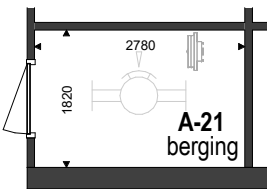

Plattegrond

1 : 100

Berging

1 : 100

Voorgevel

1 : 500

Rechtergevel

1 : 500

Kelder

1 : 500

Tweede verdieping

1 : 500

Situatie

1 : 1500

**RENVOOI**

ELEKTROTECHNISCHE INSTALLATIE-ONDERDELEN INDICATIEF  
DEFINITIEVE PLAATSIING DOOR INSTALLATEUR