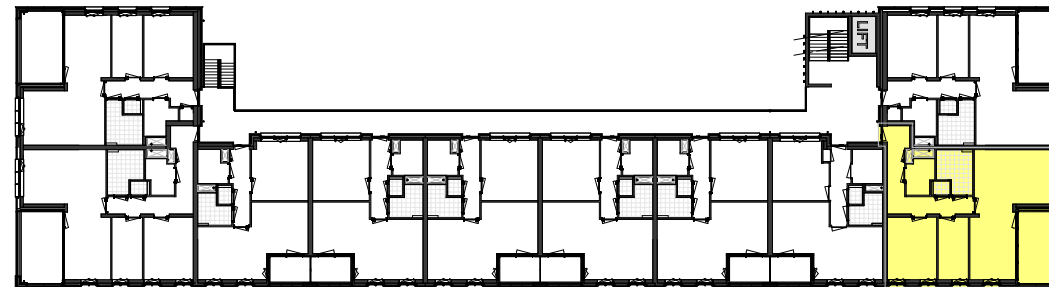

Plattegrond

1 : 100

Berging

1 : 100

Voorgevel

1 : 500

Rechtergevel

1 : 500

Kelder

1 : 500

Tweede verdieping

1 : 500

Situatie

1 : 1500

**RENVOOI**

ELEKTROTECHNISCHE INSTALLATIE-ONDERDELEN INDICATIEF  
DEFINITIEVE PLAATSIING DOOR INSTALLATEUR