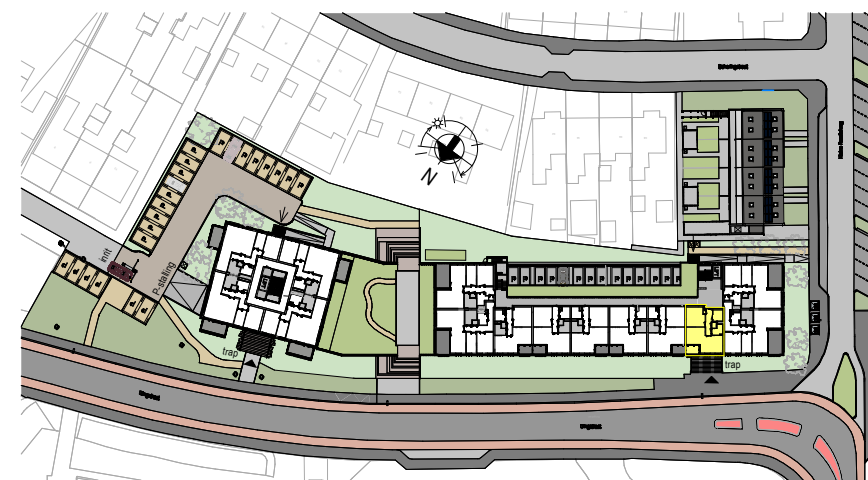

Plattegrond
1 : 100

Berging
1 : 100

Voorgevel
1 : 500

Achtergevel
1 : 500

Kelder
1 : 500

Tweede verdieping
1 : 500

Situatie
1 : 1500

RENVOOI

ELEKTROTECHNISCHE INSTALLATIE-ONDERDELEN INDICATIEF
DEFINITIEVE PLAATSIING DOOR INSTALLATEUR

-  schakelaar enkel
-  schakelaar dubbel
-  wisselschakelaar
-  aansluitpunt plafondlicht
-  aansluitpunt wandlicht
-  wandlichtpunt, met ingebouwde PIR
-  plafondlichtpunt, met ingebouwde PIR
-  plafondlichtpunt
-  rookmelder
-  geaard wandcontactdoos enkel
-  geaard wandcontactdoos dubbel vertikaal
-  geaard wandcontactdoos dubbel horizontaal
-  deurbel
-  aansluitpunt thermostaat
-  aansluitpunt data / telefoon / televisie (loos)
-  aansluitpunt paslezer
-  aansluitpunt thermostaat + ruimtebedien eenheid
-  aansluitpunt afzuigkap
-  aansluitpunt magnetron
-  aansluitpunt koelkast
-  aansluitpunt elektrische oven
-  aansluitpunt kooktoestel
-  aansluitpunt elektrische radiator
-  videofoon/intercom
-  aansluitpunt warmtepomp
-  aansluitpunt wasmachine
-  aansluitpunt wasdroger
-  aansluitpunt gebalanceerde ventilatie-unit
-  aansluitpunt vloerverdeler
-  radiator
-  vloerverdeler cv installatie
-  gestippeld sanitair en keuken is optioneel weergegeven

Als gevolg van nadere bouwkundige uitwerking kan de maatvoering in werkelijkheid afwijken.

De voor uw woning van toepassing zijnde symbolen zijn opgenomen in de plattegronden.

Bouwnummer: A-22

Tweede verdieping, rechts voor