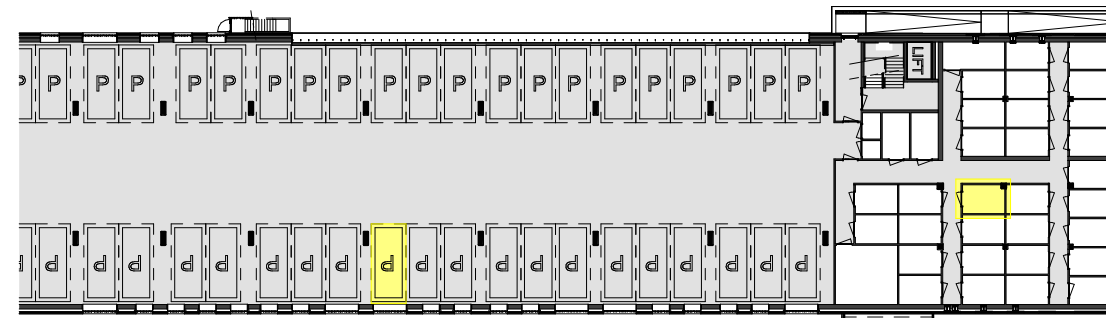

Plattegrond
1 : 100

Berging
1 : 100

Voorgevel
1 : 500

Achtergevel
1 : 500

Kelder
1 : 500

Tweede verdieping
1 : 500

Situatie
1 : 1500

RENVOOI

ELEKTROTECHNISCHE INSTALLATIE-ONDERDELEN INDICATIEF
DEFINITIEVE PLAATSIING DOOR INSTALLATEUR

-  schakelaar enkel
-  schakelaar dubbel
-  wisselschakelaar
-  aansluitpunt plafondlicht
-  aansluitpunt wandlicht
-  wandlichtpunt, met ingebouwde PIR
-  plafondlichtpunt, met ingebouwde PIR
-  plafondlichtpunt
-  rookmelder
-  geaard wandcontactdoos enkel
-  geaard wandcontactdoos dubbel vertikaal
-  geaard wandcontactdoos dubbel horizontaal
-  deurbel
-  aansluitpunt thermostaat
-  aansluitpunt data / telefoon / televisie (loos)
-  aansluitpunt paslezer
-  aansluitpunt thermostaat + ruimtebedien eenheid
-  aansluitpunt afzuigkap
-  aansluitpunt magnetron
-  aansluitpunt koelkast
-  aansluitpunt elektrische oven
-  aansluitpunt kooktoestel
-  aansluitpunt elektrische radiator
-  videofoon/intercom
-  aansluitpunt warmtepomp
-  aansluitpunt wasmachine
-  aansluitpunt wasdroger
-  aansluitpunt gebalanceerde ventilatie-unit
-  aansluitpunt vloerverdeler
-  radiator
-  vloerverdeler cv installatie
-  gestippeld sanitair en keuken is optioneel weergegeven

Als gevolg van nadere bouwkundige uitwerking kan de maatvoering in werkelijkheid afwijken.

De voor uw woning van toepassing zijnde symbolen zijn opgenomen in de plattegronden.

Bouwnummer: A-22

Tweede verdieping, rechts voor