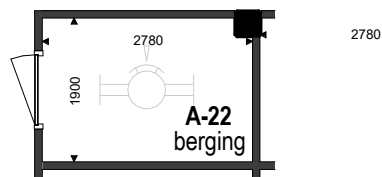

Plattegrond
1 : 100

Berging
1 : 100

Voorgevel
1 : 500

Achtergevel
1 : 500

Kelder
1 : 500

Tweede verdieping
1 : 500

Situatie
1 : 1500

RENVOOI

Als gevolg van nadere bouwkundige uitwerking kan de maatvoering in werkelijkheid afwijken.

De voor uw woning van toepassing zijnde symbolen zijn opgenomen in de plattegronden.

Bouwnummer: A-22

Tweede verdieping, rechts voor