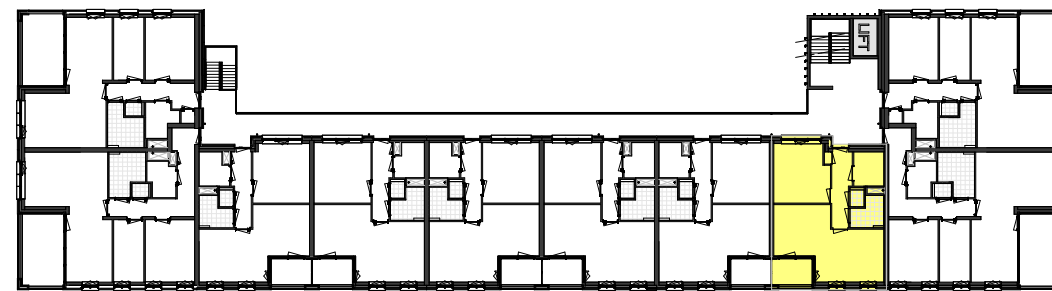

Plattegrond
1 : 100

Berging
1 : 100

Voorgevel
1 : 500

Achtergevel
1 : 500

Kelder
1 : 500

Tweede verdieping
1 : 500

Situatie
1 : 1500

RENVOOI

ELEKTROTECHNISCHE INSTALLATIE-ONDERDELEN INDICATIEF
DEFINITIEVE PLAATSIING DOOR INSTALLATEUR

-  schakelaar enkel
-  schakelaar dubbel
-  wisselschakelaar
-  aansluitpunt plafondlicht
-  aansluitpunt wandlicht
-  wandlichtpunt, met ingebouwde PIR
-  plafondlichtpunt, met ingebouwde PIR
-  plafondlichtpunt
-  rookmelder
-  geaard wandcontactdoos enkel
-  geaard wandcontactdoos dubbel vertikaal
-  geaard wandcontactdoos dubbel horizontaal
-  deurbel
-  aansluitpunt thermostaat
-  aansluitpunt data / telefoon / televisie (loos)
-  aansluitpunt paslezer
-  aansluitpunt thermostaat + ruimtebedien eenheid
-  aansluitpunt afzuigkap
-  aansluitpunt magnetron
-  aansluitpunt koelkast
-  aansluitpunt elektrische oven
-  aansluitpunt kooktoestel
-  aansluitpunt elektrische radiator
-  videofoon/intercom
-  aansluitpunt warmtepomp
-  aansluitpunt wasmachine
-  aansluitpunt wasdroger
-  aansluitpunt gebalanceerde ventilatie-unit
-  aansluitpunt vloerverdeler
-  radiator
-  vloerverdeler cv installatie
-  gestippeld sanitair en keuken is optioneel weergegeven

Als gevolg van nadere bouwkundige uitwerking kan de maatvoering in werkelijkheid afwijken.

De voor uw woning van toepassing zijnde symbolen zijn opgenomen in de plattegronden.

Bouwnummer: A-22

Tweede verdieping, rechts voor