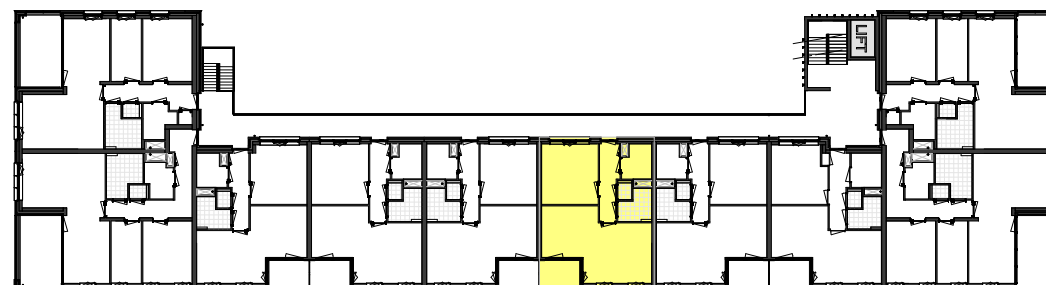

Als gevolg van nadere bouwkundige uitwerking kan de maatvoering in werkelijkheid afwijken.
De voor uw woning van toepassing zijnde symbolen zijn opgenomen in de plattegronden.

Plattegrond

1 : 100

Berging

1 : 100

Kelder

1 : 500

Tweede verdieping

1 : 500

APP A-24

Voorgevel

1 : 500

Achtergevel

1 : 500

Situatie

1 : 1500

Bouwnummer: A-24

Tweede verdieping, rechts voor