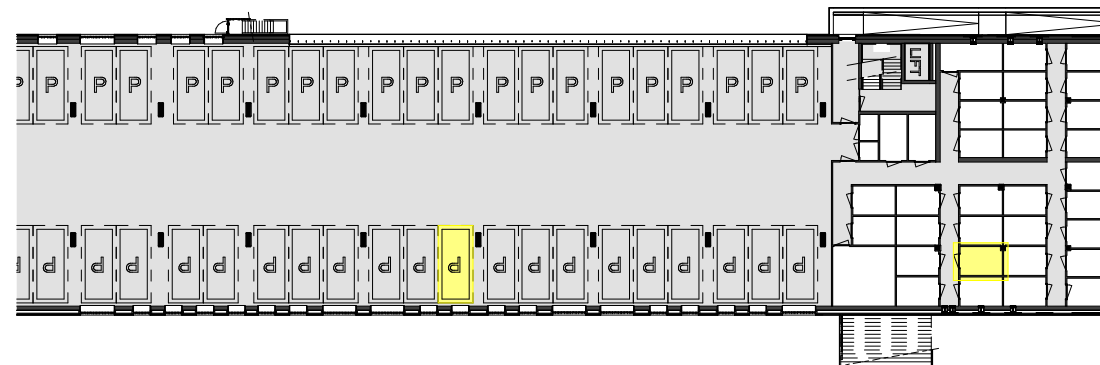

Als gevolg van nadere bouwkundige uitwerking kan de maatvoering in werkelijkheid afwijken.
De voor uw woning van toepassing zijnde symbolen zijn opgenomen in de plattegronden.

Plattegrond

1 : 100

Berging

1 : 100

Kelder

1 : 500

Tweede verdieping

1 : 500

APP A-24

Voorgevel

1 : 500