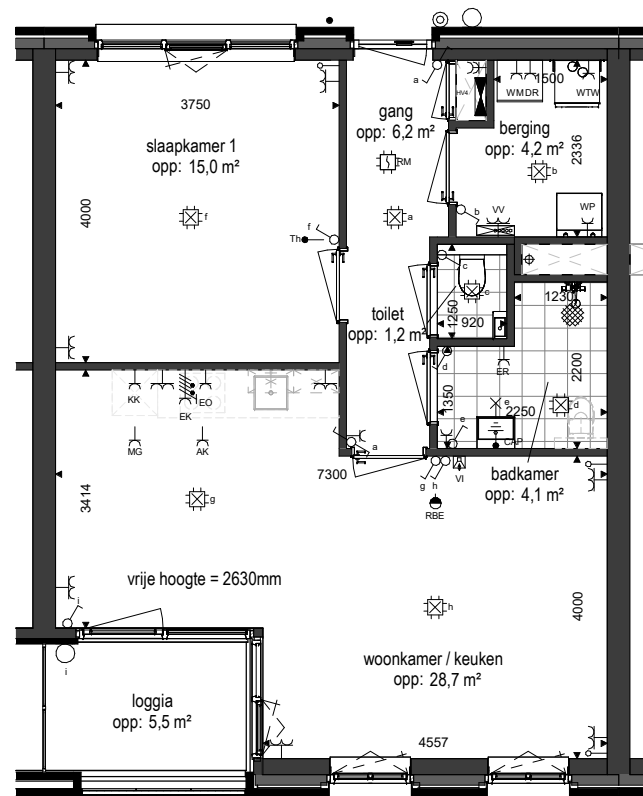

RENVOOI

ELEKTROTECHNISCHE INSTALLATIE-ONDERDELEN INDICATIEF
DEFINITIEVE PLAATSIING DOOR INSTALLATEUR

-  schakelaar enkel
-  schakelaar dubbel
-  wisselschakelaar
-  aansluitpunt plafondlicht
-  aansluitpunt wandlicht
-  wandlichtpunt, met ingebouwde PIR
-  plafondlichtpunt, met ingebouwde PIR
-  plafondlichtpunt
-  rookmelder
-  geaard wandcontactdoos enkel
-  geaard wandcontactdoos dubbel vertikaal
-  geaard wandcontactdoos dubbel horizontaal
-  deurbel
-  aansluitpunt thermostaat
-  aansluitpunt data / telefoon / televisie (loos)
-  aansluitpunt paslezer
-  aansluitpunt thermostaat + ruimtebedien eenheid
-  aansluitpunt afzuigkap
-  aansluitpunt magnetron
-  aansluitpunt koelkast
-  aansluitpunt elektrische oven
-  aansluitpunt kooktoestel
-  aansluitpunt elektrische radiator
-  videofoon/intercom
-  aansluitpunt warmtepomp
-  aansluitpunt wasmachine
-  aansluitpunt wasdroger
-  aansluitpunt gebalanceerde ventilatie-unit
-  aansluitpunt vloerverdeler
-  radiator
-  vloerverdeler cv installatie
-  gestippeld sanitair en keuken is optioneel weergegeven

Als gevolg van nadere bouwkundige uitwerking kan de maatvoering in werkelijkheid afwijken.
De voor uw woning van toepassing zijnde symbolen zijn opgenomen in de plattegronden.

Plattegrond

1 : 100

Berging

Achtergevel

1 : 500

Situatie

1 : 1500

Bouwnummer: A-24

Tweede verdieping, rechts voor