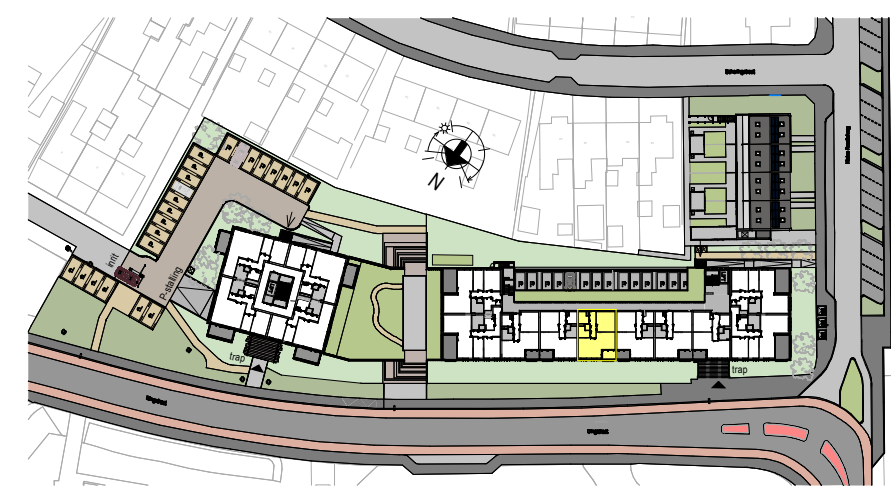

RENVOOI

ELEKTROTECHNISCHE INSTALLATIE-ONDERDELEN INDICATIEF
DEFINITIEVE PLAATSIING DOOR INSTALLATEUR

-  schakelaar enkel
-  schakelaar dubbel
-  wisselschakelaar
-  aansluitpunt plafondlicht
-  aansluitpunt wandlicht
-  wandlichtpunt, met ingebouwde PIR
-  plafondlichtpunt, met ingebouwde PIR
-  plafondlichtpunt
-  rookmelder
-  geaard wandcontactdoos enkel
-  geaard wandcontactdoos dubbel vertikaal
-  geaard wandcontactdoos dubbel horizontaal
-  deurbel
-  aansluitpunt thermostaat
-  aansluitpunt data / telefoon / televisie (loos)
-  aansluitpunt paslezer
-  aansluitpunt thermostaat + ruimtebedien eenheid
-  aansluitpunt afzuigkap
-  aansluitpunt magnetron
-  aansluitpunt koelkast
-  aansluitpunt elektrische oven
-  aansluitpunt kooktoestel
-  aansluitpunt elektrische radiator
-  videofoon/intercom
-  aansluitpunt warmtepomp
-  aansluitpunt wasmachine
-  aansluitpunt wasdroger
-  aansluitpunt gebalanceerde ventilatie-unit
-  aansluitpunt vloerverdeler
-  radiator
-  vloerverdeler cv installatie
-  gestippeld sanitair en keuken is optioneel weergegeven

Als gevolg van nadere bouwkundige uitwerking kan de maatvoering in werkelijkheid afwijken.
De voor uw woning van toepassing zijnde symbolen zijn opgenomen in de plattegronden.

Plattegrond
1 : 100

Berging
1 : 100

Kelder
1 : 500

Tweede verdieping
1 : 500

Voorgevel
1 : 500

Achtergevel
1 : 500

Situatie
1 : 1500

Bouwnummer: A-25
Tweede verdieping, midden voor