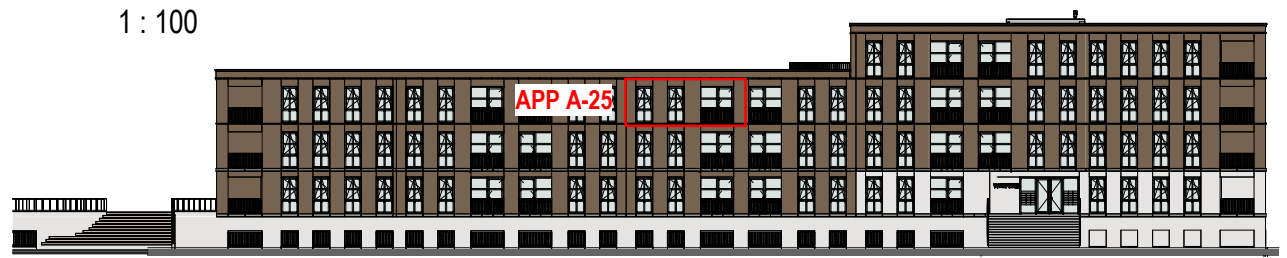

Als gevolg van nadere bouwkundige uitwerking kan de maatvoering in werkelijkheid afwijken.
De voor uw woning van toepassing zijnde symbolen zijn opgenomen in de plattegronden.

Plattegrond
1 : 100

Berging
1 : 100

Kelder
1 : 500

Tweede verdieping
1 : 500

Voorgevel
1 : 500

Achtergevel
1 : 500

Situatie
1 : 1500

Bouwnummer: A-25
Tweede verdieping, midden voor