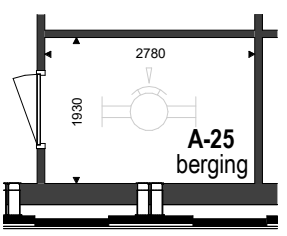

RENVOOI

ELEKTROTECHNISCHE INSTALLATIE-ONDERDELEN INDICATIEF
DEFINITIEVE PLAATSIING DOOR INSTALLATEUR

-  schakelaar enkel
-  schakelaar dubbel
-  wisselschakelaar
-  aansluitpunt plafondlicht
-  aansluitpunt wandlicht
-  wandlichtpunt, met ingebouwde PIR
-  plafondlichtpunt, met ingebouwde PIR
-  plafondlichtpunt
-  rookmelder
-  geaard wandcontactdoos enkel
-  geaard wandcontactdoos dubbel vertikaal
-  geaard wandcontactdoos dubbel horizontaal
-  deurbel
-  aansluitpunt thermostaat
-  aansluitpunt data / telefoon / televisie (loos)
-  aansluitpunt paslezer
-  aansluitpunt thermostaat + ruimtebedien eenheid
-  aansluitpunt afzuigkap
-  aansluitpunt magnetron
-  aansluitpunt koelkast
-  aansluitpunt elektrische oven
-  aansluitpunt kooktoestel
-  aansluitpunt elektrische radiator
-  videofoon/intercom
-  aansluitpunt warmtepomp
-  aansluitpunt wasmachine
-  aansluitpunt wasdroger
-  aansluitpunt gebalanceerde ventilatie-unit
-  aansluitpunt vloerverdeler
-  radiator
-  vloerverdeler cv installatie
-  gestippeld sanitair en keuken is optioneel weergegeven

Als gevolg van nadere bouwkundige uitwerking kan de maatvoering in werkelijkheid afwijken.
De voor uw woning van toepassing zijnde symbolen zijn opgenomen in de plattegronden.

Plattegrond
1 : 100

Berging
1 : 100

Kelder
1 : 500

Tweede verdieping
1 : 500

Voorgevel
1 : 500

Achtergevel
1 : 500

Situatie
1 : 1500

Bouwnummer: A-25
Tweede verdieping, midden voor