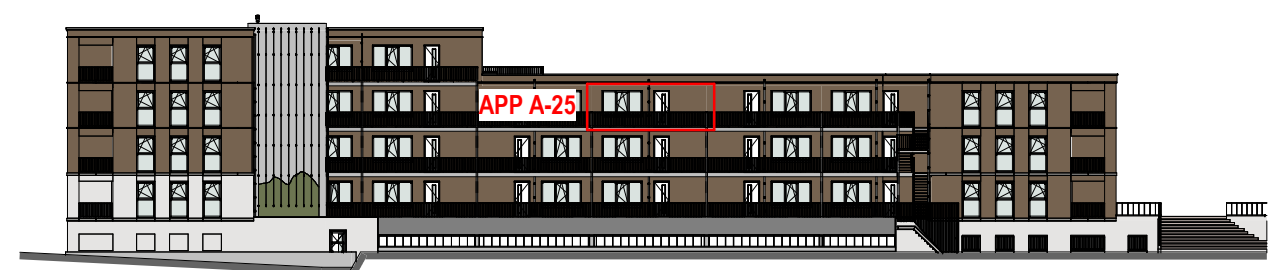

Als gevolg van nadere bouwkundige uitwerking kan de maatvoering in werkelijkheid afwijken.
De voor uw woning van toepassing zijnde symbolen zijn opgenomen in de plattegronden.

Plattegrond
1 : 100

Berging
1 : 100

Kelder
1 : 500

Tweede verdieping
1 : 500

Voorgevel
1 : 500

Achtergevel
1 : 500

Situatie
1 : 1500

Bouwnummer: A-25
Tweede verdieping, midden voor