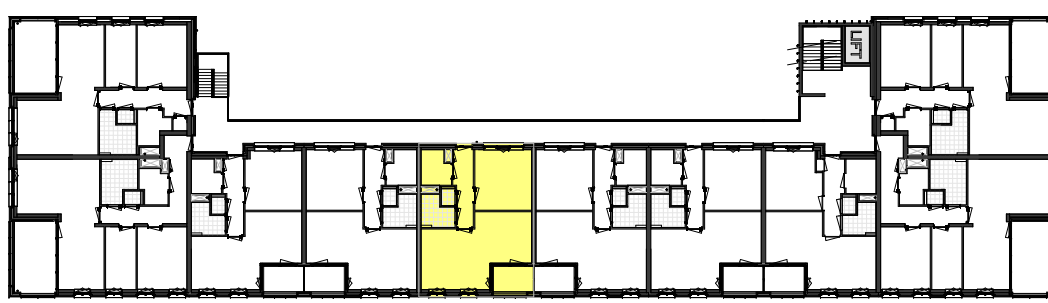

Als gevolg van nadere bouwkundige uitwerking kan de maatvoering in werkelijkheid afwijken.
De voor uw woning van toepassing zijnde symbolen zijn opgenomen in de plattegronden.

Plattegrond
1 : 100

Berging
1 : 100

Kelder
1 : 500

Tweede verdieping
1 : 500

Voorgevel
1 : 500

Achtergevel
1 : 500

Situatie
1 : 1500

Bouwnummer: A-25
Tweede verdieping, midden voor