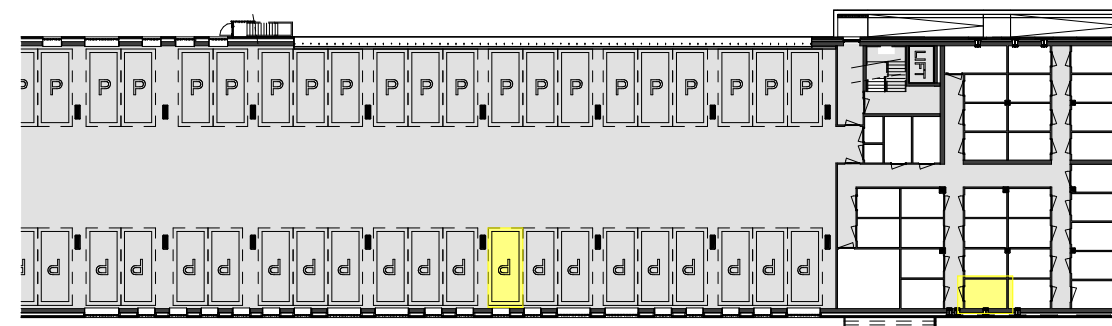

RENVOOI

ELEKTROTECHNISCHE INSTALLATIE-ONDERDELEN INDICATIEF
DEFINITIEVE PLAATSIING DOOR INSTALLATEUR

-  schakelaar enkel
-  schakelaar dubbel
-  wisselschakelaar
-  aansluitpunt plafondlicht
-  aansluitpunt wandlicht
-  wandlichtpunt, met ingebouwde PIR
-  plafondlichtpunt, met ingebouwde PIR
-  plafondlichtpunt
-  rookmelder
-  geaard wandcontactdoos enkel
-  geaard wandcontactdoos dubbel vertikaal
-  geaard wandcontactdoos dubbel horizontaal
-  deurbel
-  aansluitpunt thermostaat
-  aansluitpunt data / telefoon / televisie (loos)
-  aansluitpunt paslezer
-  aansluitpunt thermostaat + ruimtebedien eenheid
-  aansluitpunt afzuigkap
-  aansluitpunt magnetron
-  aansluitpunt koelkast
-  aansluitpunt elektrische oven
-  aansluitpunt kooktoestel
-  aansluitpunt elektrische radiator
-  videofoon/intercom
-  aansluitpunt warmtepomp
-  aansluitpunt wasmachine
-  aansluitpunt wasdroger
-  aansluitpunt gebalanceerde ventilatie-unit
-  aansluitpunt vloerverdeler
-  radiator
-  vloerverdeler cv installatie
-  gestippeld sanitair en keuken is optioneel weergegeven

Als gevolg van nadere bouwkundige uitwerking kan de maatvoering in werkelijkheid afwijken.
De voor uw woning van toepassing zijnde symbolen zijn opgenomen in de plattegronden.

Plattegrond
1 : 100

Berging
1 : 100

Kelder
1 : 500

Tweede verdieping
1 : 500

Voorgevel
1 : 500

Achtergevel
1 : 500

Situatie
1 : 1500

Bouwnummer: A-25
Tweede verdieping, midden voor