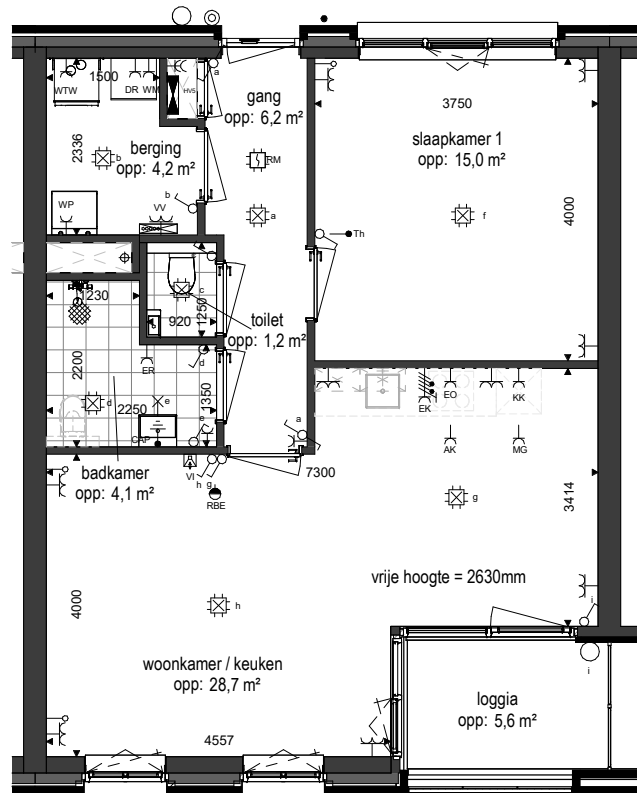

RENVOOI

ELEKTROTECHNISCHE INSTALLATIE-ONDERDELEN INDICATIEF
DEFINITIEVE PLAATSIING DOOR INSTALLATEUR

-  schakelaar enkel
-  schakelaar dubbel
-  wisselschakelaar
-  aansluitpunt plafondlicht
-  aansluitpunt wandlicht
-  wandlichtpunt, met ingebouwde PIR
-  plafondlichtpunt, met ingebouwde PIR
-  plafondlichtpunt
-  rookmelder
-  geaard wandcontactdoos enkel
-  geaard wandcontactdoos dubbel vertikaal
-  geaard wandcontactdoos dubbel horizontaal
-  deurbel
-  aansluitpunt thermostaat
-  aansluitpunt data / telefoon / televisie (loos)
-  aansluitpunt paslezer
-  aansluitpunt thermostaat + ruimtebedien eenheid
-  aansluitpunt afzuigkap
-  aansluitpunt magnetron
-  aansluitpunt koelkast
-  aansluitpunt elektrische oven
-  aansluitpunt kooktoestel
-  aansluitpunt elektrische radiator
-  videofoon/intercom
-  aansluitpunt warmtepomp
-  aansluitpunt wasmachine
-  aansluitpunt wasdroger
-  aansluitpunt gebalanceerde ventilatie-unit
-  aansluitpunt vloerverdeler
-  radiator
-  vloerverdeler cv installatie
-  gestippeld sanitair en keuken is optioneel weergegeven

Als gevolg van nadere bouwkundige uitwerking kan de maatvoering in werkelijkheid afwijken.
De voor uw woning van toepassing zijnde symbolen zijn opgenomen in de plattegronden.

Plattegrond
1 : 100

Berging
1 : 100

Kelder
1 : 500

Tweede verdieping
1 : 500

Voorgevel
1 : 500

Achtergevel
1 : 500

Situatie
1 : 1500

Bouwnummer: A-25
Tweede verdieping, midden voor