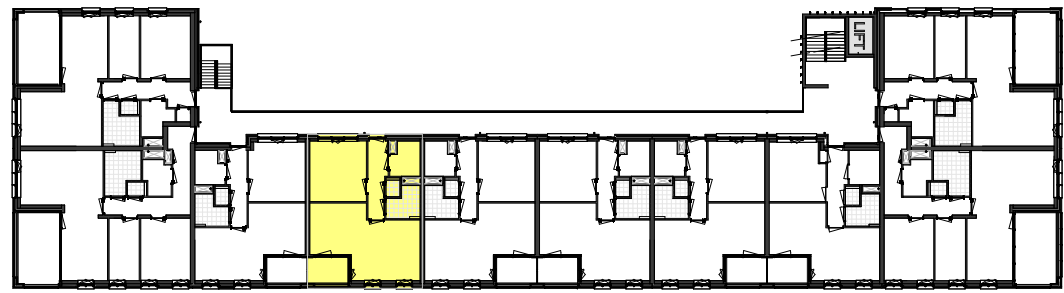

Als gevolg van nadere bouwkundige uitwerking kan de maatvoering in werkelijkheid afwijken.
De voor uw woning van toepassing zijnde symbolen zijn opgenomen in de plattegronden.

Plattegrond
1 : 100

Berging
1 : 100

Kelder
1 : 500

Tweede verdieping
1 : 500

Voorgevel
1 : 500

Achtergevel
1 : 500

Situatie
1 : 1500

Bouwnummer: A-26
Tweede verdieping, links voor