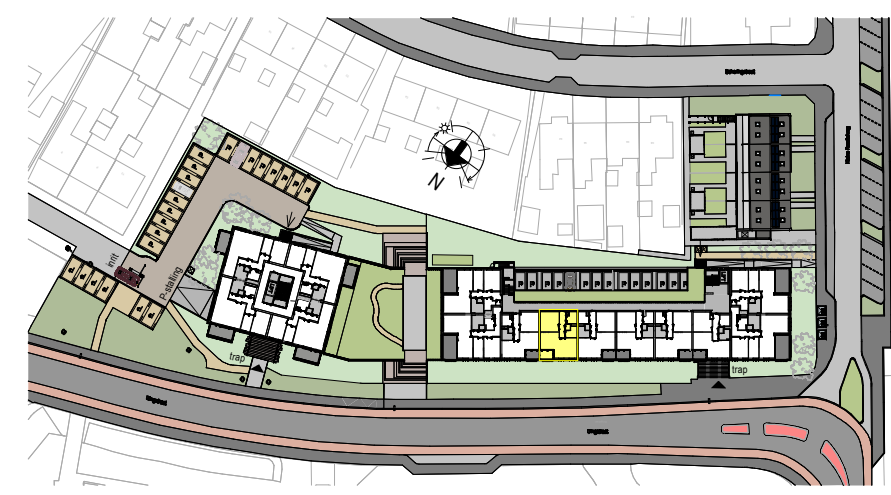

RENVOOI

ELEKTROTECHNISCHE INSTALLATIE-ONDERDELEN INDICATIEF
DEFINITIEVE PLAATSIING DOOR INSTALLATEUR

-  schakelaar enkel
-  schakelaar dubbel
-  wisselschakelaar
-  aansluitpunt plafondlicht
-  aansluitpunt wandlicht
-  wandlichtpunt, met ingebouwde PIR
-  plafondlichtpunt, met ingebouwde PIR
-  plafondlichtpunt
-  rookmelder
-  geaard wandcontactdoos enkel
-  geaard wandcontactdoos dubbel vertikaal
-  geaard wandcontactdoos dubbel horizontaal
-  deurbel
-  aansluitpunt thermostaat
-  aansluitpunt data / telefoon / televisie (loos)
-  aansluitpunt paslezer
-  aansluitpunt thermostaat + ruimtebedien eenheid
-  aansluitpunt afzuigkap
-  aansluitpunt magnetron
-  aansluitpunt koelkast
-  aansluitpunt elektrische oven
-  aansluitpunt kooktoestel
-  aansluitpunt elektrische radiator
-  videofoon/intercom
-  aansluitpunt warmtepomp
-  aansluitpunt wasmachine
-  aansluitpunt wasdroger
-  aansluitpunt gebalanceerde ventilatie-unit
-  aansluitpunt vloerverdeler
-  radiator
-  vloerverdeler cv installatie
-  gestippeld sanitair en keuken is optioneel weergegeven

Als gevolg van nadere bouwkundige uitwerking kan de maatvoering in werkelijkheid afwijken.
De voor uw woning van toepassing zijnde symbolen zijn opgenomen in de plattegronden.

Plattegrond
1 : 100

Berging
1 : 100

Kelder
1 : 500

Tweede verdieping
1 : 500

Voorgevel
1 : 500

Achtergevel
1 : 500

Situatie
1 : 1500

Bouwnummer: A-26
Tweede verdieping, links voor