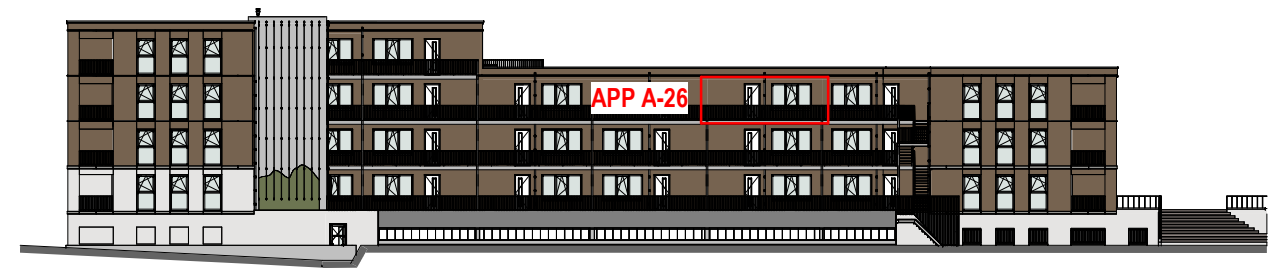

Als gevolg van nadere bouwkundige uitwerking kan de maatvoering in werkelijkheid afwijken.
De voor uw woning van toepassing zijnde symbolen zijn opgenomen in de plattegronden.

Plattegrond
1 : 100

Berging
1 : 100

Kelder
1 : 500

Tweede verdieping
1 : 500

Voorgevel
1 : 500

Achtergevel
1 : 500

Situatie
1 : 1500

Bouwnummer: A-26
Tweede verdieping, links voor