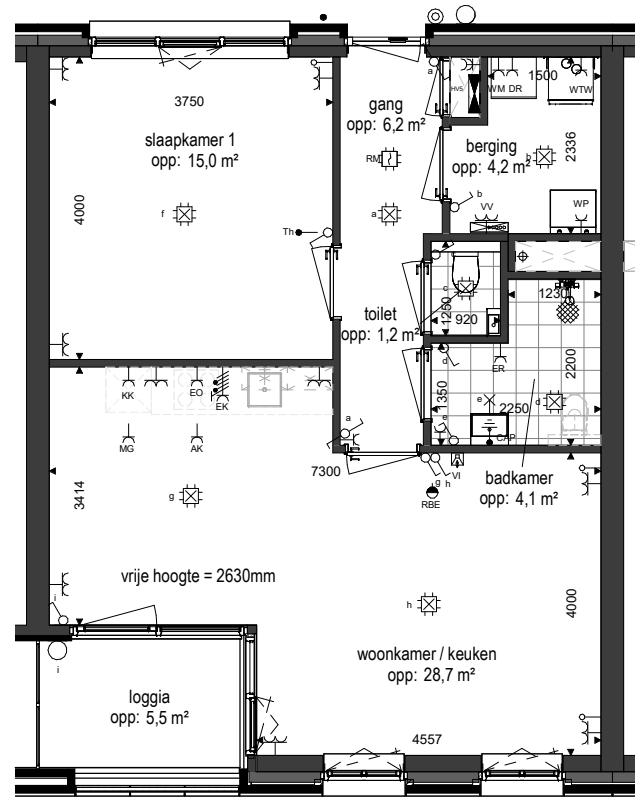

RENVOOI

ELEKTROTECHNISCHE INSTALLATIE-ONDERDELEN INDICATIEF
DEFINITIEVE PLAATSIING DOOR INSTALLATEUR

-  schakelaar enkel
-  schakelaar dubbel
-  wisselschakelaar
-  aansluitpunt plafondlicht
-  aansluitpunt wandlicht
-  wandlichtpunt, met ingebouwde PIR
-  plafondlichtpunt, met ingebouwde PIR
-  plafondlichtpunt
-  rookmelder
-  geaard wandcontactdoos enkel
-  geaard wandcontactdoos dubbel vertikaal
-  geaard wandcontactdoos dubbel horizontaal
-  deurbel
-  aansluitpunt thermostaat
-  aansluitpunt data / telefoon / televisie (loos)
-  aansluitpunt paslezer
-  aansluitpunt thermostaat + ruimtebedien eenheid
-  aansluitpunt afzuigkap
-  aansluitpunt magnetron
-  aansluitpunt koelkast
-  aansluitpunt elektrische oven
-  aansluitpunt kooktoestel
-  aansluitpunt elektrische radiator
-  videofoon/intercom
-  aansluitpunt warmtepomp
-  aansluitpunt wasmachine
-  aansluitpunt wasdroger
-  aansluitpunt gebalanceerde ventilatie-unit
-  aansluitpunt vloerverdeler
-  radiator
-  vloerverdeler cv installatie
-  gestippeld sanitair en keuken is optioneel weergegeven

Als gevolg van nadere bouwkundige uitwerking kan de maatvoering in werkelijkheid afwijken.
De voor uw woning van toepassing zijnde symbolen zijn opgenomen in de plattegronden.

Plattegrond
1 : 100

Berging
1 : 100

Kelder
1 : 500

Tweede verdieping
1 : 500

Voorgevel
1 : 500

Achtergevel
1 : 500

Situatie
1 : 1500

Bouwnummer: A-26
Tweede verdieping, links voor