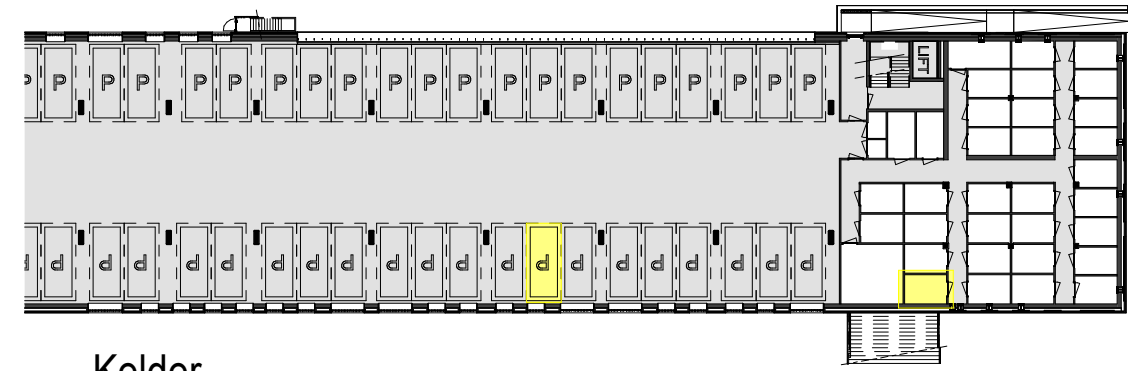

RENVOOI

ELEKTROTECHNISCHE INSTALLATIE-ONDERDELEN INDICATIEF
DEFINITIEVE PLAATSIING DOOR INSTALLATEUR

-  schakelaar enkel
-  schakelaar dubbel
-  wisselschakelaar
-  aansluitpunt plafondlicht
-  aansluitpunt wandlicht
-  wandlichtpunt, met ingebouwde PIR
-  plafondlichtpunt, met ingebouwde PIR
-  plafondlichtpunt
-  rookmelder
-  geaard wandcontactdoos enkel
-  geaard wandcontactdoos dubbel vertikaal
-  geaard wandcontactdoos dubbel horizontaal
-  deurbel
-  aansluitpunt thermostaat
-  aansluitpunt data / telefoon / televisie (loos)
-  aansluitpunt paslezer
-  aansluitpunt thermostaat + ruimtebedien eenheid
-  aansluitpunt afzuigkap
-  aansluitpunt magnetron
-  aansluitpunt koelkast
-  aansluitpunt elektrische oven
-  aansluitpunt kooktoestel
-  aansluitpunt elektrische radiator
-  videofoon/intercom
-  aansluitpunt warmtepomp
-  aansluitpunt wasmachine
-  aansluitpunt wasdroger
-  aansluitpunt gebalanceerde ventilatie-unit
-  aansluitpunt vloerverdeler
-  radiator
-  vloerverdeler cv installatie
-  gestippeld sanitair en keuken is optioneel weergegeven

Als gevolg van nadere bouwkundige uitwerking kan de maatvoering in werkelijkheid afwijken.
De voor uw woning van toepassing zijnde symbolen zijn opgenomen in de plattegronden.

Plattegrond
1 : 100

Berging
1 : 100

Kelder
1 : 500

Tweede verdieping
1 : 500

Voorgevel
1 : 500

Achtergevel
1 : 500

Situatie
1 : 1500

Bouwnummer: A-26
Tweede verdieping, links voor