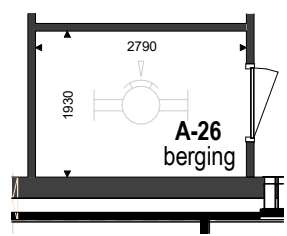

RENVOOI

ELEKTROTECHNISCHE INSTALLATIE-ONDERDELEN INDICATIEF
DEFINITIEVE PLAATSIING DOOR INSTALLATEUR

-  schakelaar enkel
-  schakelaar dubbel
-  wisselschakelaar
-  aansluitpunt plafondlicht
-  aansluitpunt wandlicht
-  wandlichtpunt, met ingebouwde PIR
-  plafondlichtpunt, met ingebouwde PIR
-  plafondlichtpunt
-  rookmelder
-  geaard wandcontactdoos enkel
-  geaard wandcontactdoos dubbel vertikaal
-  geaard wandcontactdoos dubbel horizontaal
-  deurbel
-  aansluitpunt thermostaat
-  aansluitpunt data / telefoon / televisie (loos)
-  aansluitpunt paslezer
-  aansluitpunt thermostaat + ruimtebedien eenheid
-  aansluitpunt afzuigkap
-  aansluitpunt magnetron
-  aansluitpunt koelkast
-  aansluitpunt elektrische oven
-  aansluitpunt kooktoestel
-  aansluitpunt elektrische radiator
-  videofoon/intercom
-  aansluitpunt warmtepomp
-  aansluitpunt wasmachine
-  aansluitpunt wasdroger
-  aansluitpunt gebalanceerde ventilatie-unit
-  aansluitpunt vloerverdeler
-  radiator
-  vloerverdeler cv installatie
-  gestippeld sanitair en keuken is optioneel weergegeven

Als gevolg van nadere bouwkundige uitwerking kan de maatvoering in werkelijkheid afwijken.
De voor uw woning van toepassing zijnde symbolen zijn opgenomen in de plattegronden.

Plattegrond
1 : 100

Berging
1 : 100

Kelder
1 : 500

Tweede verdieping
1 : 500

Voorgevel
1 : 500

Achtergevel
1 : 500

Situatie
1 : 1500

Bouwnummer: A-26
Tweede verdieping, links voor