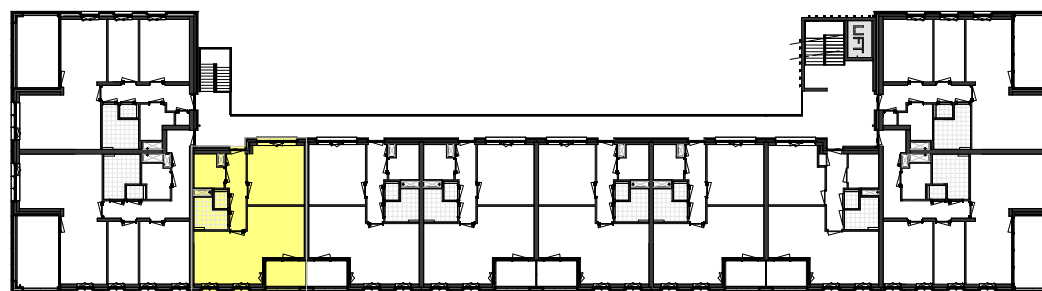

Als gevolg van nadere bouwkundige uitwerking kan de maatvoering in werkelijkheid afwijken.
De voor uw woning van toepassing zijnde symbolen zijn opgenomen in de plattegronden.

Plattegrond
1 : 100

Berging
1 : 100

Kelder
1 : 500

Tweede verdieping
1 : 500

Voorgevel
1 : 500

Achtergevel
1 : 500

Situatie
1 : 1500

Bouwnummer: A-27
Tweede verdieping, links voor