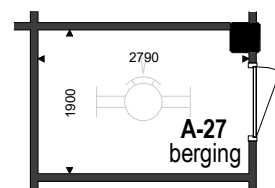

RENVOOI

ELEKTROTECHNISCHE INSTALLATIE-ONDERDELEN INDICATIEF
DEFINITIEVE PLAATSIING DOOR INSTALLATEUR

-  schakelaar enkel
-  schakelaar dubbel
-  wisselschakelaar
-  aansluitpunt plafondlicht
-  aansluitpunt wandlicht
-  wandlichtpunt, met ingebouwde PIR
-  plafondlichtpunt, met ingebouwde PIR
-  plafondlichtpunt
-  rookmelder
-  geaard wandcontactdoos enkel
-  geaard wandcontactdoos dubbel vertikaal
-  geaard wandcontactdoos dubbel horizontaal
-  deurbel
-  aansluitpunt thermostaat
-  aansluitpunt data / telefoon / televisie (loos)
-  aansluitpunt paslezer
-  aansluitpunt thermostaat + ruimtebedien eenheid
-  aansluitpunt afzuigkap
-  aansluitpunt magnetron
-  aansluitpunt koelkast
-  aansluitpunt elektrische oven
-  aansluitpunt kooktoestel
-  aansluitpunt elektrische radiator
-  videofoon/intercom
-  aansluitpunt warmtepomp
-  aansluitpunt wasmachine
-  aansluitpunt wasdroger
-  aansluitpunt gebalanceerde ventilatie-unit
-  aansluitpunt vloerverdeler
-  radiator
-  vloerverdeler cv installatie
-  gestippeld sanitair en keuken is optioneel weergegeven

Als gevolg van nadere bouwkundige uitwerking kan de maatvoering in werkelijkheid afwijken.
De voor uw woning van toepassing zijnde symbolen zijn opgenomen in de plattegronden.

Plattegrond
1 : 100

Berging
1 : 100

Kelder
1 : 500

Tweede verdieping
1 : 500

Voorgevel
1 : 500

Achtergevel
1 : 500

Situatie
1 : 1500

Bouwnummer: A-27
Tweede verdieping, links voor