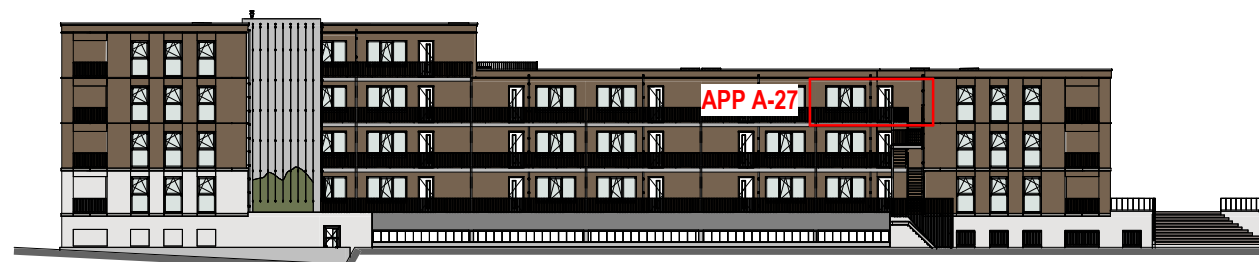

Als gevolg van nadere bouwkundige uitwerking kan de maatvoering in werkelijkheid afwijken.
De voor uw woning van toepassing zijnde symbolen zijn opgenomen in de plattegronden.

Plattegrond
1 : 100

Berging
1 : 100

Kelder
1 : 500

Tweede verdieping
1 : 500

Voorgevel
1 : 500

Achtergevel
1 : 500

Situatie
1 : 1500

Bouwnummer: A-27
Tweede verdieping, links voor