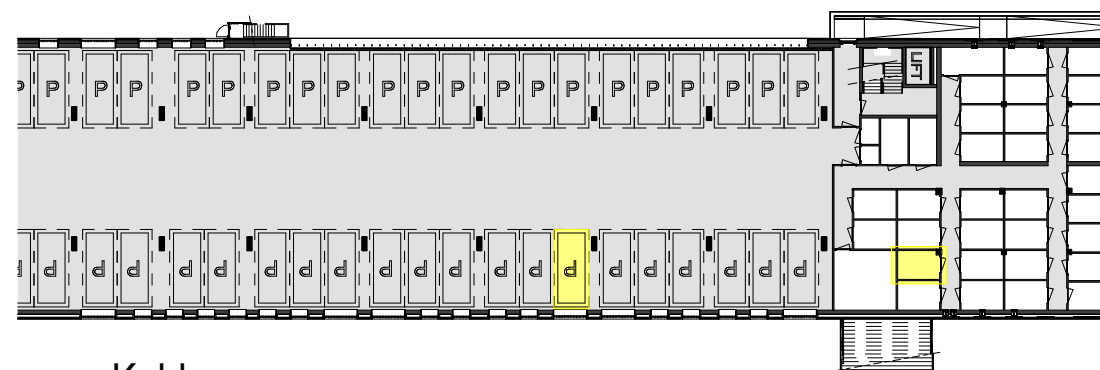

RENVOOI

ELEKTROTECHNISCHE INSTALLATIE-ONDERDELEN INDICATIEF
DEFINITIEVE PLAATSIING DOOR INSTALLATEUR

-  schakelaar enkel
-  schakelaar dubbel
-  wisselschakelaar
-  aansluitpunt plafondlicht
-  aansluitpunt wandlicht
-  wandlichtpunt, met ingebouwde PIR
-  plafondlichtpunt, met ingebouwde PIR
-  plafondlichtpunt
-  rookmelder
-  geaard wandcontactdoos enkel
-  geaard wandcontactdoos dubbel vertikaal
-  geaard wandcontactdoos dubbel horizontaal
-  deurbel
-  aansluitpunt thermostaat
-  aansluitpunt data / telefoon / televisie (loos)
-  aansluitpunt paslezer
-  aansluitpunt thermostaat + ruimtebedien eenheid
-  aansluitpunt afzuigkap
-  aansluitpunt magnetron
-  aansluitpunt koelkast
-  aansluitpunt elektrische oven
-  aansluitpunt kooktoestel
-  aansluitpunt elektrische radiator
-  videofoon/intercom
-  aansluitpunt warmtepomp
-  aansluitpunt wasmachine
-  aansluitpunt wasdroger
-  aansluitpunt gebalanceerde ventilatie-unit
-  aansluitpunt vloerverdeler
-  radiator
-  vloerverdeler cv installatie
-  gestippeld sanitair en keuken is optioneel weergegeven

Als gevolg van nadere bouwkundige uitwerking kan de maatvoering in werkelijkheid afwijken.
De voor uw woning van toepassing zijnde symbolen zijn opgenomen in de plattegronden.

Plattegrond
1 : 100

Berging
1 : 100

Kelder
1 : 500

Tweede verdieping
1 : 500

Voorgevel
1 : 500

Achtergevel
1 : 500

Situatie
1 : 1500

Bouwnummer: A-27
Tweede verdieping, links voor