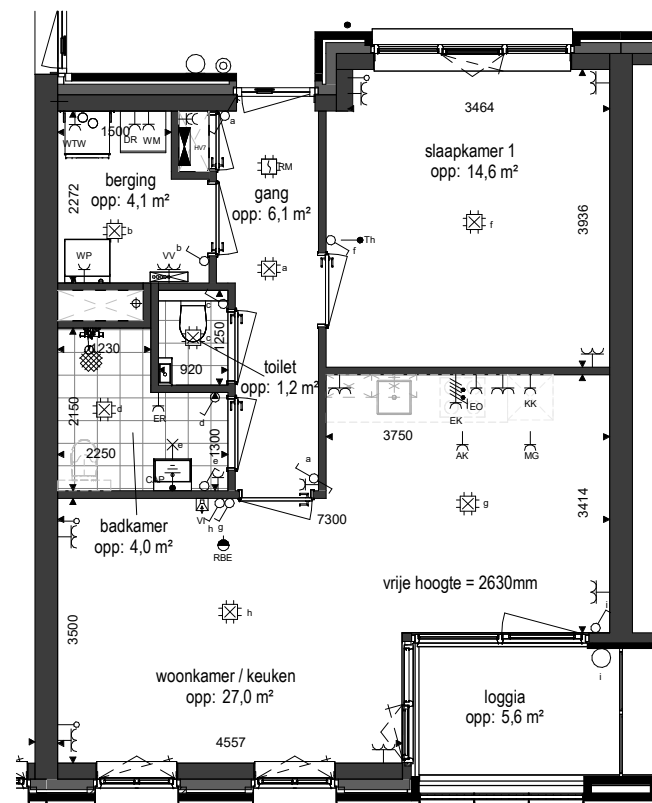

RENVOOI

ELEKTROTECHNISCHE INSTALLATIE-ONDERDELEN INDICATIEF
DEFINITIEVE PLAATSIING DOOR INSTALLATEUR

-  schakelaar enkel
-  schakelaar dubbel
-  wisselschakelaar
-  aansluitpunt plafondlicht
-  aansluitpunt wandlicht
-  wandlichtpunt, met ingebouwde PIR
-  plafondlichtpunt, met ingebouwde PIR
-  plafondlichtpunt
-  rookmelder
-  geaard wandcontactdoos enkel
-  geaard wandcontactdoos dubbel vertikaal
-  geaard wandcontactdoos dubbel horizontaal
-  deurbel
-  aansluitpunt thermostaat
-  aansluitpunt data / telefoon / televisie (loos)
-  aansluitpunt paslezer
-  aansluitpunt thermostaat + ruimtebedien eenheid
-  aansluitpunt afzuigkap
-  aansluitpunt magnetron
-  aansluitpunt koelkast
-  aansluitpunt elektrische oven
-  aansluitpunt kooktoestel
-  aansluitpunt elektrische radiator
-  videofoon/intercom
-  aansluitpunt warmtepomp
-  aansluitpunt wasmachine
-  aansluitpunt wasdroger
-  aansluitpunt gebalanceerde ventilatie-unit
-  aansluitpunt vloerverdeler
-  radiator
-  vloerverdeler cv installatie
-  gestippeld sanitair en keuken is optioneel weergegeven

Als gevolg van nadere bouwkundige uitwerking kan de maatvoering in werkelijkheid afwijken.
De voor uw woning van toepassing zijnde symbolen zijn opgenomen in de plattegronden.

Plattegrond
1 : 100

Berging
1 : 100

Kelder
1 : 500

Tweede verdieping
1 : 500

Voorgevel
1 : 500

Achtergevel
1 : 500

Situatie
1 : 1500

Bouwnummer: A-27
Tweede verdieping, links voor