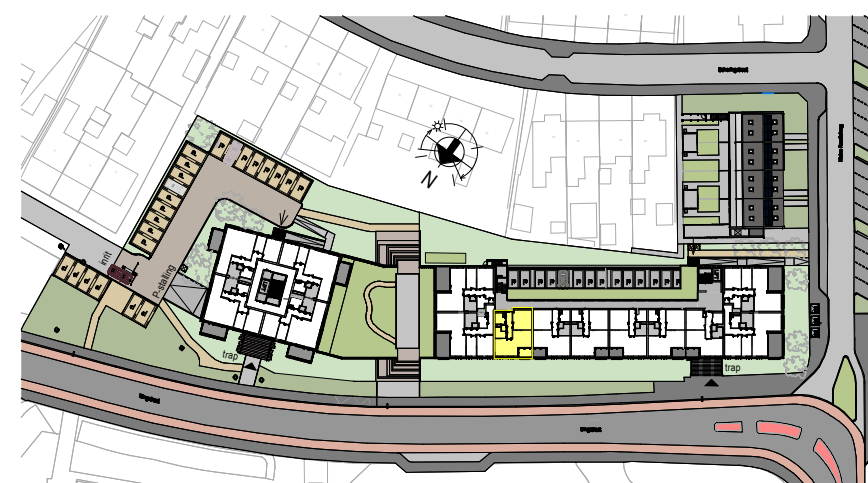

RENVOOI

ELEKTROTECHNISCHE INSTALLATIE-ONDERDELEN INDICATIEF
DEFINITIEVE PLAATSIING DOOR INSTALLATEUR

-  schakelaar enkel
-  schakelaar dubbel
-  wisselschakelaar
-  aansluitpunt plafondlicht
-  aansluitpunt wandlicht
-  wandlichtpunt, met ingebouwde PIR
-  plafondlichtpunt, met ingebouwde PIR
-  plafondlichtpunt
-  rookmelder
-  geaard wandcontactdoos enkel
-  geaard wandcontactdoos dubbel vertikaal
-  geaard wandcontactdoos dubbel horizontaal
-  deurbel
-  aansluitpunt thermostaat
-  aansluitpunt data / telefoon / televisie (loos)
-  aansluitpunt paslezer
-  aansluitpunt thermostaat + ruimtebedien eenheid
-  aansluitpunt afzuigkap
-  aansluitpunt magnetron
-  aansluitpunt koelkast
-  aansluitpunt elektrische oven
-  aansluitpunt kooktoestel
-  aansluitpunt elektrische radiator
-  videofoon/intercom
-  aansluitpunt warmtepomp
-  aansluitpunt wasmachine
-  aansluitpunt wasdroger
-  aansluitpunt gebalanceerde ventilatie-unit
-  aansluitpunt vloerverdeler
-  radiator
-  vloerverdeler cv installatie
-  gestippeld sanitair en keuken is optioneel weergegeven

Als gevolg van nadere bouwkundige uitwerking kan de maatvoering in werkelijkheid afwijken.
De voor uw woning van toepassing zijnde symbolen zijn opgenomen in de plattegronden.

Plattegrond
1 : 100

Berging
1 : 100

Kelder
1 : 500

Tweede verdieping
1 : 500

Voorgevel
1 : 500

Achtergevel
1 : 500

Situatie
1 : 1500

Bouwnummer: A-27
Tweede verdieping, links voor