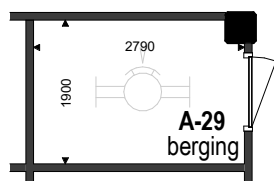

Plattegrond
1 : 100

Berging
1 : 100

Achtergevel
1 : 500

Linkergevel
1 : 500

Kelder
1 : 500

Tweede verdieping
1 : 500

Situatie
1 : 1500

RENVOOI

ELEKTROTECHNISCHE INSTALLATIE-ONDERDELEN INDICATIEF
DEFINITIEVE PLAATSIJNG DOOR INSTALLATEUR

-  schakelaar enkel
-  schakelaar dubbel
-  wisselschakelaar
-  aansluitpunt plafondlicht
-  aansluitpunt wandlicht
-  wandlichtpunt, met ingebouwde PIR
-  plafondlichtpunt, met ingebouwde PIR
-  plafondlichtpunt
-  rookmelder
-  geaard wandcontactdoos enkel
-  geaard wandcontactdoos dubbel vertikaal
-  geaard wandcontactdoos dubbel horizontaal
-  deurbel
-  aansluitpunt thermostaat
-  aansluitpunt data / telefoon / televisie (loos)
-  aansluitpunt paslezer
-  aansluitpunt thermostaat + ruimtebedien eenheid
-  aansluitpunt afzuigkap
-  aansluitpunt magnetron
-  aansluitpunt koelkast
-  aansluitpunt elektrische oven
-  aansluitpunt kooktoestel
-  aansluitpunt elektrische radiator
-  videofoon/intercom
-  aansluitpunt warmtepomp
-  aansluitpunt wasmachine
-  aansluitpunt wasdroger
-  aansluitpunt gebalanceerde ventilatie-unit
-  aansluitpunt vloerverdeler
-  radiator
-  vloerverdeler cv installatie
-  gestippeld sanitair en keuken is optioneel weergegeven

Als gevolg van nadere bouwkundige uitwerking kan de maatvoering in werkelijkheid afwijken.

De voor uw woning van toepassing zijnde symbolen zijn opgenomen in de plattegronden.

Bouwnummer: A-29

Tweede verdieping, links achter