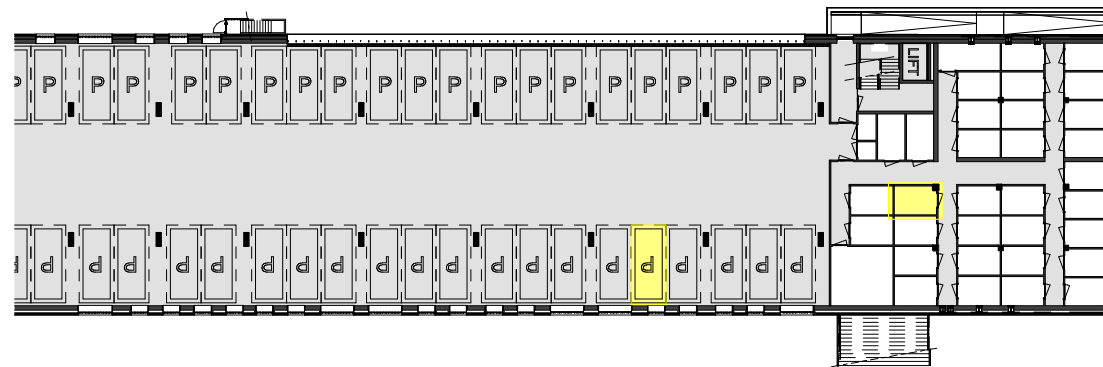

Plattegrond
1 : 100

Berging
1 : 100

Achtergevel
1 : 500

Linkergevel
1 : 500

Kelder
1 : 500

Tweede verdieping
1 : 500

Situatie
1 : 1500

RENVOOI

ELEKTROTECHNISCHE INSTALLATIE-ONDERDELEN INDICATIEF
DEFINITIEVE PLAATSIJNG DOOR INSTALLATEUR

-  schakelaar enkel
-  schakelaar dubbel
-  wisselschakelaar
-  aansluitpunt plafondlicht
-  aansluitpunt wandlicht
-  wandlichtpunt, met ingebouwde PIR
-  plafondlichtpunt, met ingebouwde PIR
-  plafondlichtpunt
-  rookmelder
-  geaard wandcontactdoos enkel
-  geaard wandcontactdoos dubbel vertikaal
-  geaard wandcontactdoos dubbel horizontaal
-  deurbel
-  aansluitpunt thermostaat
-  aansluitpunt data / telefoon / televisie (loos)
-  aansluitpunt paslezer
-  aansluitpunt thermostaat + ruimtebedien eenheid
-  aansluitpunt afzuigkap
-  aansluitpunt magnetron
-  aansluitpunt koelkast
-  aansluitpunt elektrische oven
-  aansluitpunt kooktoestel
-  aansluitpunt elektrische radiator
-  videofoon/intercom
-  aansluitpunt warmtepomp
-  aansluitpunt wasmachine
-  aansluitpunt wasdroger
-  aansluitpunt gebalanceerde ventilatie-unit
-  aansluitpunt vloerverdeler
-  radiator
-  vloerverdeler cv installatie
-  gestippeld sanitair en keuken is optioneel weergegeven

Als gevolg van nadere bouwkundige uitwerking kan de maatvoering in werkelijkheid afwijken.

De voor uw woning van toepassing zijnde symbolen zijn opgenomen in de plattegronden.

Bouwnummer: A-29

Tweede verdieping, links achter