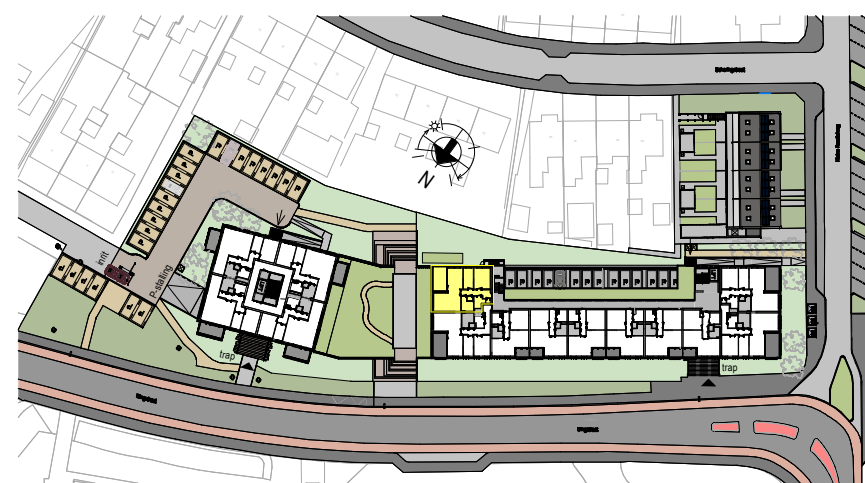

Plattegrond
1 : 100

Berging
1 : 100

Achtergevel
1 : 500

Linkergevel
1 : 500

Kelder
1 : 500

Tweede verdieping
1 : 500

Situatie
1 : 1500

RENVOOI

ELEKTROTECHNISCHE INSTALLATIE-ONDERDELEN INDICATIEF
DEFINITIEVE PLAATSIJNG DOOR INSTALLATEUR

-  schakelaar enkel
-  schakelaar dubbel
-  wisselschakelaar
-  aansluitpunt plafondlicht
-  aansluitpunt wandlicht
-  wandlichtpunt, met ingebouwde PIR
-  plafondlichtpunt, met ingebouwde PIR
-  plafondlichtpunt
-  rookmelder
-  geaard wandcontactdoos enkel
-  geaard wandcontactdoos dubbel vertikaal
-  geaard wandcontactdoos dubbel horizontaal
-  deurbel
-  aansluitpunt thermostaat
-  aansluitpunt data / telefoon / televisie (loos)
-  aansluitpunt paslezer
-  aansluitpunt thermostaat + ruimtebedien eenheid
-  aansluitpunt afzuigkap
-  aansluitpunt magnetron
-  aansluitpunt koelkast
-  aansluitpunt elektrische oven
-  aansluitpunt kooktoestel
-  aansluitpunt elektrische radiator
-  videofoon/intercom
-  aansluitpunt warmtepomp
-  aansluitpunt wasmachine
-  aansluitpunt wasdroger
-  aansluitpunt gebalanceerde ventilatie-unit
-  aansluitpunt vloerverdeler
-  radiator
-  vloerverdeler cv installatie
-  gestippeld sanitair en keuken is optioneel weergegeven

Als gevolg van nadere bouwkundige uitwerking kan de maatvoering in werkelijkheid afwijken.

De voor uw woning van toepassing zijnde symbolen zijn opgenomen in de plattegronden.

Bouwnummer: A-29

Tweede verdieping, links achter