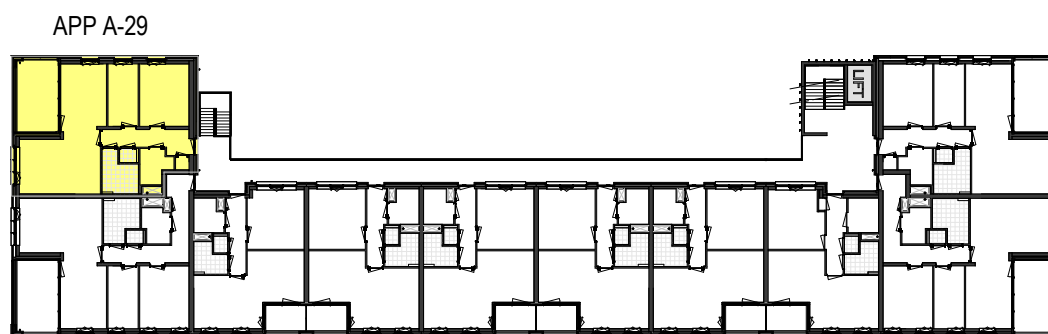

Plattegrond
1 : 100

Berging
1 : 100

Achtergevel
1 : 500

Linkergevel
1 : 500

Kelder
1 : 500

Tweede verdieping
1 : 500

Situatie
1 : 1500

RENVOOI

ELEKTROTECHNISCHE INSTALLATIE-ONDERDELEN INDICATIEF
DEFINITIEVE PLAATSIJNG DOOR INSTALLATEUR

-  schakelaar enkel
-  schakelaar dubbel
-  wisselschakelaar
-  aansluitpunt plafondlicht
-  aansluitpunt wandlicht
-  wandlichtpunt, met ingebouwde PIR
-  plafondlichtpunt, met ingebouwde PIR
-  plafondlichtpunt
-  rookmelder
-  geaard wandcontactdoos enkel
-  geaard wandcontactdoos dubbel vertikaal
-  geaard wandcontactdoos dubbel horizontaal
-  deurbel
-  aansluitpunt thermostaat
-  aansluitpunt data / telefoon / televisie (loos)
-  aansluitpunt paslezer
-  aansluitpunt thermostaat + ruimtebedien eenheid
-  aansluitpunt afzuigkap
-  aansluitpunt magnetron
-  aansluitpunt koelkast
-  aansluitpunt elektrische oven
-  aansluitpunt kooktoestel
-  aansluitpunt elektrische radiator
-  videofoon/intercom
-  aansluitpunt warmtepomp
-  aansluitpunt wasmachine
-  aansluitpunt wasdroger
-  aansluitpunt gebalanceerde ventilatie-unit
-  aansluitpunt vloerverdeler
-  radiator
-  vloerverdeler cv installatie
-  gestippeld sanitair en keuken is optioneel weergegeven

Als gevolg van nadere bouwkundige uitwerking kan de maatvoering in werkelijkheid afwijken.

De voor uw woning van toepassing zijnde symbolen zijn opgenomen in de plattegronden.

Bouwnummer: A-29

Tweede verdieping, links achter