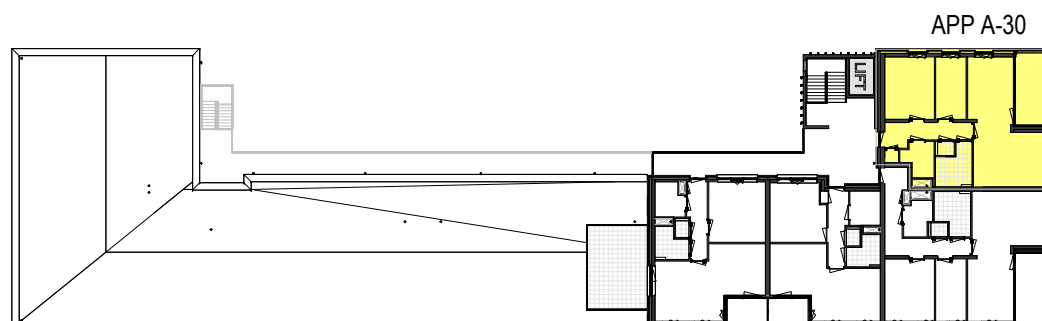

RENVOOI

ELEKTROTECHNISCHE INSTALLATIE-ONDERDELEN INDICATIEF
DEFINITIEVE PLAATSIJNG DOOR INSTALLATEUR

-  schakelaar enkel
-  schakelaar dubbel
-  wisselschakelaar
-  aansluitpunt plafondlicht
-  aansluitpunt wandlicht
-  wandlichtpunt, met ingebouwde PIR
-  plafondlichtpunt, met ingebouwde PIR
-  plafondlichtpunt
-  rookmelder
-  geaard wandcontactdoos enkel
-  geaard wandcontactdoos dubbel vertikaal
-  geaard wandcontactdoos dubbel horizontaal
-  deurbel
-  aansluitpunt thermostaat
-  aansluitpunt data / telefoon / televisie (loos)
-  aansluitpunt paslezer
-  aansluitpunt thermostaat + ruimtebedien eenheid
-  aansluitpunt afzuigkap
-  aansluitpunt magnetron
-  aansluitpunt koelkast
-  aansluitpunt elektrische oven
-  aansluitpunt kooktoestel
-  aansluitpunt elektrische radiator
-  videofoon/intercom
-  aansluitpunt warmtepomp
-  aansluitpunt wasmachine
-  aansluitpunt wasdroger
-  aansluitpunt gebalanceerde ventilatie-unit
-  aansluitpunt vloerverdeler
-  radiator
-  vloerverdeler cv installatie
-  gestippeld sanitair en keuken is optioneel weergegeven

Als gevolg van nadere bouwkundige uitwerking kan de maatvoering in werkelijkheid afwijken.
De voor uw woning van toepassing zijnde symbolen zijn opgenomen in de plattegronden.

Plattegrond
1 : 100

Kelder
1 : 500

Derde verdieping
1 : 500

Berging
1 : 100

Achtergevel
1 : 500

Rechtergevel
1 : 500

Bouwnummer: A-30
Derde verdieping, rechts achter