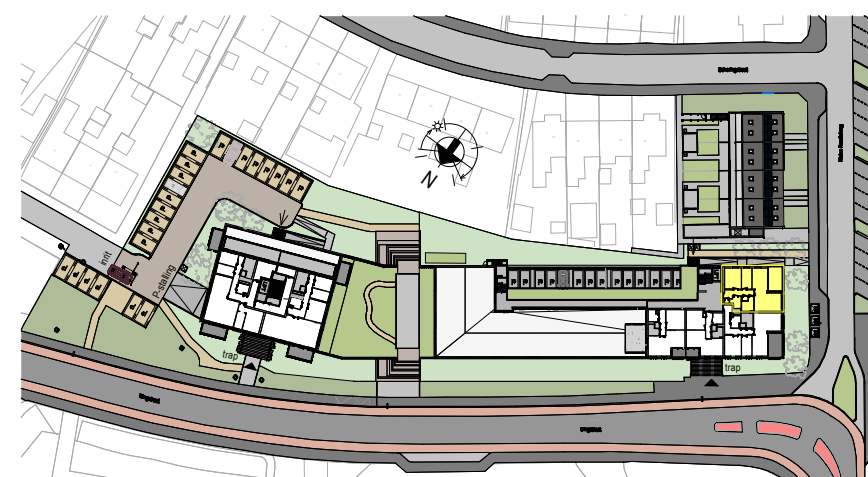

RENVOOI

ELEKTROTECHNISCHE INSTALLATIE-ONDERDELEN INDICATIEF
DEFINITIEVE PLAATSIJNG DOOR INSTALLATEUR

-  schakelaar enkel
-  schakelaar dubbel
-  wisselschakelaar
-  aansluitpunt plafondlicht
-  aansluitpunt wandlicht
-  wandlichtpunt, met ingebouwde PIR
-  plafondlichtpunt, met ingebouwde PIR
-  plafondlichtpunt
-  rookmelder
-  geaard wandcontactdoos enkel
-  geaard wandcontactdoos dubbel vertikaal
-  geaard wandcontactdoos dubbel horizontaal
-  deurbel
-  aansluitpunt thermostaat
-  aansluitpunt data / telefoon / televisie (loos)
-  aansluitpunt paslezer
-  aansluitpunt thermostaat + ruimtebedien eenheid
-  aansluitpunt afzuigkap
-  aansluitpunt magnetron
-  aansluitpunt koelkast
-  aansluitpunt elektrische oven
-  aansluitpunt kooktoestel
-  aansluitpunt elektrische radiator
-  videofoon/intercom
-  aansluitpunt warmtepomp
-  aansluitpunt wasmachine
-  aansluitpunt wasdroger
-  aansluitpunt gebalanceerde ventilatie-unit
-  aansluitpunt vloerverdeler
-  radiator
-  vloerverdeler cv installatie
-  gestippeld sanitair en keuken is optioneel weergegeven

Als gevolg van nadere bouwkundige uitwerking kan de maatvoering in werkelijkheid afwijken.
De voor uw woning van toepassing zijnde symbolen zijn opgenomen in de plattegronden.

Plattegrond
1 : 100

Kelder
1 : 500

Derde verdieping
1 : 500

Berging
1 : 100

Achtergevel
1 : 500

Rechtergevel
1 : 500

Bouwnummer: A-30
Derde verdieping, rechts achter