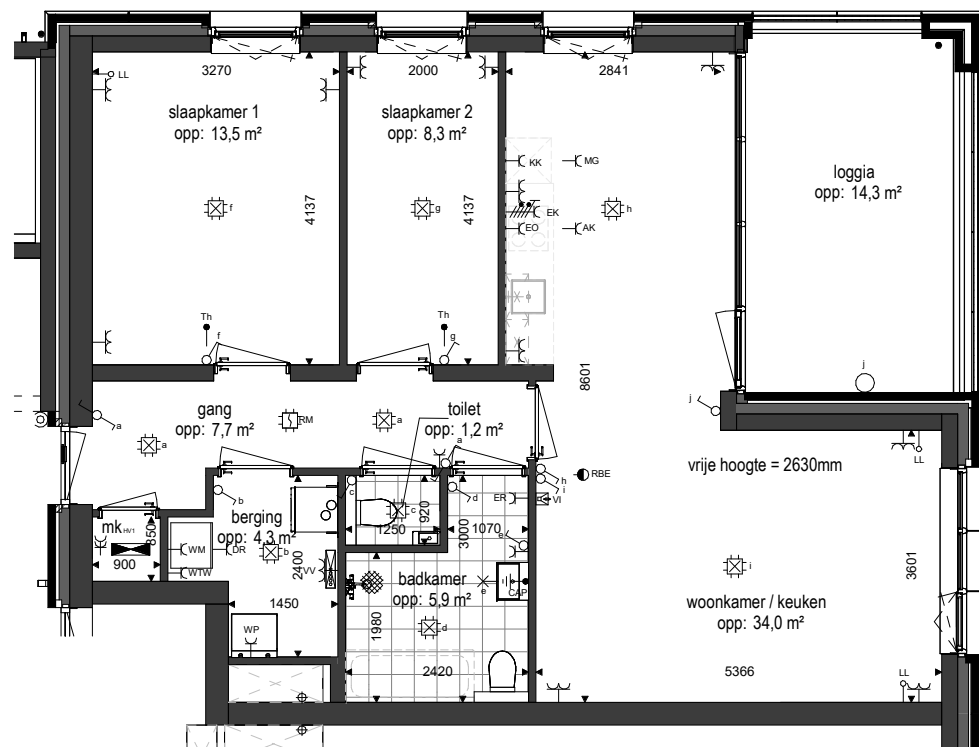

RENVOOI

ELEKTROTECHNISCHE INSTALLATIE-ONDERDELEN INDICATIEF
DEFINITIEVE PLAATSIJNG DOOR INSTALLATEUR

-  schakelaar enkel
-  schakelaar dubbel
-  wisselschakelaar
-  aansluitpunt plafondlicht
-  aansluitpunt wandlicht
-  wandlichtpunt, met ingebouwde PIR
-  plafondlichtpunt, met ingebouwde PIR
-  plafondlichtpunt
-  rookmelder
-  geaard wandcontactdoos enkel
-  geaard wandcontactdoos dubbel vertikaal
-  geaard wandcontactdoos dubbel horizontaal
-  deurbel
-  aansluitpunt thermostaat
-  aansluitpunt data / telefoon / televisie (loos)
-  aansluitpunt paslezer
-  aansluitpunt thermostaat + ruimtebedien eenheid
-  aansluitpunt afzuigkap
-  aansluitpunt magnetron
-  aansluitpunt koelkast
-  aansluitpunt elektrische oven
-  aansluitpunt kooktoestel
-  aansluitpunt elektrische radiator
-  videofoon/intercom
-  aansluitpunt warmtepomp
-  aansluitpunt wasmachine
-  aansluitpunt wasdroger
-  aansluitpunt gebalanceerde ventilatie-unit
-  aansluitpunt vloerverdeler
-  radiator
-  vloerverdeler cv installatie
-  gestippeld sanitair en keuken is optioneel weergegeven

Als gevolg van nadere bouwkundige uitwerking kan de maatvoering in werkelijkheid afwijken.
De voor uw woning van toepassing zijnde symbolen zijn opgenomen in de plattegronden.

Plattegrond
1 : 100

Kelder
1 : 500

Derde verdieping
1 : 500

Berging
1 : 100

Achtergevel
1 : 500

Rechtergevel
1 : 500

Bouwnummer: A-30
Derde verdieping, rechts achter