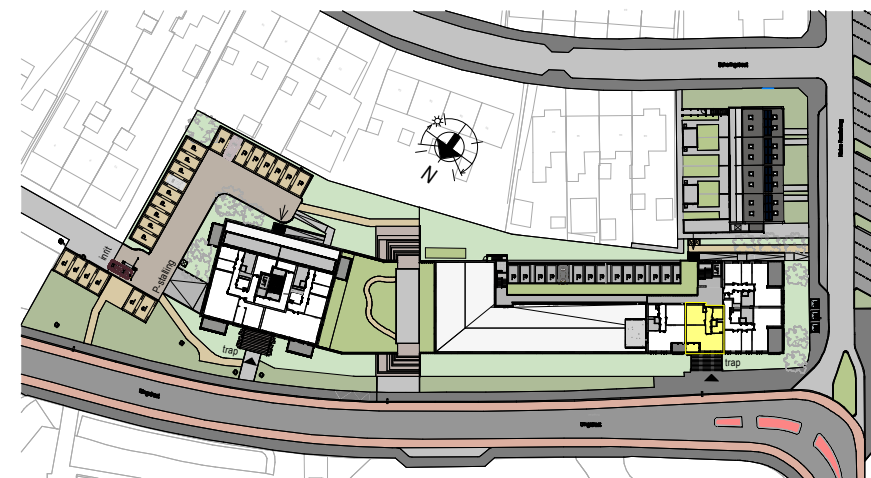

Plattegrond
1 : 100

Berging
1 : 100

Voorgevel
1 : 500

Achtergevel
1 : 500

Kelder
1 : 500

Derde verdieping
1 : 500

Situatie
1 : 1500

RENVOOI

ELEKTROTECHNISCHE INSTALLATIE-ONDERDELEN INDICATIEF
DEFINITIEVE PLAATSIING DOOR INSTALLATEUR

-  schakelaar enkel
-  schakelaar dubbel
-  wisselschakelaar
-  aansluitpunt plafondlicht
-  aansluitpunt wandlicht
-  wandlichtpunt, met ingebouwde PIR
-  plafondlichtpunt, met ingebouwde PIR
-  plafondlichtpunt
-  rookmelder
-  geaard wandcontactdoos enkel
-  geaard wandcontactdoos dubbel vertikaal
-  geaard wandcontactdoos dubbel horizontaal
-  deurbel
-  aansluitpunt thermostaat
-  aansluitpunt data / telefoon / televisie (loos)
-  aansluitpunt paslezer
-  aansluitpunt thermostaat + ruimtebedien eenheid
-  aansluitpunt afzuigkap
-  aansluitpunt magnetron
-  aansluitpunt koelkast
-  aansluitpunt elektrische oven
-  aansluitpunt kooktoestel
-  aansluitpunt elektrische radiator
-  videofoon/intercom
-  aansluitpunt warmtepomp
-  aansluitpunt wasmachine
-  aansluitpunt wasdroger
-  aansluitpunt gebalanceerde ventilatie-unit
-  aansluitpunt vloerverdeler
-  radiator
-  vloerverdeler cv installatie
-  gestippeld sanitair en keuken is optioneel weergegeven

Als gevolg van nadere bouwkundige uitwerking kan de maatvoering in werkelijkheid afwijken.

De voor uw woning van toepassing zijnde symbolen zijn opgenomen in de plattegronden.

Bouwnummer: A-32
Derde verdieping, rechts voor