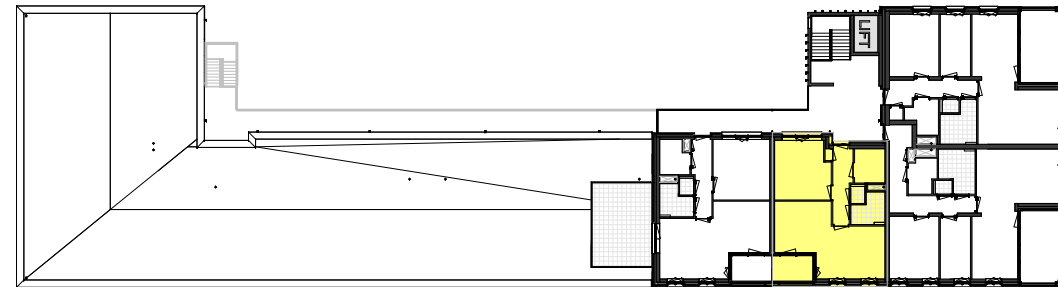

Plattegrond
1 : 100

Berging
1 : 100

Voorgevel
1 : 500

Achtergevel
1 : 500

Kelder
1 : 500

Derde verdieping
1 : 500

Situatie
1 : 1500

RENVOOI

ELEKTROTECHNISCHE INSTALLATIE-ONDERDELEN INDICATIEF
DEFINITIEVE PLAATSIING DOOR INSTALLATEUR

-  schakelaar enkel
-  schakelaar dubbel
-  wisselschakelaar
-  aansluitpunt plafondlicht
-  aansluitpunt wandlicht
-  wandlichtpunt, met ingebouwde PIR
-  plafondlichtpunt, met ingebouwde PIR
-  plafondlichtpunt
-  rookmelder
-  geaard wandcontactdoos enkel
-  geaard wandcontactdoos dubbel vertikaal
-  geaard wandcontactdoos dubbel horizontaal
-  deurbel
-  aansluitpunt thermostaat
-  aansluitpunt data / telefoon / televisie (loos)
-  aansluitpunt paslezer
-  aansluitpunt thermostaat + ruimtebedien eenheid
-  aansluitpunt afzuigkap
-  aansluitpunt magnetron
-  aansluitpunt koelkast
-  aansluitpunt elektrische oven
-  aansluitpunt kooktoestel
-  aansluitpunt elektrische radiator
-  videofoon/intercom
-  aansluitpunt warmtepomp
-  aansluitpunt wasmachine
-  aansluitpunt wasdroger
-  aansluitpunt gebalanceerde ventilatie-unit
-  aansluitpunt vloerverdeler
-  radiator
-  vloerverdeler cv installatie
-  gestippeld sanitair en keuken is optioneel weergegeven