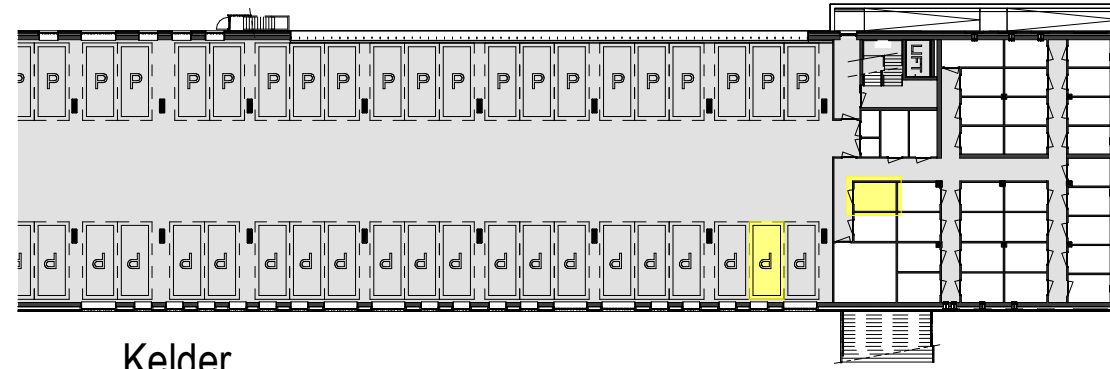

Plattegrond
1 : 100

Berging
1 : 100

Voorgevel
1 : 500

Achtergevel
1 : 500

Kelder
1 : 500

Derde verdieping
1 : 500

Situatie
1 : 1500

RENVOOI

ELEKTROTECHNISCHE INSTALLATIE-ONDERDELEN INDICATIEF
DEFINITIEVE PLAATSIING DOOR INSTALLATEUR

-  schakelaar enkel
-  schakelaar dubbel
-  wisselschakelaar
-  aansluitpunt plafondlicht
-  aansluitpunt wandlicht
-  wandlichtpunt, met ingebouwde PIR
-  plafondlichtpunt, met ingebouwde PIR
-  plafondlichtpunt
-  rookmelder
-  geaard wandcontactdoos enkel
-  geaard wandcontactdoos dubbel vertikaal
-  geaard wandcontactdoos dubbel horizontaal
-  deurbel
-  aansluitpunt thermostaat
-  aansluitpunt data / telefoon / televisie (loos)
-  aansluitpunt paslezer
-  aansluitpunt thermostaat + ruimtebedien eenheid
-  aansluitpunt afzuigkap
-  aansluitpunt magnetron
-  aansluitpunt koelkast
-  aansluitpunt elektrische oven
-  aansluitpunt kooktoestel
-  aansluitpunt elektrische radiator
-  videofoon/intercom
-  aansluitpunt warmtepomp
-  aansluitpunt wasmachine
-  aansluitpunt wasdroger
-  aansluitpunt gebalanceerde ventilatie-unit
-  aansluitpunt vloerverdeler
-  radiator
-  vloerverdeler cv installatie
-  gestippeld sanitair en keuken is optioneel weergegeven