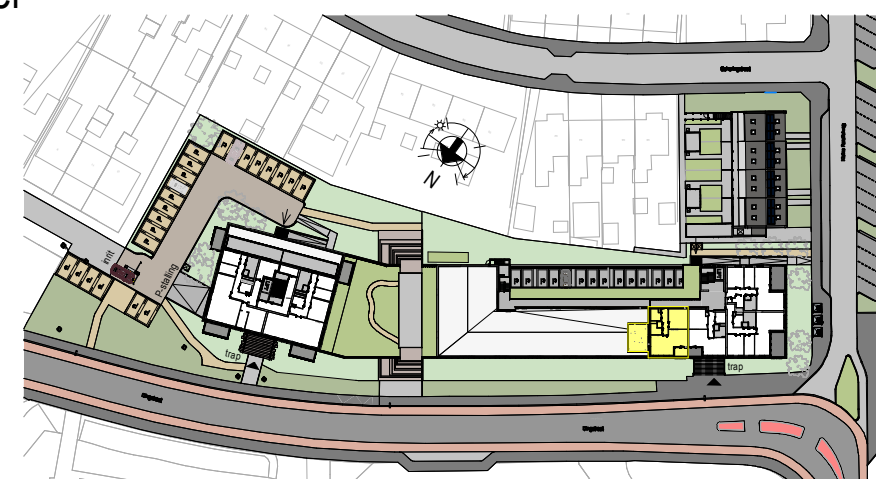

Situatie
1 : 1500

Bouwnummer: A-33
Derde verdieping, rechts voor