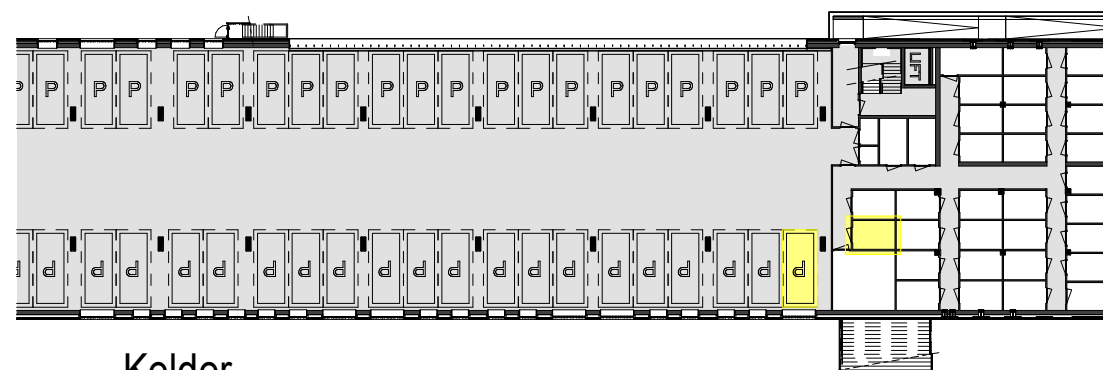

RENVOOI

ELEKTROTECHNISCHE INSTALLATIE-ONDERDELEN INDICATIEF
DEFINITIEVE PLAATSIJNG DOOR INSTALLATEUR

-  schakelaar enkel
-  schakelaar dubbel
-  wisselschakelaar
-  aansluitpunt plafondlicht
-  aansluitpunt wandlicht
-  wandlichtpunt, met ingebouwde PIR
-  plafondlichtpunt, met ingebouwde PIR
-  plafondlichtpunt
-  rookmelder
-  geaard wandcontactdoos enkel
-  geaard wandcontactdoos dubbel vertikaal
-  geaard wandcontactdoos dubbel horizontaal
-  deurbel
-  aansluitpunt thermostaat
-  aansluitpunt data / telefoon / televisie (loos)
-  aansluitpunt paslezer
-  aansluitpunt thermostaat + ruimtebedien eenheid
-  aansluitpunt afzuigkap
-  aansluitpunt magnetron
-  aansluitpunt koelkast
-  aansluitpunt elektrische oven
-  aansluitpunt kooktoestel
-  aansluitpunt elektrische radiator
-  videofoon/intercom
-  aansluitpunt warmtepomp
-  aansluitpunt wasmachine
-  aansluitpunt wasdroger
-  aansluitpunt gebalanceerde ventilatie-unit
-  aansluitpunt vloerverdeler
-  radiator
-  vloerverdeler cv installatie
-  gestippeld sanitair en keuken is optioneel weergegeven

Als gevolg van nadere bouwkundige uitwerking kan de maatvoering in werkelijkheid afwijken.
De voor uw woning van toepassing zijnde symbolen zijn opgenomen in de plattegronden.

Plattegrond
1 : 100

Berging
1 : 100

Kelder
1 : 500

Derde verdieping
1 : 500

Voorgevel
1 : 500

Linkergevel
1 : 500

Achtergevel
1 : 500

Situatie
1 : 1500

Bouwnummer: A-33
Derde verdieping, rechts voor