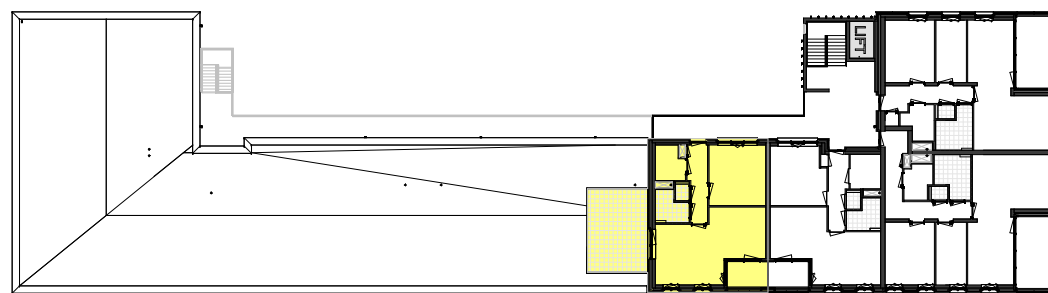

Als gevolg van nadere bouwkundige uitwerking kan de maatvoering in werkelijkheid afwijken.
De voor uw woning van toepassing zijnde symbolen zijn opgenomen in de plattegronden.

Plattegrond
1 : 100

Berging
1 : 100

Kelder
1 : 500

Derde verdieping
1 : 500

Voorgevel
1 : 500

Linkergevel
1 : 500

Achtergevel
1 : 500

Situatie
1 : 1500

Bouwnummer: A-33
Derde verdieping, rechts voor