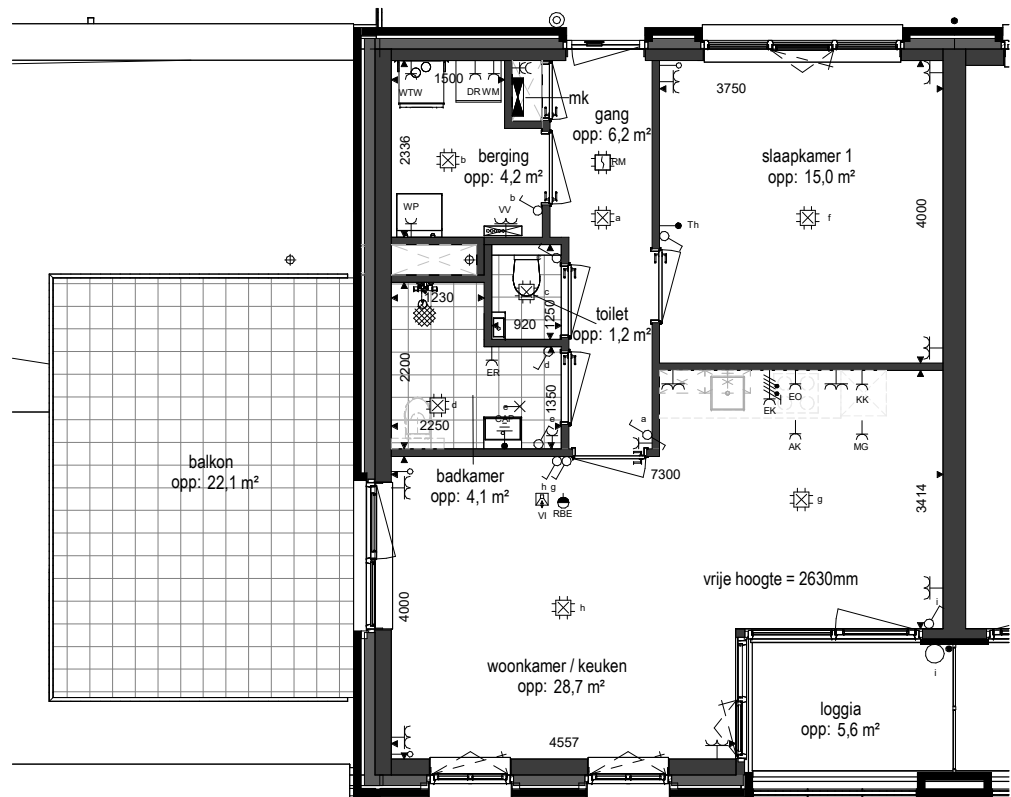

RENVOOI

ELEKTROTECHNISCHE INSTALLATIE-ONDERDELEN INDICATIEF
DEFINITIEVE PLAATSIJNG DOOR INSTALLATEUR

-  schakelaar enkel
-  schakelaar dubbel
-  wisselschakelaar
-  aansluitpunt plafondlicht
-  aansluitpunt wandlicht
-  wandlichtpunt, met ingebouwde PIR
-  plafondlichtpunt, met ingebouwde PIR
-  plafondlichtpunt
-  rookmelder
-  geaard wandcontactdoos enkel
-  geaard wandcontactdoos dubbel vertikaal
-  geaard wandcontactdoos dubbel horizontaal
-  deurbel
-  aansluitpunt thermostaat
-  aansluitpunt data / telefoon / televisie (loos)
-  aansluitpunt paslezer
-  aansluitpunt thermostaat + ruimtebedien eenheid
-  aansluitpunt afzuigkap
-  aansluitpunt magnetron
-  aansluitpunt koelkast
-  aansluitpunt elektrische oven
-  aansluitpunt kooktoestel
-  aansluitpunt elektrische radiator
-  videofoon/intercom
-  aansluitpunt warmtepomp
-  aansluitpunt wasmachine
-  aansluitpunt wasdroger
-  aansluitpunt gebalanceerde ventilatie-unit
-  aansluitpunt vloerverdeler
-  radiator
-  vloerverdeler cv installatie
-  gestippeld sanitair en keuken is optioneel weergegeven

Als gevolg van nadere bouwkundige uitwerking kan de maatvoering in werkelijkheid afwijken.
De voor uw woning van toepassing zijnde symbolen zijn opgenomen in de plattegronden.

Plattegrond
1 : 100

Berging
1 : 100

Kelder
1 : 500

Derde verdieping
1 : 500

Voorgevel
1 : 500

Linkergevel
1 : 500

Achtergevel
1 : 500

Situatie
1 : 1500

Bouwnummer: A-33
Derde verdieping, rechts voor