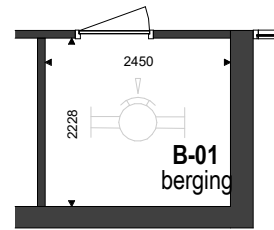

Plattegrond
1 : 100

Berging
1 : 100

Kelder
1 : 500

Begane grond
1 : 500

Voorgevel
1 : 500

Linkergevel
1 : 500

Situatie
1 : 1500

RENVOOI

ELEKTROTECHNISCHE INSTALLATIE-ONDERDELEN INDICATIEF
DEFINITIEVE PLAATSIJNG DOOR INSTALLATEUR

-  schakelaar enkel
-  schakelaar dubbel
-  wisselschakelaar
-  aansluitpunt plafondlicht
-  aansluitpunt wandlicht
-  wandlichtpunt, met ingebouwde PIR
-  plafondlichtpunt, met ingebouwde PIR
-  plafondlichtpunt
-  rookmelder
-  geaard wandcontactdoos enkel
-  geaard wandcontactdoos dubbel vertikaal
-  geaard wandcontactdoos dubbel horizontaal
-  deurbel
-  aansluitpunt thermostaat
-  aansluitpunt data / telefoon / televisie (loos)
-  aansluitpunt paslezer
-  aansluitpunt thermostaat + ruimtebedien eenheid
-  aansluitpunt afzuigkap
-  aansluitpunt magnetron
-  aansluitpunt koelkast
-  aansluitpunt elektrische oven
-  aansluitpunt kooktoestel
-  aansluitpunt elektrische radiator
-  videofoon/intercom
-  aansluitpunt warmtepomp
-  aansluitpunt wasmachine
-  aansluitpunt wasdroger
-  aansluitpunt gebalanceerde ventilatie-unit
-  aansluitpunt vloerverdeler
-  radiator
-  vloerverdeler cv installatie
-  gestippeld sanitair en keuken is optioneel weergegeven

Als gevolg van nadere bouwkundige uitwerking kan de maatvoering in werkelijkheid afwijken.

De voor uw woning van toepassing zijnde symbolen zijn opgenomen in de plattegronden.

Bouwnummer: B-01
begane grond, links voor