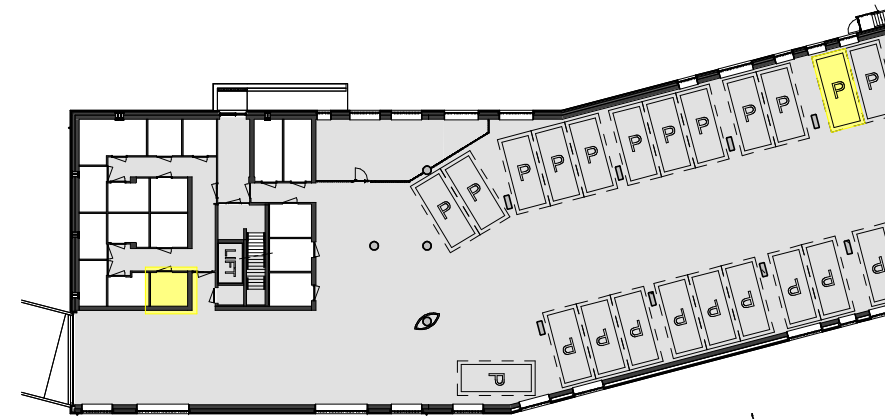

Plattegrond
1 : 100

Berging
1 : 100

Kelder
1 : 500

Begane grond
1 : 500

Voorgevel
1 : 500

Linkergevel
1 : 500

Situatie
1 : 1500

RENVOOI

ELEKTROTECHNISCHE INSTALLATIE-ONDERDELEN INDICATIEF
DEFINITIEVE PLAATSIJNG DOOR INSTALLATEUR

-  schakelaar enkel
-  schakelaar dubbel
-  wisselschakelaar
-  aansluitpunt plafondlicht
-  aansluitpunt wandlicht
-  wandlichtpunt, met ingebouwde PIR
-  plafondlichtpunt, met ingebouwde PIR
-  plafondlichtpunt
-  rookmelder
-  geaard wandcontactdoos enkel
-  geaard wandcontactdoos dubbel vertikaal
-  geaard wandcontactdoos dubbel horizontaal
-  deurbel
-  aansluitpunt thermostaat
-  aansluitpunt data / telefoon / televisie (loos)
-  aansluitpunt paslezer
-  aansluitpunt thermostaat + ruimtebedien eenheid
-  aansluitpunt afzuigkap
-  aansluitpunt magnetron
-  aansluitpunt koelkast
-  aansluitpunt elektrische oven
-  aansluitpunt kooktoestel
-  aansluitpunt elektrische radiator
-  videofoon/intercom
-  aansluitpunt warmtepomp
-  aansluitpunt wasmachine
-  aansluitpunt wasdroger
-  aansluitpunt gebalanceerde ventilatie-unit
-  aansluitpunt vloerverdeler
-  radiator
-  vloerverdeler cv installatie
-  gestippeld sanitair en keuken is optioneel weergegeven

Als gevolg van nadere bouwkundige uitwerking kan de maatvoering in werkelijkheid afwijken.

De voor uw woning van toepassing zijnde symbolen zijn opgenomen in de plattegronden.

Bouwnummer: B-01
begane grond, links voor