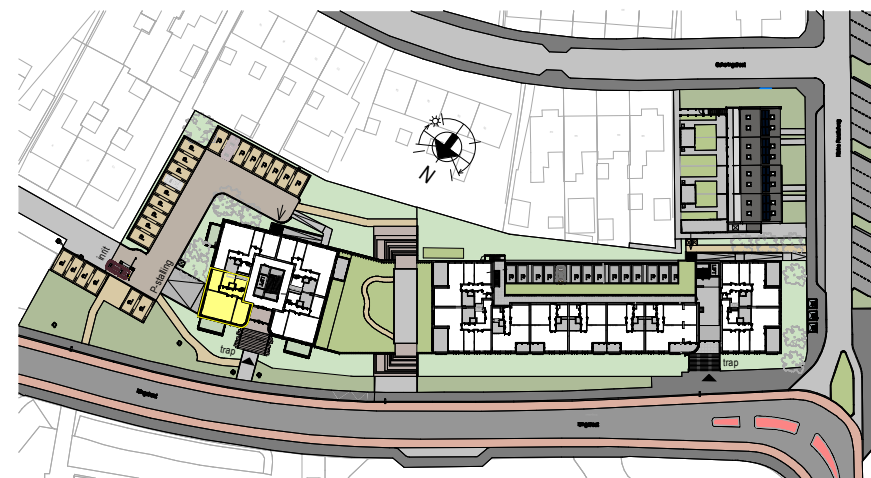

Plattegrond
1 : 100

Berging
1 : 100

Kelder
1 : 500

Begane grond
1 : 500

Voorgevel
1 : 500

Linkergevel
1 : 500

Situatie
1 : 1500

RENVOOI

ELEKTROTECHNISCHE INSTALLATIE-ONDERDELEN INDICATIEF
DEFINITIEVE PLAATSIJNG DOOR INSTALLATEUR

-  schakelaar enkel
-  schakelaar dubbel
-  wisselschakelaar
-  aansluitpunt plafondlicht
-  aansluitpunt wandlicht
-  wandlichtpunt, met ingebouwde PIR
-  plafondlichtpunt, met ingebouwde PIR
-  plafondlichtpunt
-  rookmelder
-  geaard wandcontactdoos enkel
-  geaard wandcontactdoos dubbel vertikaal
-  geaard wandcontactdoos dubbel horizontaal
-  deurbel
-  aansluitpunt thermostaat
-  aansluitpunt data / telefoon / televisie (loos)
-  aansluitpunt paslezer
-  aansluitpunt thermostaat + ruimtebedien eenheid
-  aansluitpunt afzuigkap
-  aansluitpunt magnetron
-  aansluitpunt koelkast
-  aansluitpunt elektrische oven
-  aansluitpunt kooktoestel
-  aansluitpunt elektrische radiator
-  videofoon/intercom
-  aansluitpunt warmtepomp
-  aansluitpunt wasmachine
-  aansluitpunt wasdroger
-  aansluitpunt gebalanceerde ventilatie-unit
-  aansluitpunt vloerverdeler
-  radiator
-  vloerverdeler cv installatie
-  gestippeld sanitair en keuken is optioneel weergegeven

Als gevolg van nadere bouwkundige uitwerking kan de maatvoering in werkelijkheid afwijken.

De voor uw woning van toepassing zijnde symbolen zijn opgenomen in de plattegronden.

Bouwnummer: B-01
begane grond, links voor