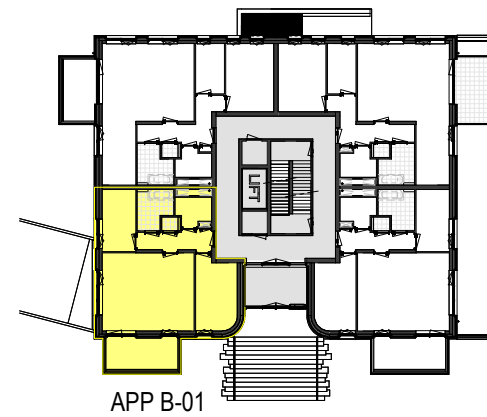

Plattegrond
1 : 100

Berging
1 : 100

Kelder
1 : 500

Begane grond
1 : 500

Voorgevel
1 : 500

Linkergevel
1 : 500

Situatie
1 : 1500

RENVOOI

ELEKTROTECHNISCHE INSTALLATIE-ONDERDELEN INDICATIEF
DEFINITIEVE PLAATSIJNG DOOR INSTALLATEUR

-  schakelaar enkel
-  schakelaar dubbel
-  wisselschakelaar
-  aansluitpunt plafondlicht
-  aansluitpunt wandlicht
-  wandlichtpunt, met ingebouwde PIR
-  plafondlichtpunt, met ingebouwde PIR
-  plafondlichtpunt
-  rookmelder
-  geaard wandcontactdoos enkel
-  geaard wandcontactdoos dubbel vertikaal
-  geaard wandcontactdoos dubbel horizontaal
-  deurbel
-  aansluitpunt thermostaat
-  aansluitpunt data / telefoon / televisie (loos)
-  aansluitpunt paslezer
-  aansluitpunt thermostaat + ruimtebedien eenheid
-  aansluitpunt afzuigkap
-  aansluitpunt magnetron
-  aansluitpunt koelkast
-  aansluitpunt elektrische oven
-  aansluitpunt kooktoestel
-  aansluitpunt elektrische radiator
-  videofoon/intercom
-  aansluitpunt warmtepomp
-  aansluitpunt wasmachine
-  aansluitpunt wasdroger
-  aansluitpunt gebalanceerde ventilatie-unit
-  aansluitpunt vloerverdeler
-  radiator
-  vloerverdeler cv installatie
-  gestippeld sanitair en keuken is optioneel weergegeven

Als gevolg van nadere bouwkundige uitwerking kan de maatvoering in werkelijkheid afwijken.

De voor uw woning van toepassing zijnde symbolen zijn opgenomen in de plattegronden.

Bouwnummer: B-01
begane grond, links voor