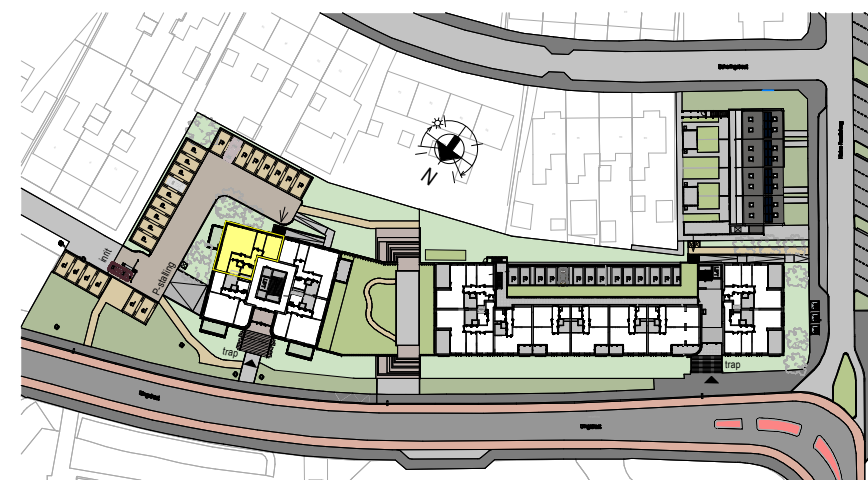

Plattegrond  
1 : 100

Berging  
1 : 100

Linkergevel  
1 : 500

Achtergevel  
1 : 500

Begane grond  
1 : 500

Situatie  
1 : 1500

## RENVOOI

ELEKTROTECHNISCHE INSTALLATIE-ONDERDELEN INDICATIEF  
DEFINITIEVE PLAATSIJNG DOOR INSTALLATEUR

-  schakelaar enkel
-  schakelaar dubbel
-  wisselschakelaar
-  aansluitpunt plafondlicht
-  aansluitpunt wandlicht
-  wandlichtpunt, met ingebouwde PIR
-  plafondlichtpunt, met ingebouwde PIR
-  plafondlichtpunt
-  rookmelder
-  geaard wandcontactdoos enkel
-  geaard wandcontactdoos dubbel verticaal
-  geaard wandcontactdoos dubbel horizontaal
-  deurbel
-  aansluitpunt thermostaat
-  aansluitpunt data / telefoon / televisie (loos)
-  aansluitpunt paslezer
-  aansluitpunt thermostaat + ruimtebedien eenheid
-  aansluitpunt afzuigkap
-  aansluitpunt magnetron
-  aansluitpunt koelkast
-  aansluitpunt elektrische oven
-  aansluitpunt kooktoestel
-  aansluitpunt elektrische radiator
-  videofoon/intercom
-  aansluitpunt warmtepomp
-  aansluitpunt wasmachine
-  aansluitpunt wasdroger
-  aansluitpunt gebalanceerde ventilatie-unit
-  aansluitpunt vloerverdeler
-  radiator
-  vloerverdeler cv installatie
-  gestippeld sanitair en keuken is optioneel weergegeven

Als gevolg van nadere bouwkundige uitwerking kan de maatvoering in werkelijkheid afwijken.

De voor uw woning van toepassing zijnde symbolen zijn opgenomen in de plattegronden.

**Bouwnummer: B-03**  
begane grond, rechts achter