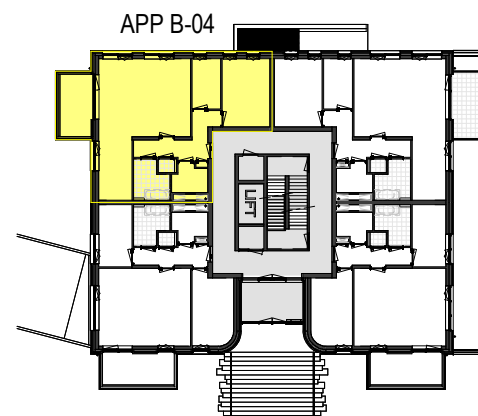

Plattegrond  
1 : 100

Berging  
1 : 100

Linkergevel  
1 : 500

Achtergevel  
1 : 500

Begane grond  
1 : 500

Situatie  
1 : 1500

## RENVOOI

ELEKTROTECHNISCHE INSTALLATIE-ONDERDELEN INDICATIEF  
DEFINITIEVE PLAATSIJNG DOOR INSTALLATEUR

-  schakelaar enkel
-  schakelaar dubbel
-  wisselschakelaar
-  aansluitpunt plafondlicht
-  aansluitpunt wandlicht
-  wandlichtpunt, met ingebouwde PIR
-  plafondlichtpunt, met ingebouwde PIR
-  plafondlichtpunt
-  rookmelder
-  geaard wandcontactdoos enkel
-  geaard wandcontactdoos dubbel verticaal
-  geaard wandcontactdoos dubbel horizontaal
-  deurbel
-  aansluitpunt thermostaat
-  aansluitpunt data / telefoon / televisie (loos)
-  aansluitpunt paslezer
-  aansluitpunt thermostaat + ruimtebedien eenheid
-  aansluitpunt afzuigkap
-  aansluitpunt magnetron
-  aansluitpunt koelkast
-  aansluitpunt elektrische oven
-  aansluitpunt kooktoestel
-  aansluitpunt elektrische radiator
-  videofoon/intercom
-  aansluitpunt warmtepomp
-  aansluitpunt wasmachine
-  aansluitpunt wasdroger
-  aansluitpunt gebalanceerde ventilatie-unit
-  aansluitpunt vloerverdeler
-  radiator
-  vloerverdeler cv installatie
-  gestippeld sanitair en keuken is optioneel weergegeven

Als gevolg van nadere bouwkundige uitwerking kan de maatvoering in werkelijkheid afwijken.

De voor uw woning van toepassing zijnde symbolen zijn opgenomen in de plattegronden.

**Bouwnummer: B-03**  
begane grond, rechts achter