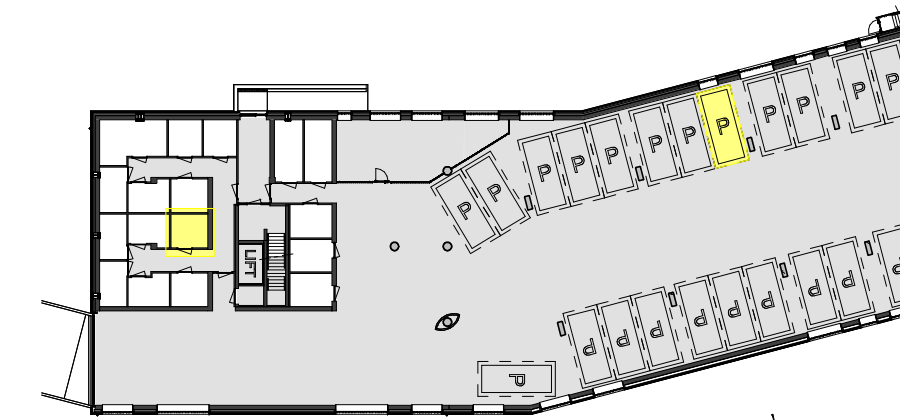

Plattegrond  
1 : 100

Berging  
1 : 100

Linkergevel  
1 : 500

Achtergevel  
1 : 500

Begane grond  
1 : 500

Situatie  
1 : 1500

## RENVOOI

ELEKTROTECHNISCHE INSTALLATIE-ONDERDELEN INDICATIEF  
DEFINITIEVE PLAATSIJNG DOOR INSTALLATEUR

-  schakelaar enkel
-  schakelaar dubbel
-  wisselschakelaar
-  aansluitpunt plafondlicht
-  aansluitpunt wandlicht
-  wandlichtpunt, met ingebouwde PIR
-  plafondlichtpunt, met ingebouwde PIR
-  plafondlichtpunt
-  rookmelder
-  geaard wandcontactdoos enkel
-  geaard wandcontactdoos dubbel verticaal
-  geaard wandcontactdoos dubbel horizontaal
-  deurbel
-  aansluitpunt thermostaat
-  aansluitpunt data / telefoon / televisie (loos)
-  aansluitpunt paslezer
-  aansluitpunt thermostaat + ruimtebedien eenheid
-  aansluitpunt afzuigkap
-  aansluitpunt magnetron
-  aansluitpunt koelkast
-  aansluitpunt elektrische oven
-  aansluitpunt kooktoestel
-  aansluitpunt elektrische radiator
-  videofoon/intercom
-  aansluitpunt warmtepomp
-  aansluitpunt wasmachine
-  aansluitpunt wasdroger
-  aansluitpunt gebalanceerde ventilatie-unit
-  aansluitpunt vloerverdeler
-  radiator
-  vloerverdeler cv installatie
-  gestippeld sanitair en keuken is optioneel weergegeven