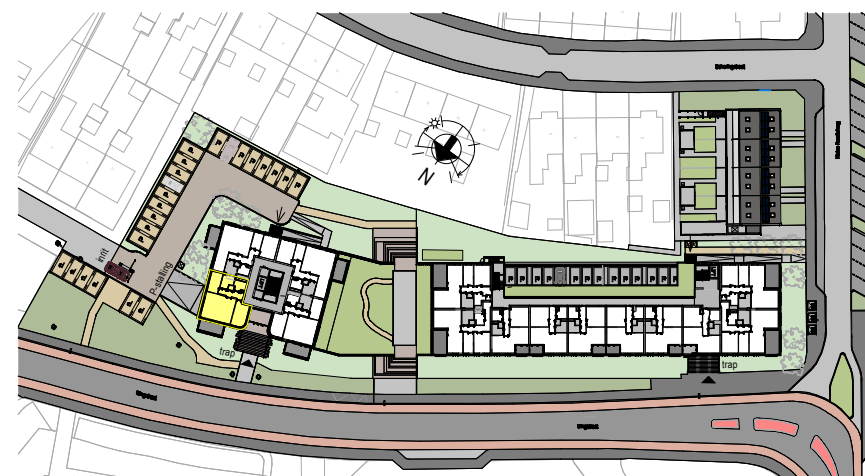

RENVOOI

ELEKTROTECHNISCHE INSTALLATIE-ONDERDELEN INDICATIEF
DEFINITIEVE PLAATSIJNG DOOR INSTALLATEUR

-  schakelaar enkel
-  schakelaar dubbel
-  wisselschakelaar
-  aansluitpunt plafondlicht
-  aansluitpunt wandlicht
-  wandlichtpunt, met ingebouwde PIR
-  plafondlichtpunt, met ingebouwde PIR
-  plafondlichtpunt
-  rookmelder
-  geaard wandcontactdoos enkel
-  geaard wandcontactdoos dubbel vertikaal
-  geaard wandcontactdoos dubbel horizontaal
-  deurbel
-  aansluitpunt thermostaat
-  aansluitpunt data / telefoon / televisie (loos)
-  aansluitpunt paslezer
-  aansluitpunt thermostaat + ruimtebedien eenheid
-  aansluitpunt afzuigkap
-  aansluitpunt magnetron
-  aansluitpunt koelkast
-  aansluitpunt elektrische oven
-  aansluitpunt kooktoestel
-  aansluitpunt elektrische radiator
-  videofoon/intercom
-  aansluitpunt warmtepomp
-  aansluitpunt wasmachine
-  aansluitpunt wasdroger
-  aansluitpunt gebalanceerde ventilatie-unit
-  aansluitpunt vloerverdeler
-  radiator
-  vloerverdeler cv installatie
-  gestippeld sanitair en keuken is optioneel weergegeven

Plattegrond
1 : 100

Berging
1 : 100

Kelder
1 : 500

APP B-05
Eerste verdieping
1 : 500

Voorgevel
1 : 500

Linkergevel
1 : 500

Als gevolg van nadere bouwkundige uitwerking kan de maatvoering in werkelijkheid afwijken.
De voor uw woning van toepassing zijnde symbolen zijn opgenomen in de plattegronden.

Bouwnummer: B-05
Eerste verdieping, links voor