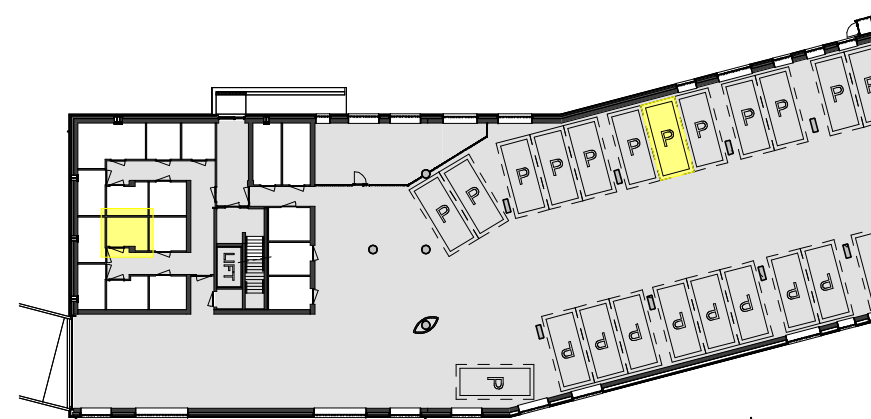

RENVOOI

ELEKTROTECHNISCHE INSTALLATIE-ONDERDELEN INDICATIEF
DEFINITIEVE PLAATSIJNG DOOR INSTALLATEUR

-  schakelaar enkel
-  schakelaar dubbel
-  wisselschakelaar
-  aansluitpunt plafondlicht
-  aansluitpunt wandlicht
-  wandlichtpunt, met ingebouwde PIR
-  plafondlichtpunt, met ingebouwde PIR
-  plafondlichtpunt
-  rookmelder
-  geaard wandcontactdoos enkel
-  geaard wandcontactdoos dubbel vertikaal
-  geaard wandcontactdoos dubbel horizontaal
-  deurbel
-  aansluitpunt thermostaat
-  aansluitpunt data / telefoon / televisie (loos)
-  aansluitpunt paslezer
-  aansluitpunt thermostaat + ruimtebedien eenheid
-  aansluitpunt afzuigkap
-  aansluitpunt magnetron
-  aansluitpunt koelkast
-  aansluitpunt elektrische oven
-  aansluitpunt kooktoestel
-  aansluitpunt elektrische radiator
-  videofoon/intercom
-  aansluitpunt warmtepomp
-  aansluitpunt wasmachine
-  aansluitpunt wasdroger
-  aansluitpunt gebalanceerde ventilatie-unit
-  aansluitpunt vloerverdeler
-  radiator
-  vloerverdeler cv installatie
-  gestippeld sanitair en keuken is optioneel weergegeven

Plattegrond
1 : 100

Berging
1 : 100

Kelder
1 : 500

APP B-05
Eerste verdieping
1 : 500

Voorgevel
1 : 500

Linkergevel
1 : 500

Als gevolg van nadere bouwkundige uitwerking kan de maatvoering in werkelijkheid afwijken.
De voor uw woning van toepassing zijnde symbolen zijn opgenomen in de plattegronden.

Bouwnummer: B-05
Eerste verdieping, links voor