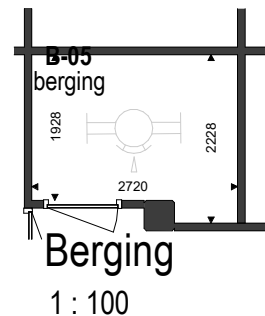

RENVOOI

ELEKTROTECHNISCHE INSTALLATIE-ONDERDELEN INDICATIEF
DEFINITIEVE PLAATSIJNG DOOR INSTALLATEUR

-  schakelaar enkel
-  schakelaar dubbel
-  wisselschakelaar
-  aansluitpunt plafondlicht
-  aansluitpunt wandlicht
-  wandlichtpunt, met ingebouwde PIR
-  plafondlichtpunt, met ingebouwde PIR
-  plafondlichtpunt
-  rookmelder
-  geaard wandcontactdoos enkel
-  geaard wandcontactdoos dubbel vertikaal
-  geaard wandcontactdoos dubbel horizontaal
-  deurbel
-  aansluitpunt thermostaat
-  aansluitpunt data / telefoon / televisie (loos)
-  aansluitpunt paslezer
-  aansluitpunt thermostaat + ruimtebedien eenheid
-  aansluitpunt afzuigkap
-  aansluitpunt magnetron
-  aansluitpunt koelkast
-  aansluitpunt elektrische oven
-  aansluitpunt kooktoestel
-  aansluitpunt elektrische radiator
-  videofoon/intercom
-  aansluitpunt warmtepomp
-  aansluitpunt wasmachine
-  aansluitpunt wasdroger
-  aansluitpunt gebalanceerde ventilatie-unit
-  aansluitpunt vloerverdeler
-  radiator
-  vloerverdeler cv installatie
-  gestippeld sanitair en keuken is optioneel weergegeven

Plattegrond
1 : 100

Berging
1 : 100

Kelder
1 : 500

APP B-05
Eerste verdieping
1 : 500

Voorgevel
1 : 500

Linkergevel
1 : 500

Als gevolg van nadere bouwkundige uitwerking kan de maatvoering in werkelijkheid afwijken.
De voor uw woning van toepassing zijnde symbolen zijn opgenomen in de plattegronden.

Bouwnummer: B-05
Eerste verdieping, links voor