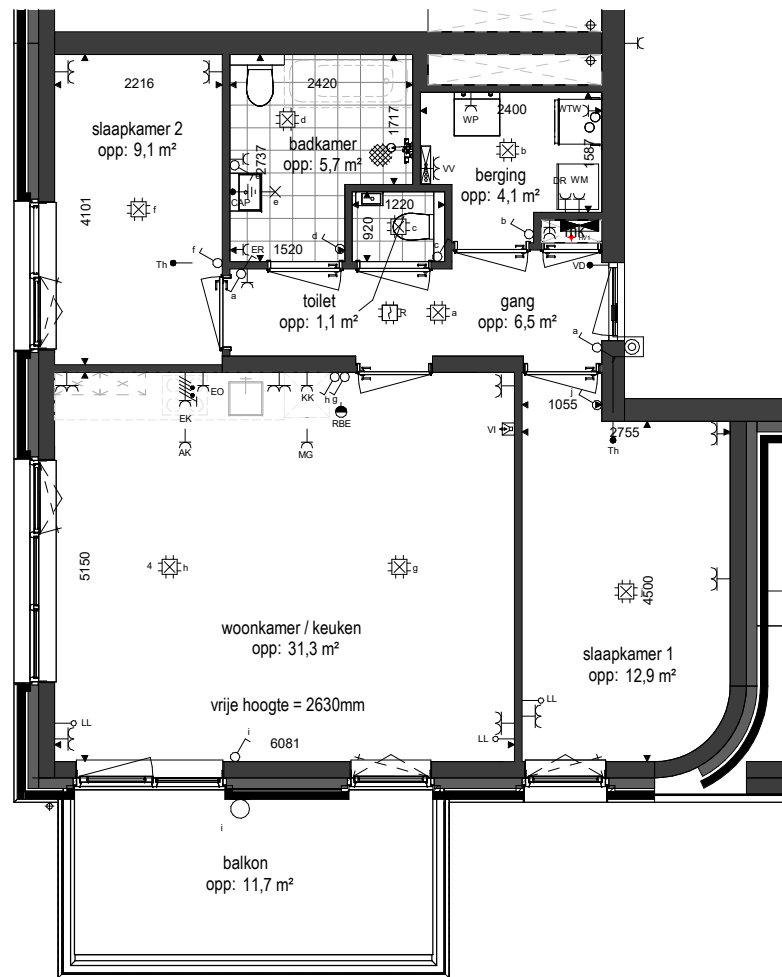

RENVOOI

ELEKTROTECHNISCHE INSTALLATIE-ONDERDELEN INDICATIEF
DEFINITIEVE PLAATSIJNG DOOR INSTALLATEUR

-  schakelaar enkel
-  schakelaar dubbel
-  wisselschakelaar
-  aansluitpunt plafondlicht
-  aansluitpunt wandlicht
-  wandlichtpunt, met ingebouwde PIR
-  plafondlichtpunt, met ingebouwde PIR
-  plafondlichtpunt
-  rookmelder
-  geaard wandcontactdoos enkel
-  geaard wandcontactdoos dubbel vertikaal
-  geaard wandcontactdoos dubbel horizontaal
-  deurbel
-  aansluitpunt thermostaat
-  aansluitpunt data / telefoon / televisie (loos)
-  aansluitpunt paslezer
-  aansluitpunt thermostaat + ruimtebedien eenheid
-  aansluitpunt afzuigkap
-  aansluitpunt magnetron
-  aansluitpunt koelkast
-  aansluitpunt elektrische oven
-  aansluitpunt kooktoestel
-  aansluitpunt elektrische radiator
-  videofoon/intercom
-  aansluitpunt warmtepomp
-  aansluitpunt wasmachine
-  aansluitpunt wasdroger
-  aansluitpunt gebalanceerde ventilatie-unit
-  aansluitpunt vloerverdeler
-  radiator
-  vloerverdeler cv installatie
-  gestippeld sanitair en keuken is optioneel weergegeven

Plattegrond
1 : 100

Berging
1 : 100

Kelder
1 : 500

APP B-05
Eerste verdieping
1 : 500

Voorgevel
1 : 500

Linkergevel
1 : 500

Als gevolg van nadere bouwkundige uitwerking kan de maatvoering in werkelijkheid afwijken.
De voor uw woning van toepassing zijnde symbolen zijn opgenomen in de plattegronden.

Bouwnummer: B-05
Eerste verdieping, links voor