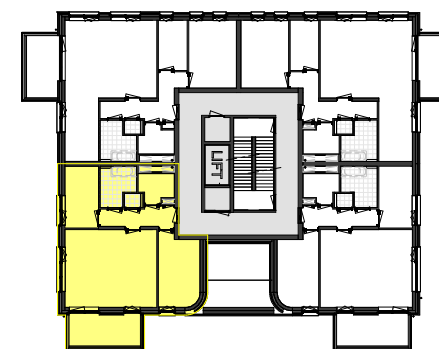

RENVOOI

ELEKTROTECHNISCHE INSTALLATIE-ONDERDELEN INDICATIEF
DEFINITIEVE PLAATSIJNG DOOR INSTALLATEUR

-  schakelaar enkel
-  schakelaar dubbel
-  wisselschakelaar
-  aansluitpunt plafondlicht
-  aansluitpunt wandlicht
-  wandlichtpunt, met ingebouwde PIR
-  plafondlichtpunt, met ingebouwde PIR
-  plafondlichtpunt
-  rookmelder
-  geaard wandcontactdoos enkel
-  geaard wandcontactdoos dubbel vertikaal
-  geaard wandcontactdoos dubbel horizontaal
-  deurbel
-  aansluitpunt thermostaat
-  aansluitpunt data / telefoon / televisie (loos)
-  aansluitpunt paslezer
-  aansluitpunt thermostaat + ruimtebedien eenheid
-  aansluitpunt afzuigkap
-  aansluitpunt magnetron
-  aansluitpunt koelkast
-  aansluitpunt elektrische oven
-  aansluitpunt kooktoestel
-  aansluitpunt elektrische radiator
-  videofoon/intercom
-  aansluitpunt warmtepomp
-  aansluitpunt wasmachine
-  aansluitpunt wasdroger
-  aansluitpunt gebalanceerde ventilatie-unit
-  aansluitpunt vloerverdeler
-  radiator
-  vloerverdeler cv installatie
-  gestippeld sanitair en keuken is optioneel weergegeven

Plattegrond
1 : 100

Berging
1 : 100

Kelder
1 : 500

APP B-05
Eerste verdieping
1 : 500

Voorgevel
1 : 500

Linkergevel
1 : 500

Als gevolg van nadere bouwkundige uitwerking kan de maatvoering in werkelijkheid afwijken.
De voor uw woning van toepassing zijnde symbolen zijn opgenomen in de plattegronden.

Bouwnummer: B-05
Eerste verdieping, links voor