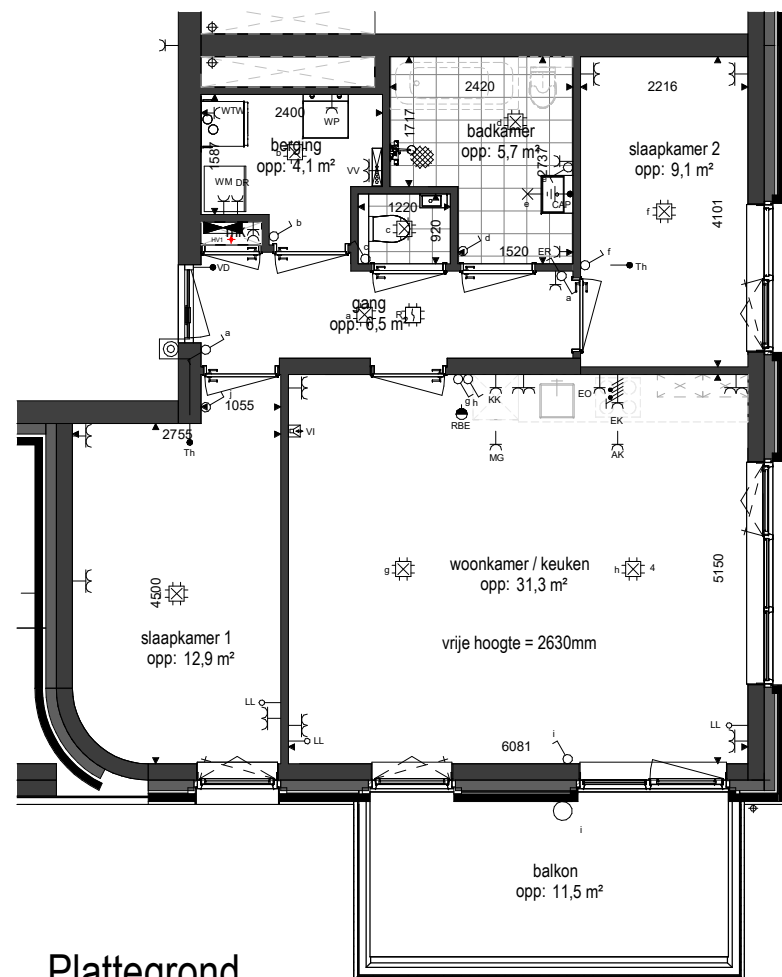

RENVOOI

ELEKTROTECHNISCHE INSTALLATIE-ONDERDELEN INDICATIEF
DEFINITIEVE PLAATSIING DOOR INSTALLATEUR

-  schakelaar enkel
-  schakelaar dubbel
-  wisselschakelaar
-  aansluitpunt plafondlicht
-  aansluitpunt wandlicht
-  wandlichtpunt, met ingebouwde PIR
-  plafondlichtpunt, met ingebouwde PIR
-  plafondlichtpunt
-  rookmelder
-  geaard wandcontactdoos enkel
-  geaard wandcontactdoos dubbel vertikaal
-  geaard wandcontactdoos dubbel horizontaal
-  deurbel
-  aansluitpunt thermostaat
-  aansluitpunt data / telefoon / televisie (loos)
-  aansluitpunt paslezer
-  aansluitpunt thermostaat + ruimtebedien eenheid
-  aansluitpunt afzuigkap
-  aansluitpunt magnetron
-  aansluitpunt koelkast
-  aansluitpunt elektrische oven
-  aansluitpunt kooktoestel
-  aansluitpunt elektrische radiator
-  videofoon/intercom
-  aansluitpunt warmtepomp
-  aansluitpunt wasmachine
-  aansluitpunt wasdroger
-  aansluitpunt gebalanceerde ventilatie-unit
-  aansluitpunt vloerverdeler
-  radiator
-  vloerverdeler cv installatie
-  gestippeld sanitair en keuken is optioneel weergegeven

Als gevolg van nadere bouwkundige uitwerking kan de maatvoering in werkelijkheid afwijken.

De voor uw woning van toepassing zijnde symbolen zijn opgenomen in de plattegronden.

Plattegrond
1 : 100

Berging
1 : 100

Kelder
1 : 500

Eerste verdieping
1 : 500

APP B-06

Voorgevel
1 : 500

Rechtergevel
1 : 500

Situatie
1 : 1500

Bouwnummer: B-06
Eerste verdieping, rechts voor