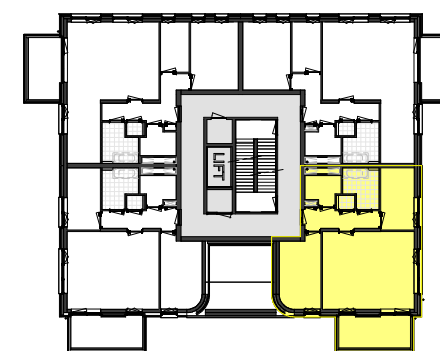

Als gevolg van nadere bouwkundige uitwerking kan de maatvoering in werkelijkheid afwijken.

De voor uw woning van toepassing zijnde symbolen zijn opgenomen in de plattegronden.

Plattegrond
1 : 100

Berging
1 : 100

Kelder
1 : 500

Eerste verdieping
1 : 500

APP B-06

Voorgevel
1 : 500

Rechtergevel
1 : 500

Situatie
1 : 1500

Bouwnummer: B-06
Eerste verdieping, rechts voor