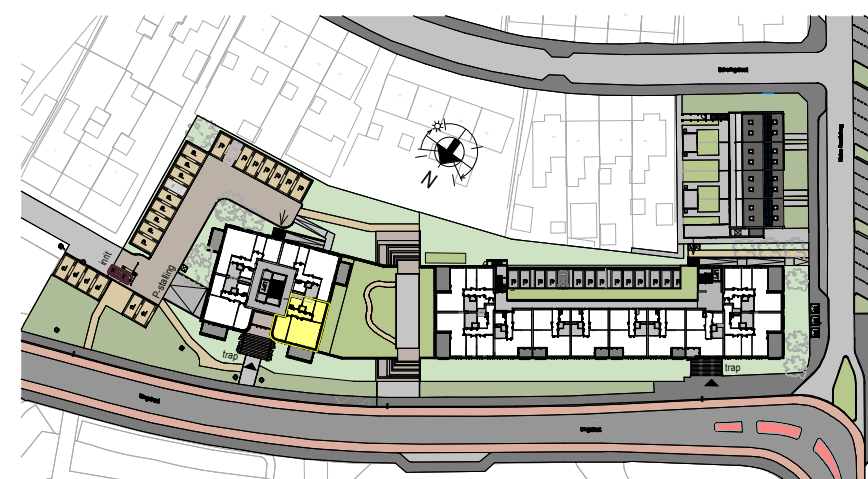

Situatie
1 : 1500

Bouwnummer: B-06
Eerste verdieping, rechts voor