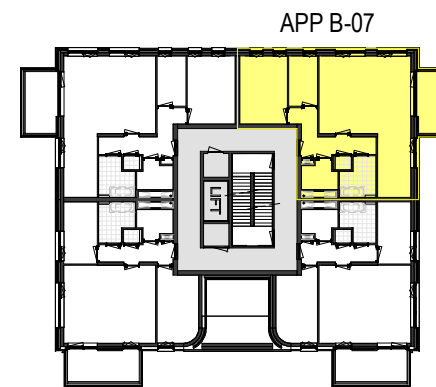

Plattegrond
1 : 100

Berging
1 : 100

2228

Achtergevel
1 : 500

Rechtergevel
1 : 500

Kelder
1 : 500

Eerste verdieping
1 : 500

Situatie
1 : 1500

RENVOOI

ELEKTROTECHNISCHE INSTALLATIE-ONDERDELEN INDICATIEF
DEFINITIEVE PLAATSIJNG DOOR INSTALLATEUR

-  schakelaar enkel
-  schakelaar dubbel
-  wisselschakelaar
-  aansluitpunt plafondlicht
-  aansluitpunt wandlicht
-  wandlichtpunt, met ingebouwde PIR
-  plafondlichtpunt, met ingebouwde PIR
-  plafondlichtpunt
-  rookmelder
-  geaard wandcontactdoos enkel
-  geaard wandcontactdoos dubbel vertikaal
-  geaard wandcontactdoos dubbel horizontaal
-  deurbel
-  aansluitpunt thermostaat
-  aansluitpunt data / telefoon / televisie (loos)
-  aansluitpunt paslezer
-  aansluitpunt thermostaat + ruimtebedien eenheid
-  aansluitpunt afzuigkap
-  aansluitpunt magnetron
-  aansluitpunt koelkast
-  aansluitpunt elektrische oven
-  aansluitpunt kooktoestel
-  aansluitpunt elektrische radiator
-  videofoon/intercom
-  aansluitpunt warmtepomp
-  aansluitpunt wasmachine
-  aansluitpunt wasdroger
-  aansluitpunt gebalanceerde ventilatie-unit
-  aansluitpunt vloerverdeler
-  radiator
-  vloerverdeler cv installatie
-  gestippeld sanitair en keuken is optioneel weergegeven

Als gevolg van nadere bouwkundige uitwerking kan de maatvoering in werkelijkheid afwijken.

De voor uw woning van toepassing zijnde symbolen zijn opgenomen in de plattegronden.

Bouwnummer: B-07

Eerste verdieping, rechts achter