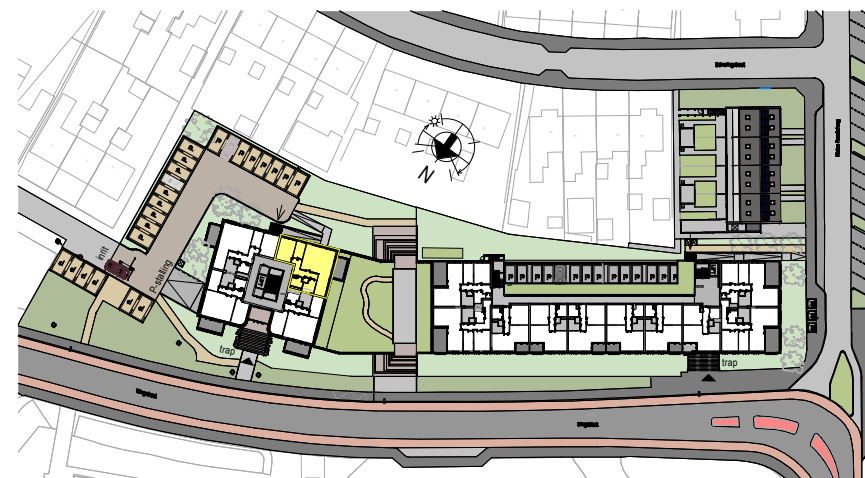

Plattegrond
1 : 100

Berging
1 : 100

2228

Achtergevel
1 : 500

Rechtergevel
1 : 500

Kelder
1 : 500

Eerste verdieping
1 : 500

Situatie
1 : 1500

RENVOOI

ELEKTROTECHNISCHE INSTALLATIE-ONDERDELEN INDICATIEF
DEFINITIEVE PLAATSIJNG DOOR INSTALLATEUR

-  schakelaar enkel
-  schakelaar dubbel
-  wisselschakelaar
-  aansluitpunt plafondlicht
-  aansluitpunt wandlicht
-  wandlichtpunt, met ingebouwde PIR
-  plafondlichtpunt, met ingebouwde PIR
-  plafondlichtpunt
-  rookmelder
-  geaard wandcontactdoos enkel
-  geaard wandcontactdoos dubbel vertikaal
-  geaard wandcontactdoos dubbel horizontaal
-  deurbel
-  aansluitpunt thermostaat
-  aansluitpunt data / telefoon / televisie (loos)
-  aansluitpunt paslezer
-  aansluitpunt thermostaat + ruimtebedien eenheid
-  aansluitpunt afzuigkap
-  aansluitpunt magnetron
-  aansluitpunt koelkast
-  aansluitpunt elektrische oven
-  aansluitpunt kooktoestel
-  aansluitpunt elektrische radiator
-  videofoon/intercom
-  aansluitpunt warmtepomp
-  aansluitpunt wasmachine
-  aansluitpunt wasdroger
-  aansluitpunt gebalanceerde ventilatie-unit
-  aansluitpunt vloerverdeler
-  radiator
-  vloerverdeler cv installatie
-  gestippeld sanitair en keuken is optioneel weergegeven

Als gevolg van nadere bouwkundige uitwerking kan de maatvoering in werkelijkheid afwijken.

De voor uw woning van toepassing zijnde symbolen zijn opgenomen in de plattegronden.

Bouwnummer: B-07

Eerste verdieping, rechts achter