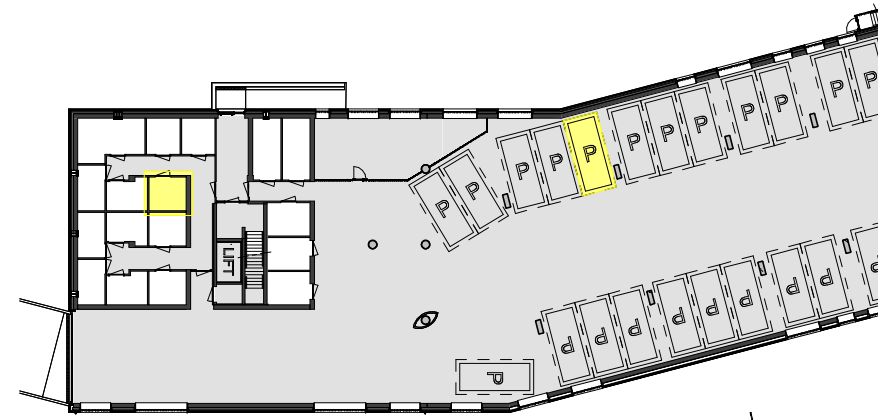

Plattegrond
1 : 100

Berging
1 : 100

2228

Achtergevel
1 : 500

Rechtergevel
1 : 500

Kelder
1 : 500

Eerste verdieping
1 : 500

Situatie
1 : 1500

RENVOOI

ELEKTROTECHNISCHE INSTALLATIE-ONDERDELEN INDICATIEF
DEFINITIEVE PLAATSIJNG DOOR INSTALLATEUR

-  schakelaar enkel
-  schakelaar dubbel
-  wisselschakelaar
-  aansluitpunt plafondlicht
-  aansluitpunt wandlicht
-  wandlichtpunt, met ingebouwde PIR
-  plafondlichtpunt, met ingebouwde PIR
-  plafondlichtpunt
-  rookmelder
-  geaard wandcontactdoos enkel
-  geaard wandcontactdoos dubbel vertikaal
-  geaard wandcontactdoos dubbel horizontaal
-  deurbel
-  aansluitpunt thermostaat
-  aansluitpunt data / telefoon / televisie (loos)
-  aansluitpunt paslezer
-  aansluitpunt thermostaat + ruimtebedien eenheid
-  aansluitpunt afzuigkap
-  aansluitpunt magnetron
-  aansluitpunt koelkast
-  aansluitpunt elektrische oven
-  aansluitpunt kooktoestel
-  aansluitpunt elektrische radiator
-  videofoon/intercom
-  aansluitpunt warmtepomp
-  aansluitpunt wasmachine
-  aansluitpunt wasdroger
-  aansluitpunt gebalanceerde ventilatie-unit
-  aansluitpunt vloerverdeler
-  radiator
-  vloerverdeler cv installatie
-  gestippeld sanitair en keuken is optioneel weergegeven

Als gevolg van nadere bouwkundige uitwerking kan de maatvoering in werkelijkheid afwijken.

De voor uw woning van toepassing zijnde symbolen zijn opgenomen in de plattegronden.

Bouwnummer: B-07

Eerste verdieping, rechts achter