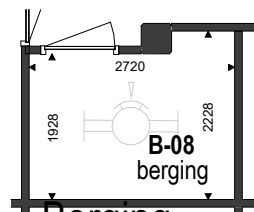

Plattegrond
1 : 100

Berging
1 : 100

Achtergevel
1 : 500

Linkergevel
1 : 500

Kelder
1 : 500

Eerste verdieping
1 : 500

Situatie
1 : 1500

RENVOOI

ELEKTROTECHNISCHE INSTALLATIE-ONDERDELEN INDICATIEF
DEFINITIEVE PLAATSIJNG DOOR INSTALLATEUR

-  schakelaar enkel
-  schakelaar dubbel
-  wisselschakelaar
-  aansluitpunt plafondlicht
-  aansluitpunt wandlicht
-  wandlichtpunt, met ingebouwde PIR
-  plafondlichtpunt, met ingebouwde PIR
-  plafondlichtpunt
-  rookmelder
-  geaard wandcontactdoos enkel
-  geaard wandcontactdoos dubbel vertikaal
-  geaard wandcontactdoos dubbel horizontaal
-  deurbel
-  aansluitpunt thermostaat
-  aansluitpunt data / telefoon / televisie (loos)
-  aansluitpunt paslezer
-  aansluitpunt thermostaat + ruimtebedien eenheid
-  aansluitpunt afzuigkap
-  aansluitpunt magnetron
-  aansluitpunt koelkast
-  aansluitpunt elektrische oven
-  aansluitpunt kooktoestel
-  aansluitpunt elektrische radiator
-  videofoon/intercom
-  aansluitpunt warmtepomp
-  aansluitpunt wasmachine
-  aansluitpunt wasdroger
-  aansluitpunt gebalanceerde ventilatie-unit
-  aansluitpunt vloerverdeler
-  radiator
-  vloerverdeler cv installatie
-  gestippeld sanitair en keuken is optioneel weergegeven

Als gevolg van nadere bouwkundige uitwerking kan de maatvoering in werkelijkheid afwijken.

De voor uw woning van toepassing zijnde symbolen zijn opgenomen in de plattegronden.

Bouwnummer: B-08

Eerste verdieping, links achter