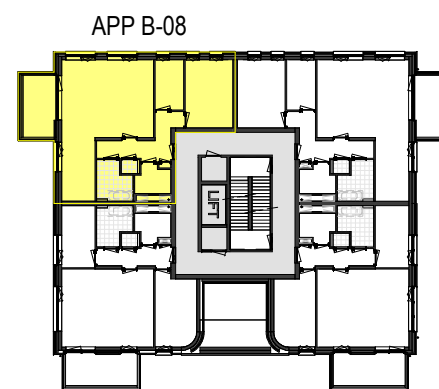

Plattegrond
1 : 100

Berging
1 : 100

Achtergevel
1 : 500

Linkergevel
1 : 500

Kelder
1 : 500

Eerste verdieping
1 : 500

Situatie
1 : 1500

RENVOOI

ELEKTROTECHNISCHE INSTALLATIE-ONDERDELEN INDICATIEF
DEFINITIEVE PLAATSIJNG DOOR INSTALLATEUR

-  schakelaar enkel
-  schakelaar dubbel
-  wisselschakelaar
-  aansluitpunt plafondlicht
-  aansluitpunt wandlicht
-  wandlichtpunt, met ingebouwde PIR
-  plafondlichtpunt, met ingebouwde PIR
-  plafondlichtpunt
-  rookmelder
-  geaard wandcontactdoos enkel
-  geaard wandcontactdoos dubbel vertikaal
-  geaard wandcontactdoos dubbel horizontaal
-  deurbel
-  aansluitpunt thermostaat
-  aansluitpunt data / telefoon / televisie (loos)
-  aansluitpunt paslezer
-  aansluitpunt thermostaat + ruimtebedien eenheid
-  aansluitpunt afzuigkap
-  aansluitpunt magnetron
-  aansluitpunt koelkast
-  aansluitpunt elektrische oven
-  aansluitpunt kooktoestel
-  aansluitpunt elektrische radiator
-  videofoon/intercom
-  aansluitpunt warmtepomp
-  aansluitpunt wasmachine
-  aansluitpunt wasdroger
-  aansluitpunt gebalanceerde ventilatie-unit
-  aansluitpunt vloerverdeler
-  radiator
-  vloerverdeler cv installatie
-  gestippeld sanitair en keuken is optioneel weergegeven

Als gevolg van nadere bouwkundige uitwerking kan de maatvoering in werkelijkheid afwijken.

De voor uw woning van toepassing zijnde symbolen zijn opgenomen in de plattegronden.

Bouwnummer: B-08

Eerste verdieping, links achter