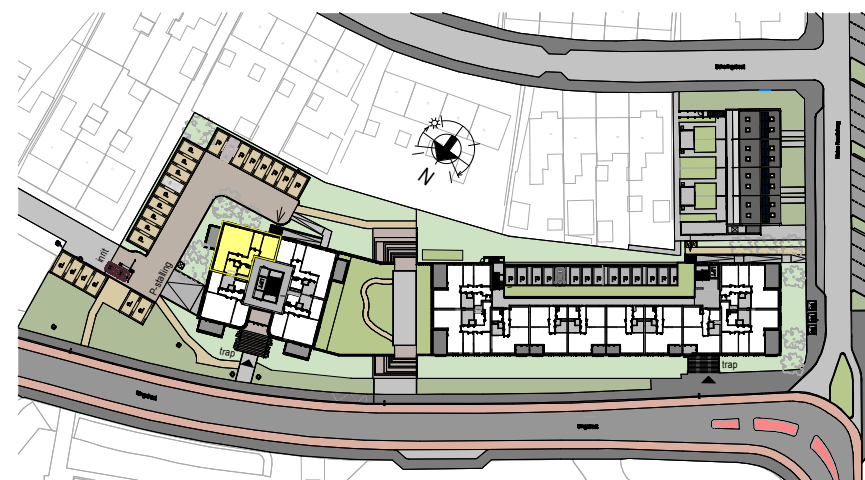

Plattegrond
1 : 100

Berging
1 : 100

Achtergevel
1 : 500

Linkergevel
1 : 500

Kelder
1 : 500

Eerste verdieping
1 : 500

Situatie
1 : 1500

RENVOOI

ELEKTROTECHNISCHE INSTALLATIE-ONDERDELEN INDICATIEF
DEFINITIEVE PLAATSIJNG DOOR INSTALLATEUR

-  schakelaar enkel
-  schakelaar dubbel
-  wisselschakelaar
-  aansluitpunt plafondlicht
-  aansluitpunt wandlicht
-  wandlichtpunt, met ingebouwde PIR
-  plafondlichtpunt, met ingebouwde PIR
-  plafondlichtpunt
-  rookmelder
-  geaard wandcontactdoos enkel
-  geaard wandcontactdoos dubbel vertikaal
-  geaard wandcontactdoos dubbel horizontaal
-  deurbel
-  aansluitpunt thermostaat
-  aansluitpunt data / telefoon / televisie (loos)
-  aansluitpunt paslezer
-  aansluitpunt thermostaat + ruimtebedien eenheid
-  aansluitpunt afzuigkap
-  aansluitpunt magnetron
-  aansluitpunt koelkast
-  aansluitpunt elektrische oven
-  aansluitpunt kooktoestel
-  aansluitpunt elektrische radiator
-  videofoon/intercom
-  aansluitpunt warmtepomp
-  aansluitpunt wasmachine
-  aansluitpunt wasdroger
-  aansluitpunt gebalanceerde ventilatie-unit
-  aansluitpunt vloerverdeler
-  radiator
-  vloerverdeler cv installatie
-  gestippeld sanitair en keuken is optioneel weergegeven

Als gevolg van nadere bouwkundige uitwerking kan de maatvoering in werkelijkheid afwijken.

De voor uw woning van toepassing zijnde symbolen zijn opgenomen in de plattegronden.

Bouwnummer: B-08

Eerste verdieping, links achter