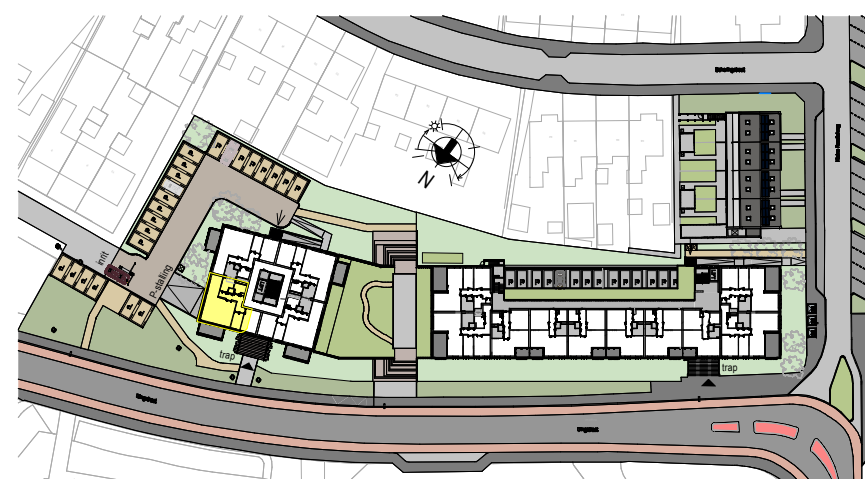

Plattegrond
1 : 100

Berging
1 : 100

Kelder
1 : 500

APP B-09
Tweede verdieping
1 : 500

Voorgevel
1 : 500

Linkergevel
1 : 500

Situatie
1 : 1500

RENVOOI

ELEKTROTECHNISCHE INSTALLATIE-ONDERDELEN INDICATIEF
DEFINITIEVE PLAATSIJNG DOOR INSTALLATEUR

-  schakelaar enkel
-  schakelaar dubbel
-  wisselschakelaar
-  aansluitpunt plafondlicht
-  aansluitpunt wandlicht
-  wandlichtpunt, met ingebouwde PIR
-  plafondlichtpunt, met ingebouwde PIR
-  plafondlichtpunt
-  rookmelder
-  geaard wandcontactdoos enkel
-  geaard wandcontactdoos dubbel vertikaal
-  geaard wandcontactdoos dubbel horizontaal
-  deurbel
-  Th aansluitpunt thermostaat
-  LL aansluitpunt data / telefoon / televisie (loos)
-  PL aansluitpunt paslezer
-  RBE aansluitpunt thermostaat + ruimtebedien eenheid
-  AK aansluitpunt afzuigkap
-  MG aansluitpunt magnetron
-  KK aansluitpunt koelkast
-  EO aansluitpunt elektrische oven
-  EK aansluitpunt kooktoestel
-  ER aansluitpunt elektrische radiator
-  VI videofoon/intercom
-  WP aansluitpunt warmtepomp
-  WM aansluitpunt wasmachine
-  DR aansluitpunt wasdroger
-  WTW aansluitpunt gebalanceerde ventilatie-unit
-  VV aansluitpunt vloerverdeler
-  radiator
-  vv vloerverdeler cv installatie
-  gestippeld sanitair en keuken is optioneel weergegeven

Als gevolg van nadere bouwkundige uitwerking kan de maatvoering in werkelijkheid afwijken.

De voor uw woning van toepassing zijnde symbolen zijn opgenomen in de plattegronden.

Bouwnummer: B-09
Tweede verdieping, links voor