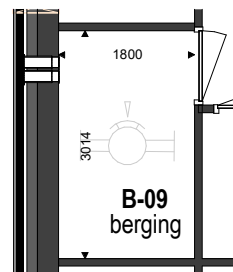

Plattegrond
1 : 100

Berging
1 : 100

Kelder
1 : 500

APP B-09
Tweede verdieping
1 : 500

Voorgevel
1 : 500

Linkergevel
1 : 500

Situatie
1 : 1500

RENVOOI

ELEKTROTECHNISCHE INSTALLATIE-ONDERDELEN INDICATIEF
DEFINITIEVE PLAATSIJNG DOOR INSTALLATEUR

-  schakelaar enkel
-  schakelaar dubbel
-  wisselschakelaar
-  aansluitpunt plafondlicht
-  aansluitpunt wandlicht
-  wandlichtpunt, met ingebouwde PIR
-  plafondlichtpunt, met ingebouwde PIR
-  plafondlichtpunt
-  rookmelder
-  geaard wandcontactdoos enkel
-  geaard wandcontactdoos dubbel vertikaal
-  geaard wandcontactdoos dubbel horizontaal
-  deurbel
-  Th aansluitpunt thermostaat
-  LL aansluitpunt data / telefoon / televisie (loos)
-  PL aansluitpunt paslezer
-  RBE aansluitpunt thermostaat + ruimtebedien eenheid
-  AK aansluitpunt afzuigkap
-  MG aansluitpunt magnetron
-  KK aansluitpunt koelkast
-  EO aansluitpunt elektrische oven
-  EK aansluitpunt kooktoestel
-  ER aansluitpunt elektrische radiator
-  VI videofoon/intercom
-  WP aansluitpunt warmtepomp
-  WM aansluitpunt wasmachine
-  DR aansluitpunt wasdroger
-  WTW aansluitpunt gebalanceerde ventilatie-unit
-  VV aansluitpunt vloerverdeler
-  radiator
-  vv vloerverdeler cv installatie
-  gestippeld sanitair en keuken is optioneel weergegeven

Als gevolg van nadere bouwkundige uitwerking kan de maatvoering in werkelijkheid afwijken.

De voor uw woning van toepassing zijnde symbolen zijn opgenomen in de plattegronden.

Bouwnummer: B-09
Tweede verdieping, links voor