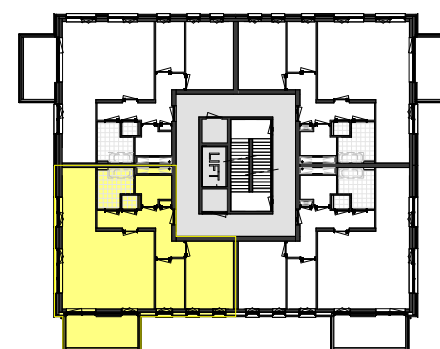

Plattegrond
1 : 100

Berging
1 : 100

Kelder
1 : 500

APP B-09
Tweede verdieping
1 : 500

Voorgevel
1 : 500

Linkergevel
1 : 500

Situatie
1 : 1500

RENVOOI

ELEKTROTECHNISCHE INSTALLATIE-ONDERDELEN INDICATIEF
DEFINITIEVE PLAATSIJNG DOOR INSTALLATEUR

-  schakelaar enkel
-  schakelaar dubbel
-  wisselschakelaar
-  aansluitpunt plafondlicht
-  aansluitpunt wandlicht
-  wandlichtpunt, met ingebouwde PIR
-  plafondlichtpunt, met ingebouwde PIR
-  plafondlichtpunt
-  rookmelder
-  geaard wandcontactdoos enkel
-  geaard wandcontactdoos dubbel vertikaal
-  geaard wandcontactdoos dubbel horizontaal
-  deurbel
-  Th aansluitpunt thermostaat
-  LL aansluitpunt data / telefoon / televisie (loos)
-  PL aansluitpunt paslezer
-  RBE aansluitpunt thermostaat + ruimtebedien eenheid
-  AK aansluitpunt afzuigkap
-  MG aansluitpunt magnetron
-  KK aansluitpunt koelkast
-  EO aansluitpunt elektrische oven
-  EK aansluitpunt kooktoestel
-  ER aansluitpunt elektrische radiator
-  VI videofoon/intercom
-  WP aansluitpunt warmtepomp
-  WM aansluitpunt wasmachine
-  DR aansluitpunt wasdroger
-  WTW aansluitpunt gebalanceerde ventilatie-unit
-  VV aansluitpunt vloerverdeler
-  radiator
-  vv vloerverdeler cv installatie
-  gestippeld sanitair en keuken is optioneel weergegeven

Als gevolg van nadere bouwkundige uitwerking kan de maatvoering in werkelijkheid afwijken.

De voor uw woning van toepassing zijnde symbolen zijn opgenomen in de plattegronden.

Bouwnummer: B-09
Tweede verdieping, links voor