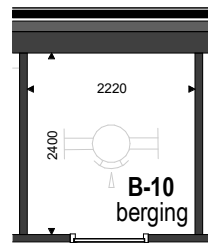

RENVOOI

ELEKTROTECHNISCHE INSTALLATIE-ONDERDELEN INDICATIEF
DEFINITIEVE PLAATSIING DOOR INSTALLATEUR

-  schakelaar enkel
-  schakelaar dubbel
-  wisselschakelaar
-  aansluitpunt plafondlicht
-  aansluitpunt wandlicht
-  wandlichtpunt, met ingebouwde PIR
-  plafondlichtpunt, met ingebouwde PIR
-  plafondlichtpunt
-  rookmelder
-  geaard wandcontactdoos enkel
-  geaard wandcontactdoos dubbel vertikaal
-  geaard wandcontactdoos dubbel horizontaal
-  deurbel
-  aansluitpunt thermostaat
-  aansluitpunt data / telefoon / televisie (loos)
-  aansluitpunt paslezer
-  aansluitpunt thermostaat + ruimtebedien eenheid
-  aansluitpunt afzuigkap
-  aansluitpunt magnetron
-  aansluitpunt koelkast
-  aansluitpunt elektrische oven
-  aansluitpunt elektrische radiator
-  videofoon/intercom
-  aansluitpunt warmtepomp
-  aansluitpunt wasmachine
-  aansluitpunt wasdroger
-  aansluitpunt gebalanceerde ventilatie-unit
-  aansluitpunt vloerverdeler
-  radiator
-  vloerverdeler cv installatie
-  gestippeld sanitair en keuken is optioneel weergegeven

Als gevolg van nadere bouwkundige uitwerking kan de maatvoering in werkelijkheid afwijken.

De voor uw woning van toepassing zijnde symbolen zijn opgenomen in de plattegronden.

Plattegrond
1 : 100

Berging
1 : 100

Kelder
1 : 500

APP B-10

Tweede verdieping
1 : 500

Voorgevel
1 : 500

Rechtergevel
1 : 500

Situatie
1 : 1500

Bouwnummer: B-10
Tweede verdieping, rechts voor