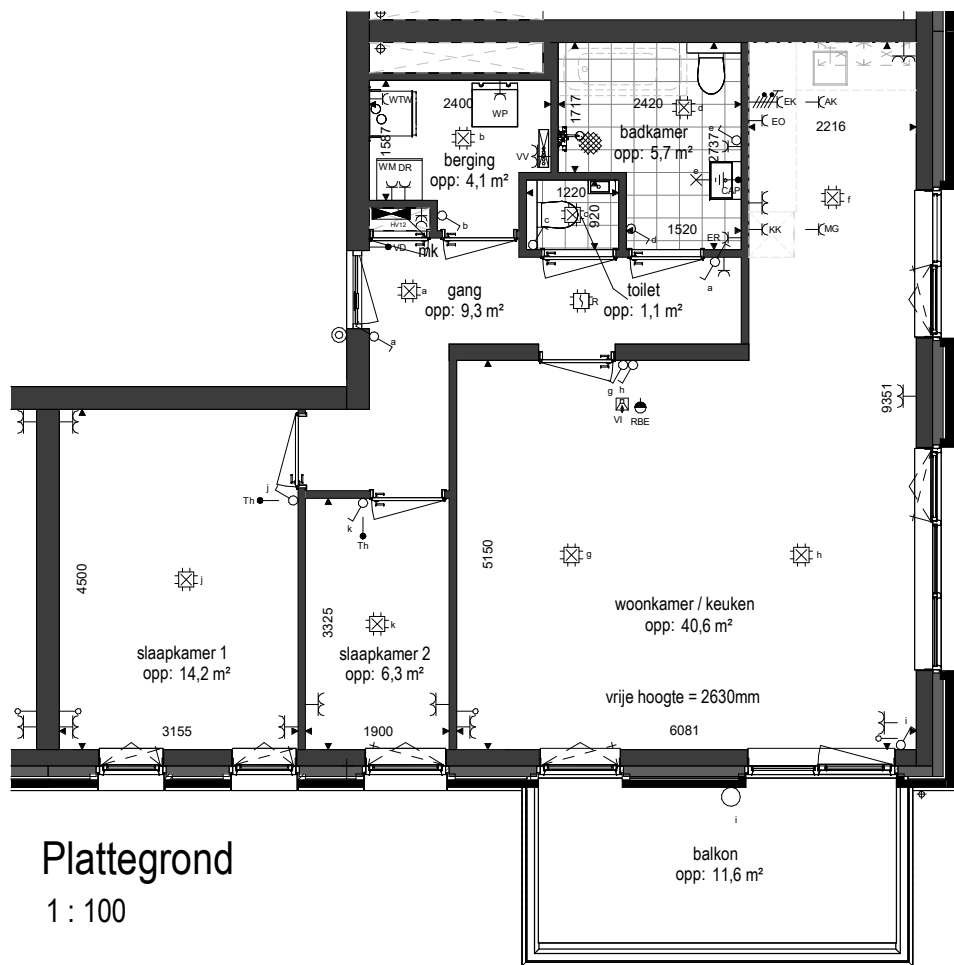

RENVOOI

ELEKTROTECHNISCHE INSTALLATIE-ONDERDELEN INDICATIEF
DEFINITIEVE PLAATSIING DOOR INSTALLATEUR

-  schakelaar enkel
-  schakelaar dubbel
-  wisselschakelaar
-  aansluitpunt plafondlicht
-  aansluitpunt wandlicht
-  wandlichtpunt, met ingebouwde PIR
-  plafondlichtpunt, met ingebouwde PIR
-  plafondlichtpunt
-  rookmelder
-  geaard wandcontactdoos enkel
-  geaard wandcontactdoos dubbel vertikaal
-  geaard wandcontactdoos dubbel horizontaal
-  deurbel
-  aansluitpunt thermostaat
-  aansluitpunt data / telefoon / televisie (loos)
-  aansluitpunt paslezer
-  aansluitpunt thermostaat + ruimtebedien eenheid
-  aansluitpunt afzuigkap
-  aansluitpunt magnetron
-  aansluitpunt koelkast
-  aansluitpunt elektrische oven
-  aansluitpunt elektrische radiator
-  videofoon/intercom
-  aansluitpunt warmtepomp
-  aansluitpunt wasmachine
-  aansluitpunt wasdroger
-  aansluitpunt gebalanceerde ventilatie-unit
-  aansluitpunt vloerverdeler
-  radiator
-  vloerverdeler cv installatie
-  gestippeld sanitair en keuken is optioneel weergegeven

Als gevolg van nadere bouwkundige uitwerking kan de maatvoering in werkelijkheid afwijken.

De voor uw woning van toepassing zijnde symbolen zijn opgenomen in de plattegronden.

Plattegrond
1 : 100

Berging
1 : 100

Kelder
1 : 500

APP B-10

Tweede verdieping
1 : 500

Voorgevel
1 : 500

Rechtergevel
1 : 500

Situatie
1 : 1500

Bouwnummer: B-10
Tweede verdieping, rechts voor