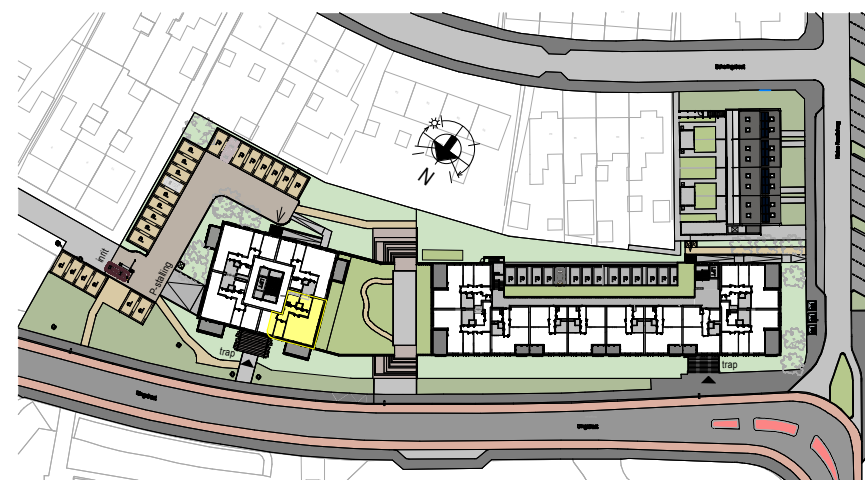

RENVOOI

ELEKTROTECHNISCHE INSTALLATIE-ONDERDELEN INDICATIEF
DEFINITIEVE PLAATSIING DOOR INSTALLATEUR

-  schakelaar enkel
-  schakelaar dubbel
-  wisselschakelaar
-  aansluitpunt plafondlicht
-  aansluitpunt wandlicht
-  wandlichtpunt, met ingebouwde PIR
-  plafondlichtpunt, met ingebouwde PIR
-  plafondlichtpunt
-  rookmelder
-  geaard wandcontactdoos enkel
-  geaard wandcontactdoos dubbel vertikaal
-  geaard wandcontactdoos dubbel horizontaal
-  deurbel
-  aansluitpunt thermostaat
-  aansluitpunt data / telefoon / televisie (loos)
-  aansluitpunt paslezer
-  aansluitpunt thermostaat + ruimtebedien eenheid
-  aansluitpunt afzuigkap
-  aansluitpunt magnetron
-  aansluitpunt koelkast
-  aansluitpunt elektrische oven
-  aansluitpunt elektrische radiator
-  videofoon/intercom
-  aansluitpunt warmtepomp
-  aansluitpunt wasmachine
-  aansluitpunt wasdroger
-  aansluitpunt gebalanceerde ventilatie-unit
-  aansluitpunt vloerverdeler
-  radiator
-  vloerverdeler cv installatie
-  gestippeld sanitair en keuken is optioneel weergegeven

Als gevolg van nadere bouwkundige uitwerking kan de maatvoering in werkelijkheid afwijken.

De voor uw woning van toepassing zijnde symbolen zijn opgenomen in de plattegronden.

Plattegrond
1 : 100

Berging
1 : 100

Kelder
1 : 500

APP B-10

Tweede verdieping
1 : 500

Voorgevel
1 : 500

Rechtergevel
1 : 500

Situatie
1 : 1500

Bouwnummer: B-10
Tweede verdieping, rechts voor