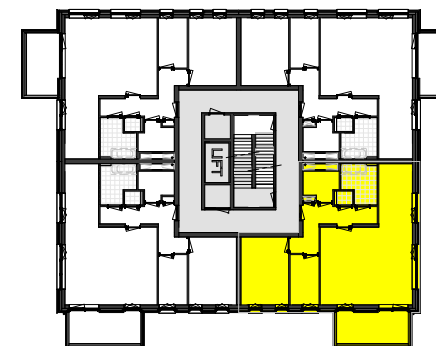

RENVOOI

ELEKTROTECHNISCHE INSTALLATIE-ONDERDELEN INDICATIEF
DEFINITIEVE PLAATSIING DOOR INSTALLATEUR

-  schakelaar enkel
-  schakelaar dubbel
-  wisselschakelaar
-  aansluitpunt plafondlicht
-  aansluitpunt wandlicht
-  wandlichtpunt, met ingebouwde PIR
-  plafondlichtpunt, met ingebouwde PIR
-  plafondlichtpunt
-  rookmelder
-  geaard wandcontactdoos enkel
-  geaard wandcontactdoos dubbel vertikaal
-  geaard wandcontactdoos dubbel horizontaal
-  deurbel
-  aansluitpunt thermostaat
-  aansluitpunt data / telefoon / televisie (loos)
-  aansluitpunt paslezer
-  aansluitpunt thermostaat + ruimtebedien eenheid
-  aansluitpunt afzuigkap
-  aansluitpunt magnetron
-  aansluitpunt koelkast
-  aansluitpunt elektrische oven
-  aansluitpunt elektrische radiator
-  videofoon/intercom
-  aansluitpunt warmtepomp
-  aansluitpunt wasmachine
-  aansluitpunt wasdroger
-  aansluitpunt gebalanceerde ventilatie-unit
-  aansluitpunt vloerverdeler
-  radiator
-  vloerverdeler cv installatie
-  gestippeld sanitair en keuken is optioneel weergegeven

Als gevolg van nadere bouwkundige uitwerking kan de maatvoering in werkelijkheid afwijken.

De voor uw woning van toepassing zijnde symbolen zijn opgenomen in de plattegronden.

Plattegrond
1 : 100

Berging
1 : 100

Kelder
1 : 500

APP B-10

Tweede verdieping
1 : 500

Voorgevel
1 : 500

Rechtergevel
1 : 500

Situatie
1 : 1500

Bouwnummer: B-10
Tweede verdieping, rechts voor