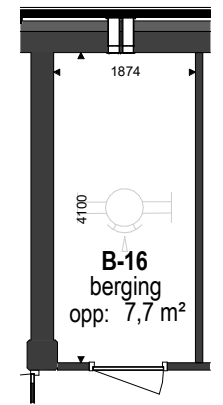

Als gevolg van nadere bouwkundige uitwerking kan de maatvoering in werkelijkheid afwijken.
De voor uw woning van toepassing zijnde symbolen zijn opgenomen in de plattegronden.

Plattegrond
1 : 100

Kelder
1 : 500

Vierde verdieping
1 : 500

Berging
1 : 100

Situatie
1 : 1500

Voorgevel
1 : 500

Rechtergevel
1 : 500

Achtergevel
1 : 500

Bouwnummer: B-16
Derde verdieping, rechts voor