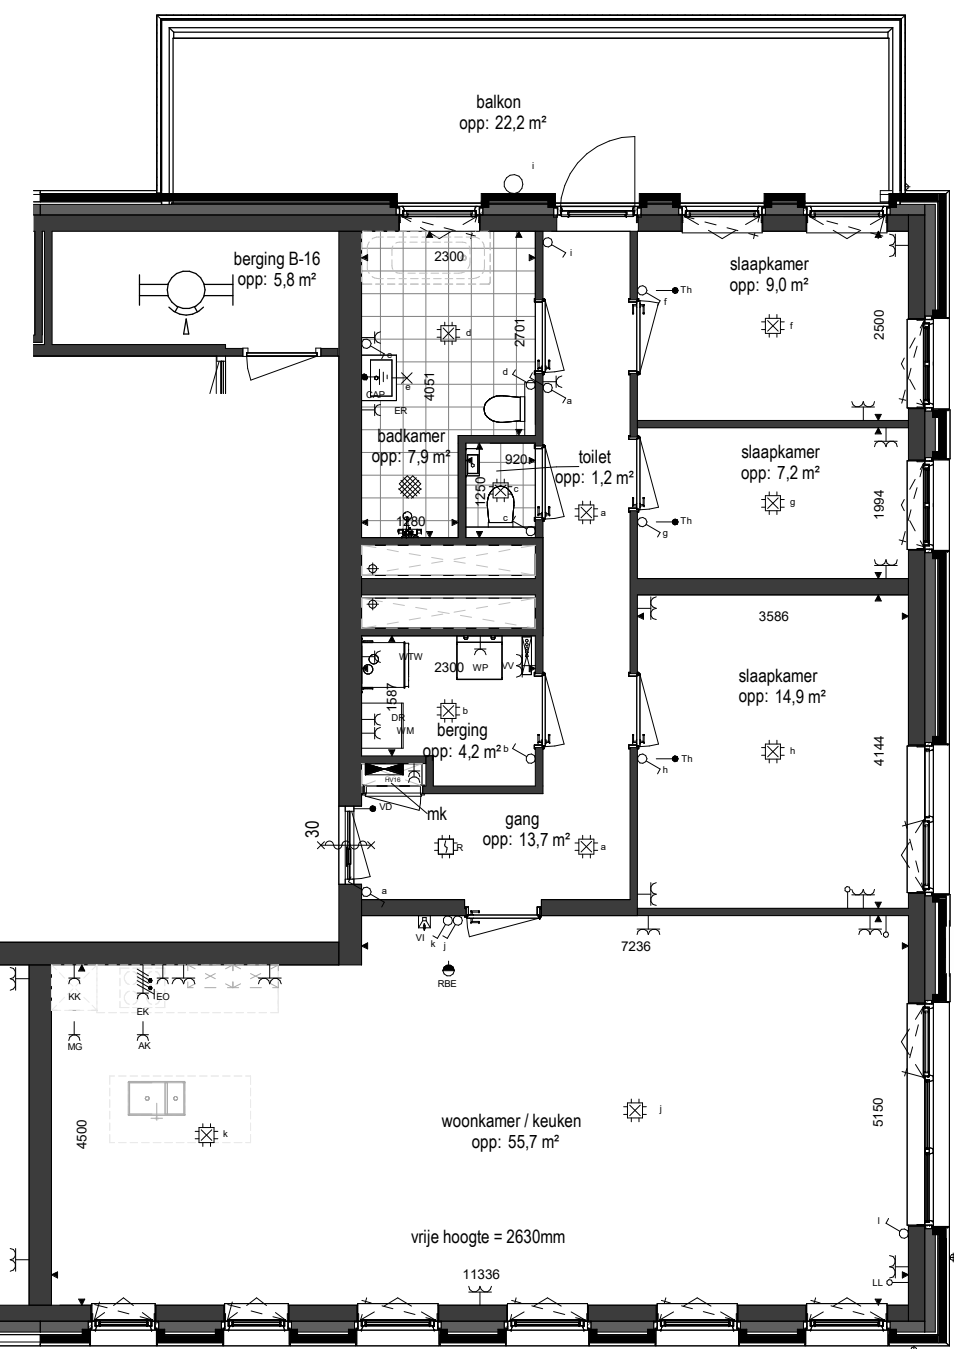

RENVOOI

ELEKTROTECHNISCHE INSTALLATIE-ONDERDELEN INDICATIEF
DEFINITIEVE PLAATSIING DOOR INSTALLATEUR

-  schakelaar enkel
-  schakelaar dubbel
-  wisselschakelaar
-  aansluitpunt plafondlicht
-  aansluitpunt wandlicht
-  wandlichtpunt, met ingebouwde PIR
-  plafondlichtpunt, met ingebouwde PIR
-  plafondlichtpunt
-  rookmelder
-  geaard wandcontactdoos enkel
-  geaard wandcontactdoos dubbel vertikaal
-  geaard wandcontactdoos dubbel horizontaal
-  deurbel
-  aansluitpunt thermostaat
-  aansluitpunt data / telefoon / televisie (loos)
-  aansluitpunt paslezer
-  aansluitpunt thermostaat + ruimtebedien eenheid
-  aansluitpunt afzuigkap
-  aansluitpunt magnetron
-  aansluitpunt koelkast
-  aansluitpunt elektrische oven
-  aansluitpunt kooktoestel
-  aansluitpunt elektrische radiator
-  videofoon/intercom
-  aansluitpunt warmtepomp
-  aansluitpunt wasmachine
-  aansluitpunt wasdroger
-  aansluitpunt gebalanceerde ventilatie-unit
-  aansluitpunt vloerverdeler
-  radiator
-  vloerverdeler cv installatie
-  gestippeld sanitair en keuken is optioneel weergegeven

Als gevolg van nadere bouwkundige uitwerking kan de maatvoering in werkelijkheid afwijken.
De voor uw woning van toepassing zijnde symbolen zijn opgenomen in de plattegronden.

Plattegrond
1 : 100

Kelder
1 : 500

Vierde verdieping
1 : 500

Berging
1 : 100

Situatie
1 : 1500

Voorgevel
1 : 500

Rechtergevel
1 : 500

Achtergevel
1 : 500

Bouwnummer: B-16
Derde verdieping, rechts voor