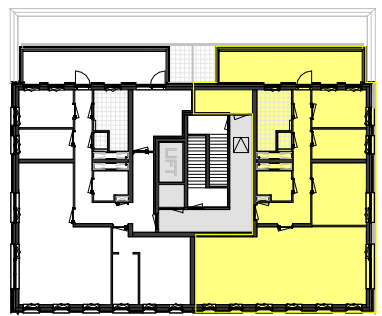

RENVOOI

ELEKTROTECHNISCHE INSTALLATIE-ONDERDELEN INDICATIEF
DEFINITIEVE PLAATSIING DOOR INSTALLATEUR

-  schakelaar enkel
-  schakelaar dubbel
-  wisselschakelaar
-  aansluitpunt plafondlicht
-  aansluitpunt wandlicht
-  wandlichtpunt, met ingebouwde PIR
-  plafondlichtpunt, met ingebouwde PIR
-  plafondlichtpunt
-  rookmelder
-  geaard wandcontactdoos enkel
-  geaard wandcontactdoos dubbel vertikaal
-  geaard wandcontactdoos dubbel horizontaal
-  deurbel
-  aansluitpunt thermostaat
-  aansluitpunt data / telefoon / televisie (loos)
-  aansluitpunt paslezer
-  aansluitpunt thermostaat + ruimtebedien eenheid
-  aansluitpunt afzuigkap
-  aansluitpunt magnetron
-  aansluitpunt koelkast
-  aansluitpunt elektrische oven
-  aansluitpunt kooktoestel
-  aansluitpunt elektrische radiator
-  videofoon/intercom
-  aansluitpunt warmtepomp
-  aansluitpunt wasmachine
-  aansluitpunt wasdroger
-  aansluitpunt gebalanceerde ventilatie-unit
-  aansluitpunt vloerverdeler
-  radiator
-  vloerverdeler cv installatie
-  gestippeld sanitair en keuken is optioneel weergegeven

Als gevolg van nadere bouwkundige uitwerking kan de maatvoering in werkelijkheid afwijken.
De voor uw woning van toepassing zijnde symbolen zijn opgenomen in de plattegronden.

Plattegrond
1 : 100

Kelder
1 : 500