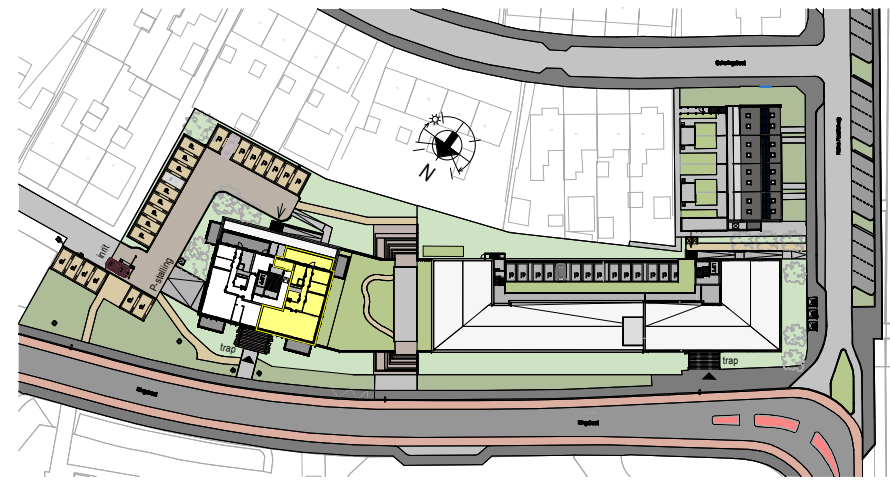

Situatie
1 : 1500